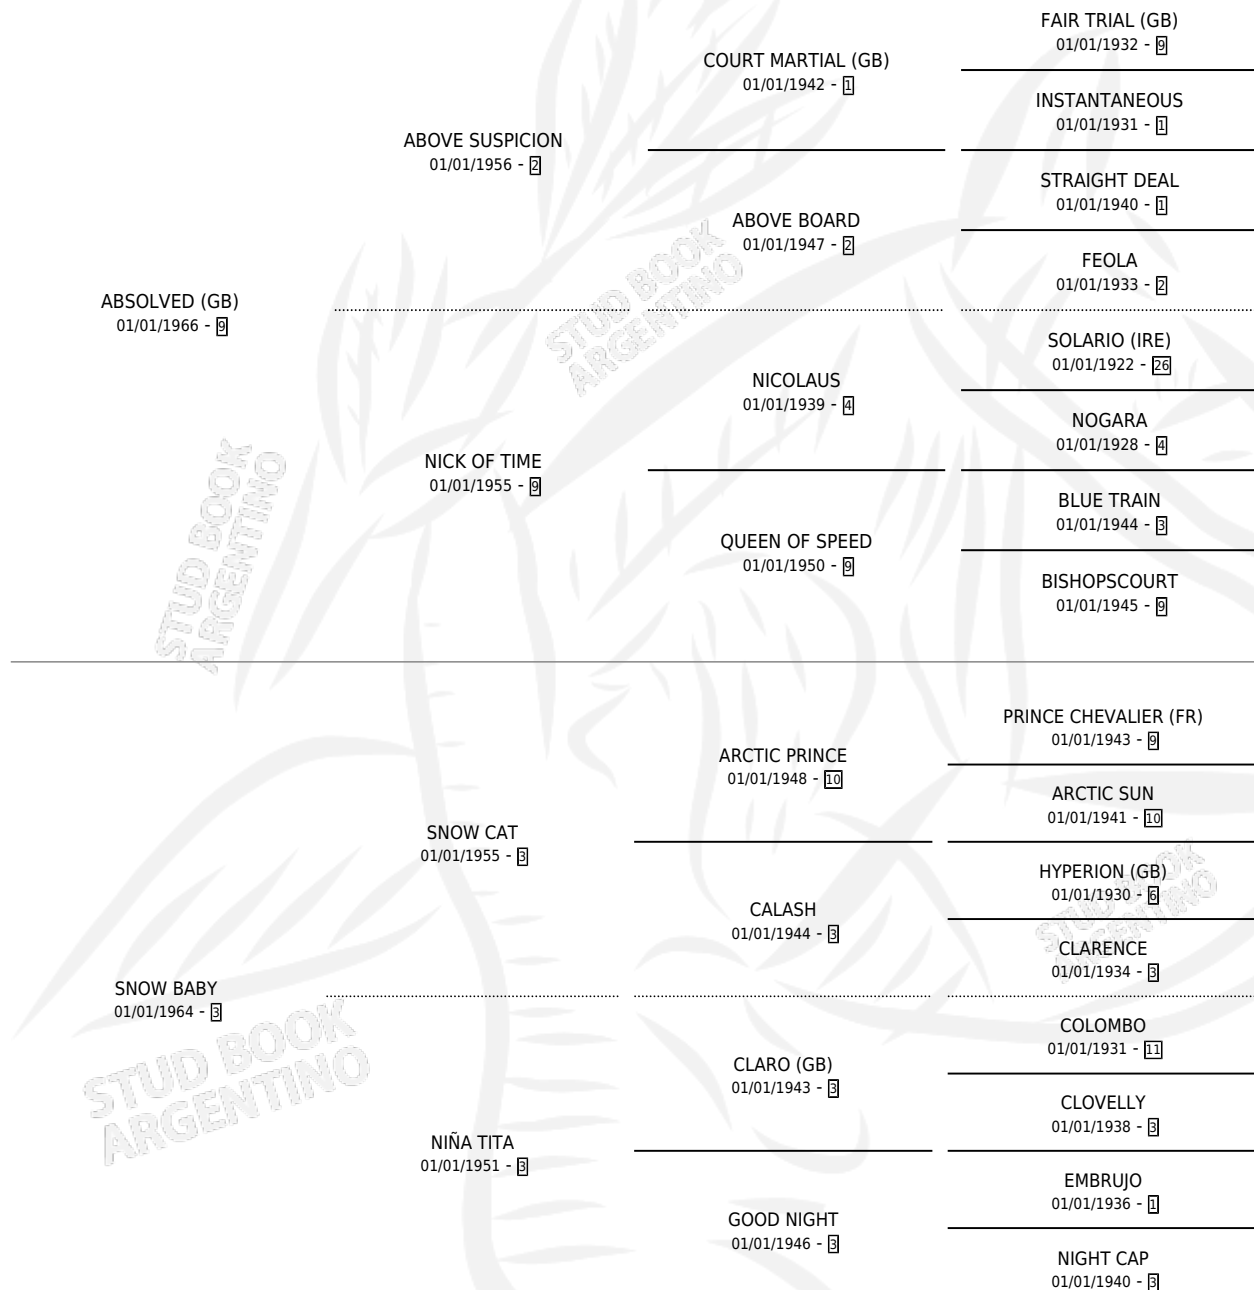

ABSTEMIA

por **ABSOLVED (GB)** y **SNOW BABY** por **SNOW CAT**

Argentina · Hembra · Zaino · SP · 01/01/1978
Familia 3-e · Volumen 30

ESTADO

TIPIFICACIÓN SANGUÍNEA	X
TIPIFICACIÓN POR ADN	X
PASAPORTE	X
IDENTIFICACIÓN POR MICROCHIP	X
REPRODUCTOR	✓

Lugar de nacimiento: Campo particular
Criador: Don Santiago

~

HIJOS

	MACHOS	HEMBRAS
3 NACIERON	1	2
3 CORRIERON	1	2
2 GANARON	1	1
0 GANADORES CL	0 GANADORES GR	0 GANADORES G1

PEDIGREE

CAMPAÑA

Solo carreras oficiales de Argentina