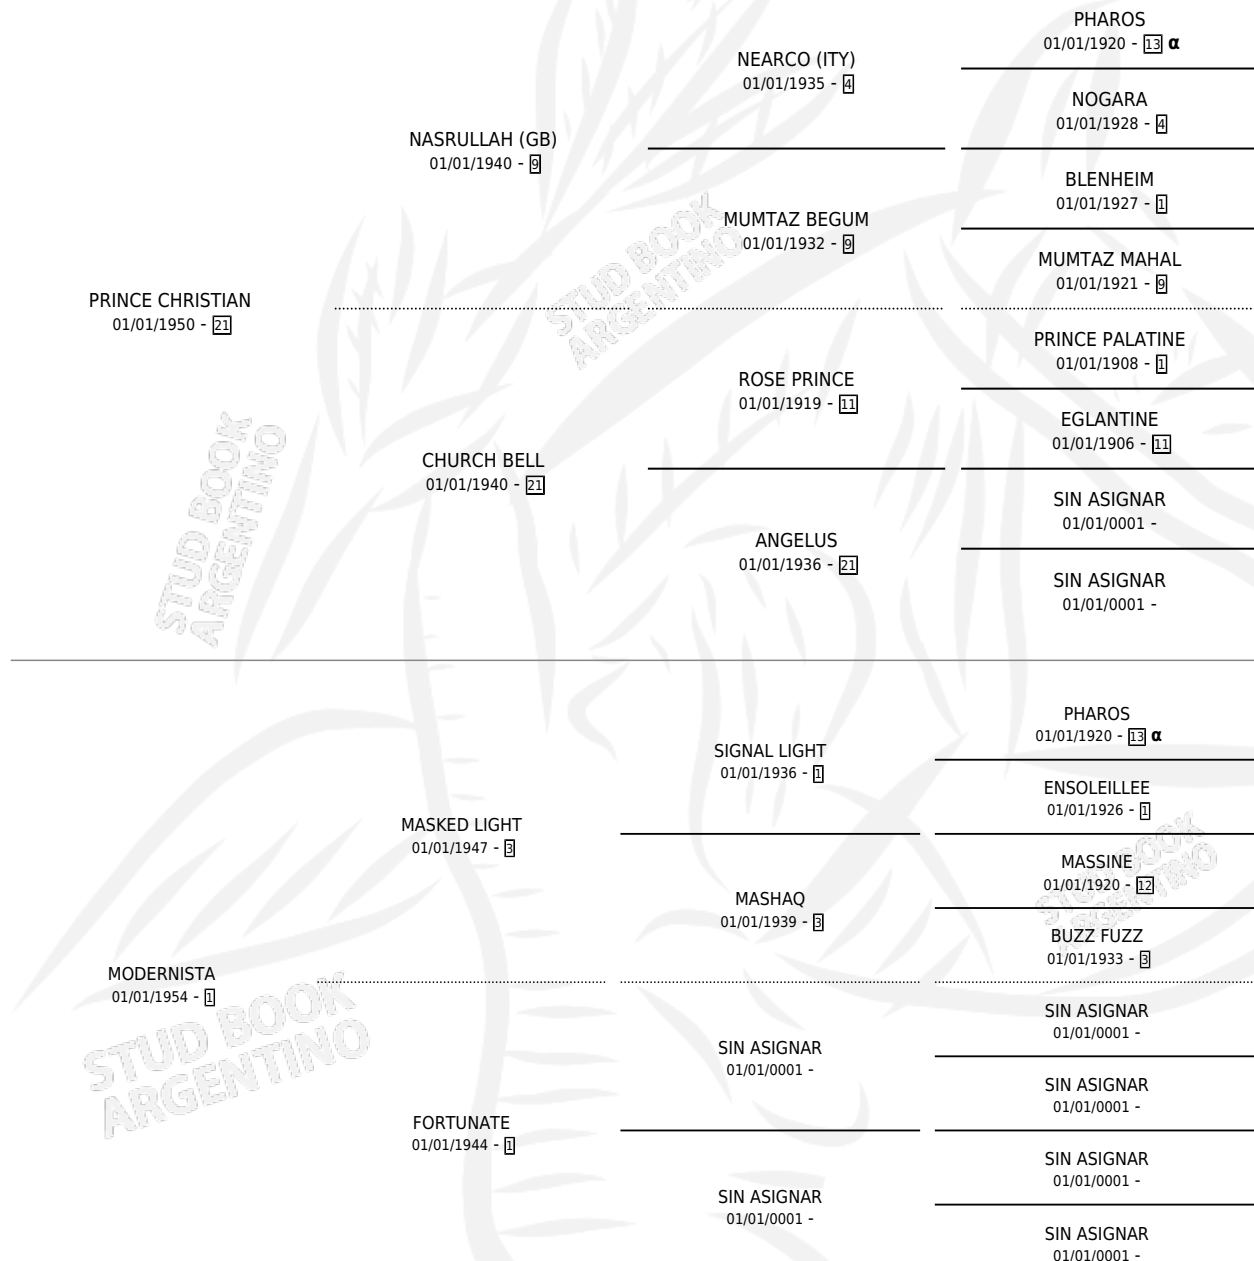

MAUD

por **PRINCE CHRISTIAN** y **MODERNISTA** por **MASKED LIGHT**

Argentina · Hembra · Zaino Colorado · SP · 13/08/1965
Familia 1-e · Volumen 25

ESTADO

TIPIFICACIÓN SANGUÍNEA	X
TIPIFICACIÓN POR ADN	X
PASAPORTE	X
IDENTIFICACIÓN POR MICROCHIP	X
REPRODUCTOR	✓

Lugar de nacimiento: Campo particular
Criador: Nordio Victor Hugo

~

HIJOS

	MACHOS	HEMBRAS
12 NACIERON	4	8
1 CORRIERON	0	1

SIN ACTUACIONES

PEDIGREE

INBREEDING : α

S

cimientos 12 / Efectividad 66.67%

PADRILLO	PRODUCTO	CRIADOR	1ER SERVICIO	ÚLTIMO SERVICIO
CASH MAN	LINDA CASH (H Z, 20/09/1988)	EL GRAN SECRETO	04/09/1987	04/10/1987
MAUD CASH MAN	∅		02/12/1986	04/12/1986
Datos oficiales del Stud Book Argentino SKY DON (IRE)	∅		21/11/1985	23/11/1985
Documento generado el 25/04/2026				
SKY DON (IRE)	MAR SECRETO (M Z, 15/10/1984)	SIN DATO		
SKY DON (IRE)	PIBA ISABEL (H Z, 09/10/1981)	NORDIO VICTOR HUGO		
SKY DON (IRE)	PIBA TATI (H Z, 23/09/1983)	ASOCIACION COOPERATIVA DE CRIADORES DE CABALLOS DE CARRERA		
ASHE	∅			
SKY DON (IRE)	∅			
SKY DON (IRE)	∅			
SKY DON (IRE)	PIBA MONICA (H Z, 27/10/1980) •MURIÓ EL 03/03/1987•	SIN DATO		
SKY DON (IRE)	MATERO (M Z, 23/09/1979)	SIN DATO		
SKY DON (IRE)	MAULERIA (H A, 11/09/1977)	SIN DATO		
PIENSA MAL	PIENSA HORACIO (M Z, 24/08/1975) •MURIÓ EL 01/07/2007•	SIN DATO		
AVERROES	MAUDERINA (H Z, 21/08/1974) •MURIÓ EL 01/07/2006•	SIN DATO		
AVERROES	SIMONE (H Z, 19/08/1973) •MURIÓ EL 01/07/2005•	SIN DATO		
AVERROES	MANEKEN (M ZD, 08/08/1972) •MURIÓ EL 01/07/2004•	SIN DATO		
CASH MAN	SOY LUZ (H A, 12/11/1985)	EL GRAN SECRETO		
MUY CLARO	∅			