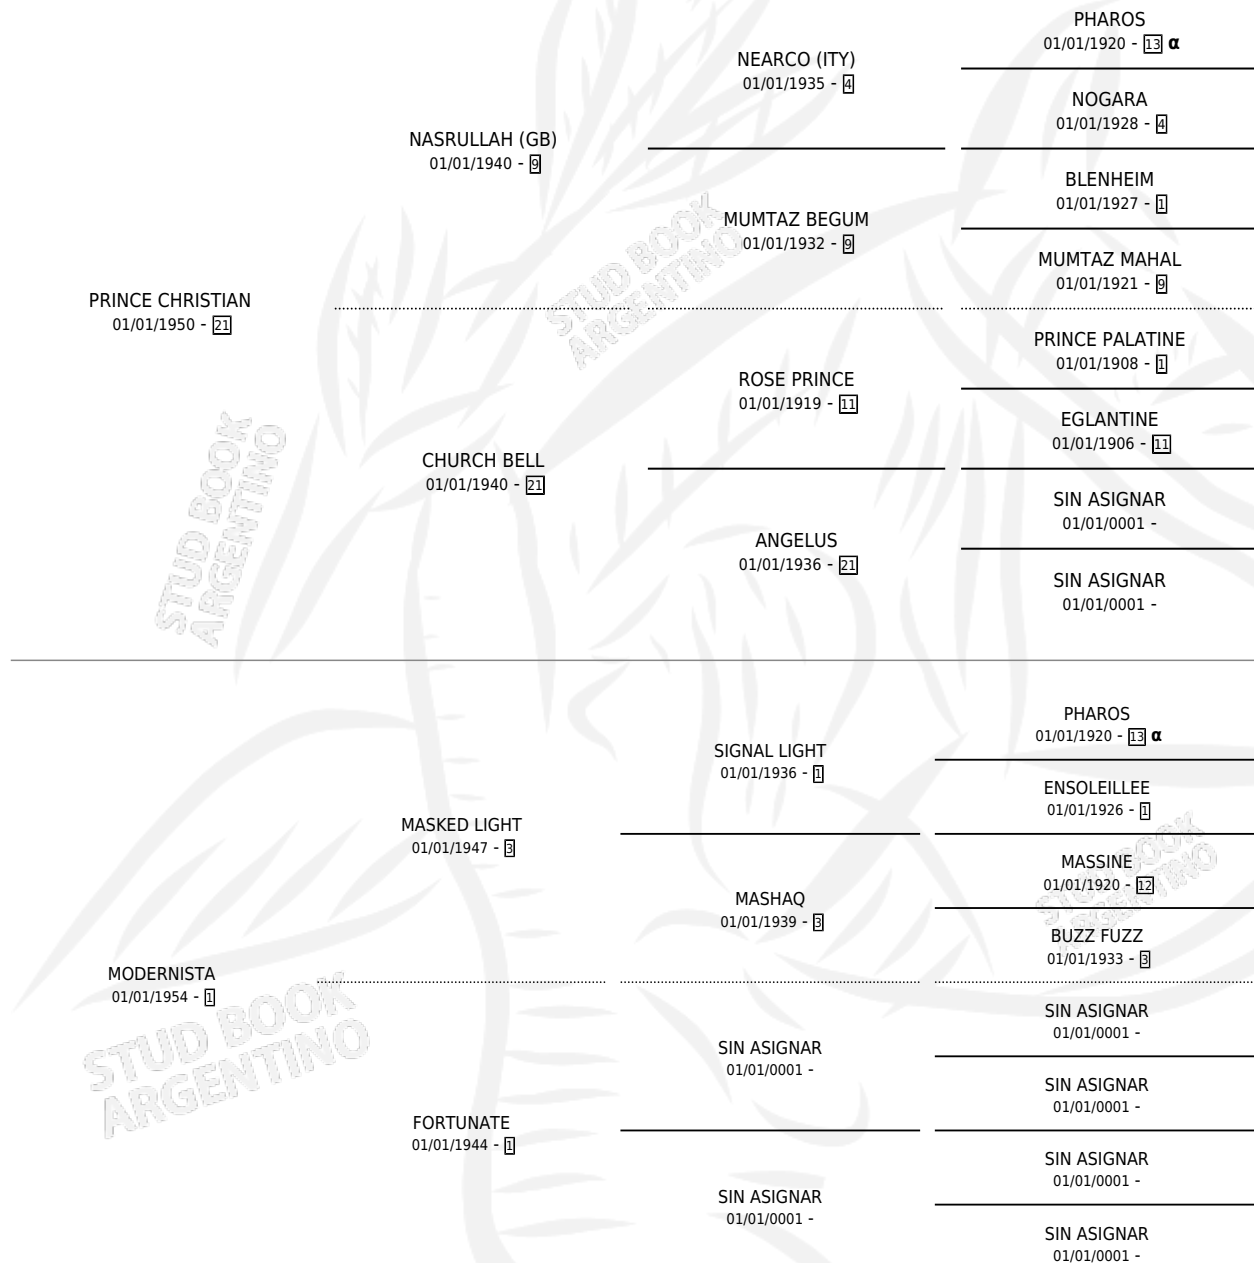

MAUD

por **PRINCE CHRISTIAN** y **MODERNISTA** por **MASKED LIGHT**

Argentina · Hembra · Zaino Colorado · SP · 13/08/1965
Familia 1-e · Volumen 25

ESTADO

TIPIFICACIÓN SANGUÍNEA	X
TIPIFICACIÓN POR ADN	X
PASAPORTE	X
IDENTIFICACIÓN POR MICROCHIP	X
REPRODUCTOR	✓

Lugar de nacimiento: Campo particular
Criador: Nordio Victor Hugo

~

HIJOS

	MACHOS	HEMBRAS
12 NACIERON	4	8
1 CORRIERON	0	1

SIN ACTUACIONES

PEDIGREE

INBREEDING : α

S

cimientos 12 / Efectividad 66.67%

PADRILLO	PRODUCTO	CRIADOR	1ER SERVICIO	ÚLTIMO SERVICIO
CASH MAN	LINDA CASH (H Z, 20/09/1988)	EL GRAN SECRETO	04/09/1987	04/10/1987
MAUD CASH MAN	∅		02/12/1986	04/12/1986
Datos oficiales del Stud Book Argentino SKY DON (IRE)	∅		21/11/1985	23/11/1985
Documento generado el 12/06/2026				
SKY DON (IRE)	MAR SECRETO (M Z, 15/10/1984)	SIN DATO		
SKY DON (IRE)	PIBA ISABEL (H Z, 09/10/1981)	NORDIO VICTOR HUGO		
SKY DON (IRE)	PIBA TATI (H Z, 23/09/1983)	ASOCIACION COOPERATIVA DE CRIADORES DE CABALLOS DE CARRERA		
ASHE	∅			
SKY DON (IRE)	∅			
SKY DON (IRE)	∅			
SKY DON (IRE)	PIBA MONICA (H Z, 27/10/1980) •MURIÓ EL 03/03/1987•	SIN DATO		
SKY DON (IRE)	MATERO (M Z, 23/09/1979)	SIN DATO		
SKY DON (IRE)	MAULERIA (H A, 11/09/1977)	SIN DATO		
PIENSA MAL	PIENSA HORACIO (M Z, 24/08/1975) •MURIÓ EL 01/07/2007•	SIN DATO		
AVERROES	MAUDERINA (H Z, 21/08/1974) •MURIÓ EL 01/07/2006•	SIN DATO		
AVERROES	SIMONE (H Z, 19/08/1973) •MURIÓ EL 01/07/2005•	SIN DATO		
AVERROES	MANEKEN (M ZD, 08/08/1972) •MURIÓ EL 01/07/2004•	SIN DATO		
CASH MAN	SOY LUZ (H A, 12/11/1985)	EL GRAN SECRETO		
MUY CLARO	∅			