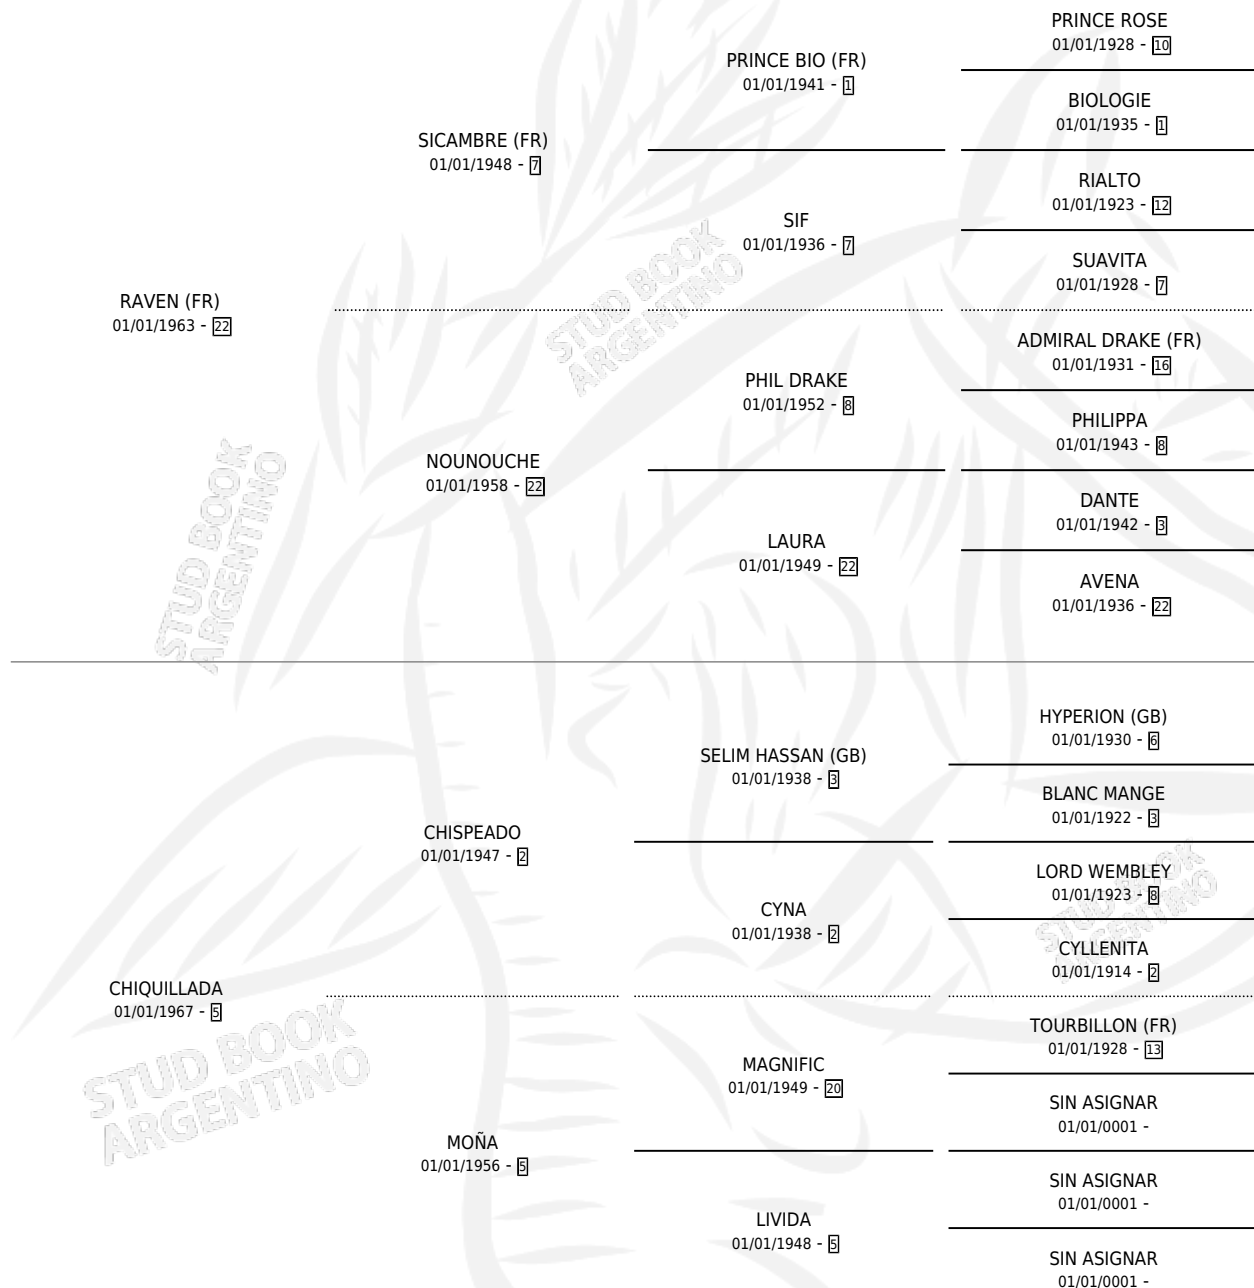

RICCADONNA

por **RAVEN (FR)** y **CHIQUILLADA** por **CHISPEADO**

Argentina · Hembra · Zaino Doradillo · SP · 13/10/1978
Familia 5-c · Volumen 30

ESTADO

TIPIFICACIÓN SANGUÍNEA	X
TIPIFICACIÓN POR ADN	X
PASAPORTE	X
IDENTIFICACIÓN POR MICROCHIP	X
REPRODUCTOR	✓

Lugar de nacimiento: Campo particular

Criador: Sin dato

~

HIJOS

	MACHOS	HEMBRAS
8 NACIERON	4	4
3 CORRIERON	1	2
1 GANARON	1	0
0 GANADORES CL	0 GANADORES GR	0 GANADORES G1

PEDIGREE

S

cimientos 7 / Efectividad 70.00%

PADRILLO	PRODUCTO	CRIADOR	1ER SERVICIO	ÚLTIMO SERVICIO
RINCON CAMPERO	∅		22/11/1993	26/11/1993
ALTO VOLTAJE RICCADONNA	ALTO Y LEJOS (M Z, 16/10/1993)	SIN DATO	17/10/1992	04/11/1992
ALTO VOLTAJE Datos oficiales del Stud Book Argentino	∅		14/11/1991	20/11/1991
ALTO VOLTAJE Documentado generado el 05/05/2026	LEOPARD (M ZD, 06/11/1991)	SIN DATO	26/11/1990	01/12/1990
ALTO VOLTAJE studbook.org.ar	ALTO RIESGO (M ZN, 28/10/1990)	SIN DATO	29/09/1989	15/11/1989
ALTO VOLTAJE	LA PERUSE (H ZC, 22/09/1989)	SIN DATO	05/09/1988	03/10/1988
SKATE BOARD	∅		30/11/1987	29/12/1987
TELEX	TEODOSITA (H Z, 22/11/1987)	SIN DATO	18/12/1986	22/12/1986
TELEX	THRASH (H ZC, 14/11/1986)	SIN DATO	23/11/1985	15/12/1985
ELECTRONIC	EQUECO (M ZN, 07/10/1984)	SIN DATO		