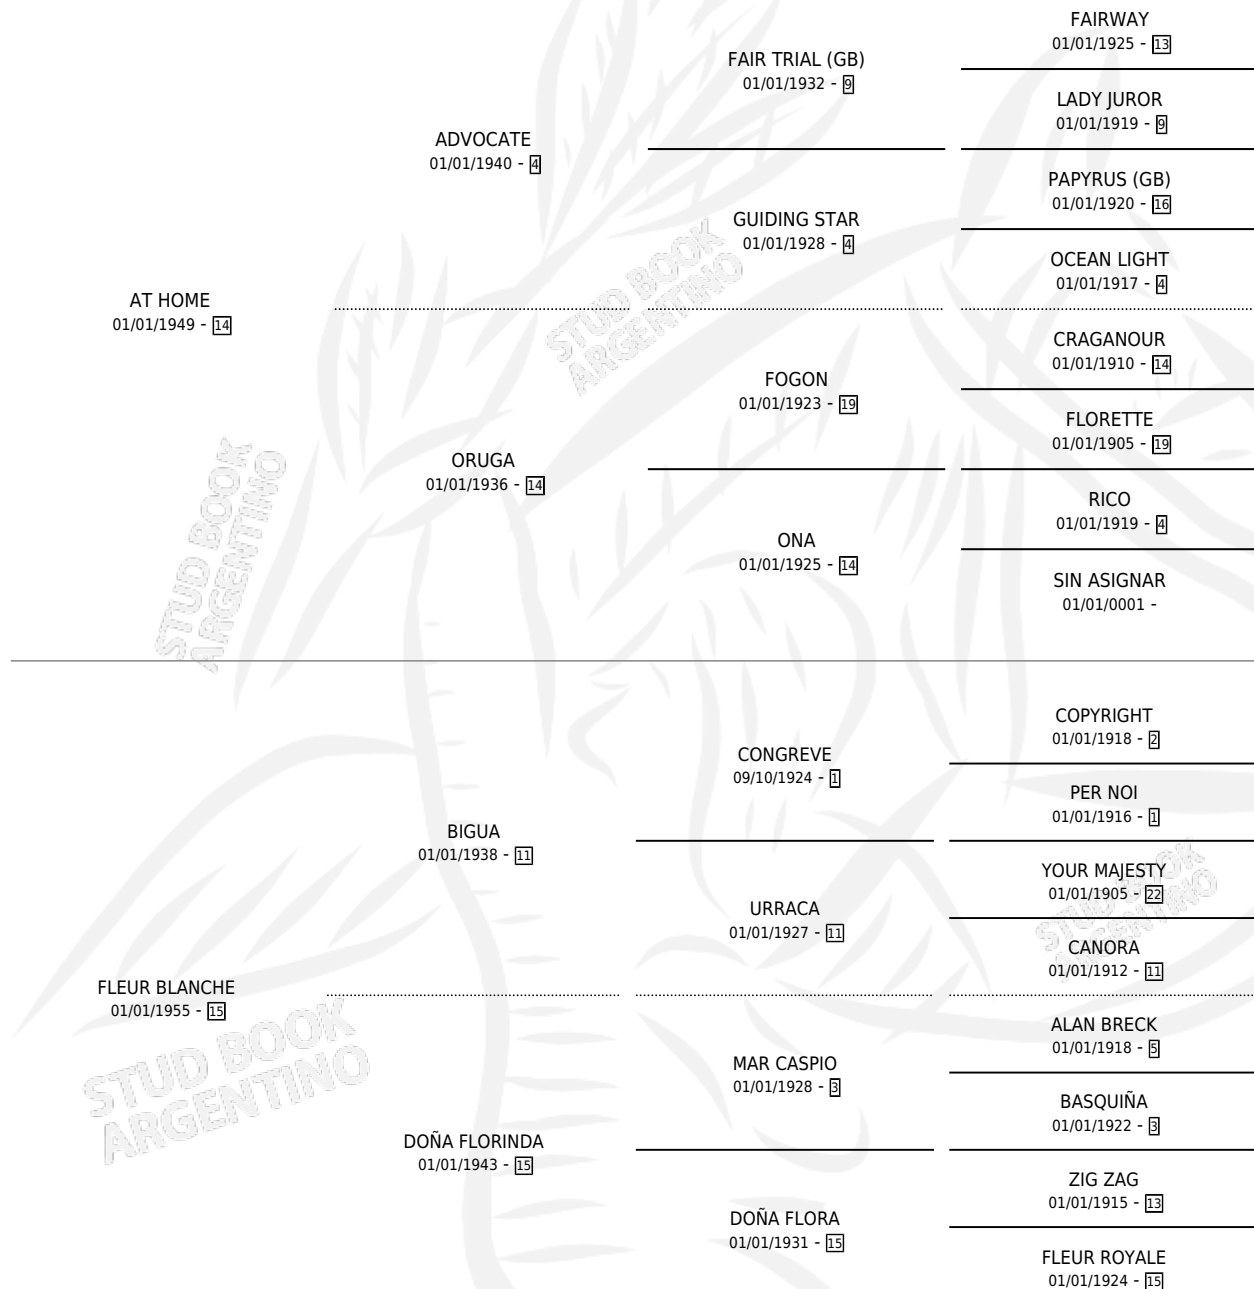

LADY HOME

por AT HOME y FLEUR BLANCHE por BIGUA

Argentina · Hembra · Zaino Doradillo · SP · 05/08/1965
Familia 15 · Volumen 25

ESTADO

TIPIFICACIÓN SANGUÍNEA	X
TIPIFICACIÓN POR ADN	X
PASAPORTE	X
IDENTIFICACIÓN POR MICROCHIP	X
REPRODUCTOR	✓

Lugar de nacimiento: Campo particular

Criador: Sin dato

~

HIJOS

	MACHOS	HEMBRAS
9 NACIERON	4	5
4 CORRIERON	2	2
4 GANARON	2	2
0 GANADORES CL	0 GANADORES GR	0 GANADORES G1

PEDIGREE