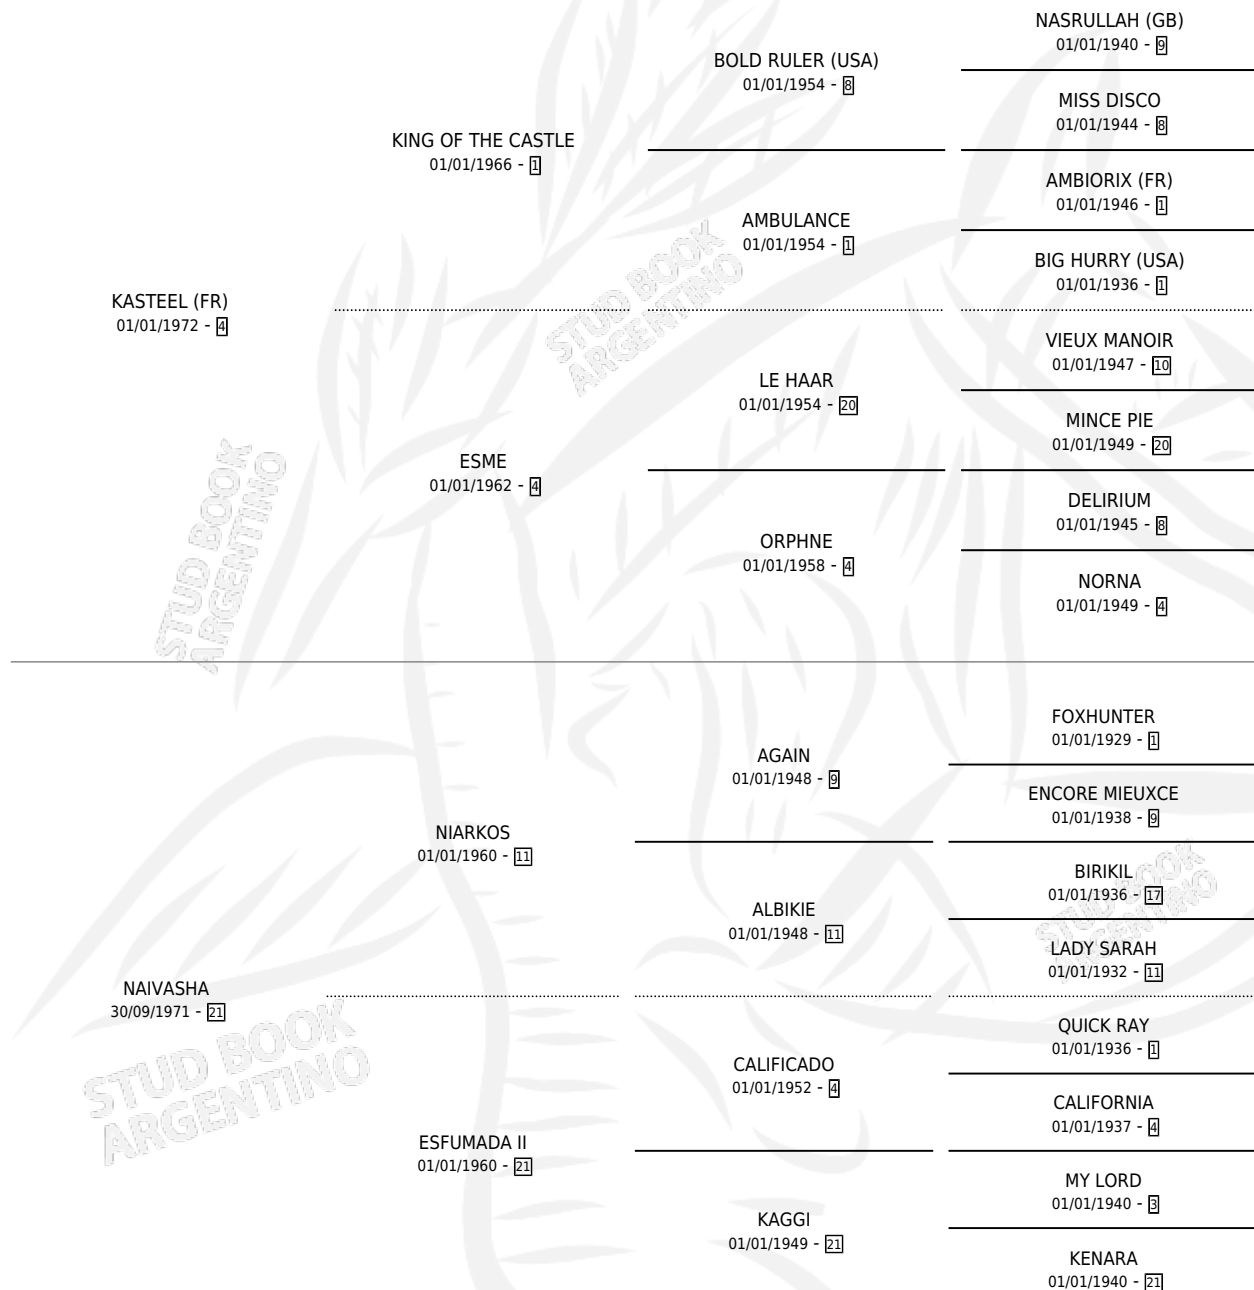

NAKURO

por **KASTEEL (FR)** y **NAIVASHA** por **NIARKOS**

Argentina · Macho · Zaino Doradillo · SP · 01/01/1978
Familia 21-a · Volumen 30

ESTADO

TIPIFICACIÓN SANGUÍNEA	✓
TIPIFICACIÓN POR ADN	X
PASAPORTE	X
IDENTIFICACIÓN POR MICROCHIP	X
REPRODUCTOR	✓

Lugar de nacimiento: Campo particular

Criador: Sin dato

~

HIJOS

	MACHOS	HEMBRAS
15 NACIERON	9	6
2 CORRIERON	2	0
1 GANARON	1	0
0 GANADORES CL	0 GANADORES GR	0 GANADORES G1

PEDIGREE

CAMPAÑA

Solo carreras oficiales de Argentina