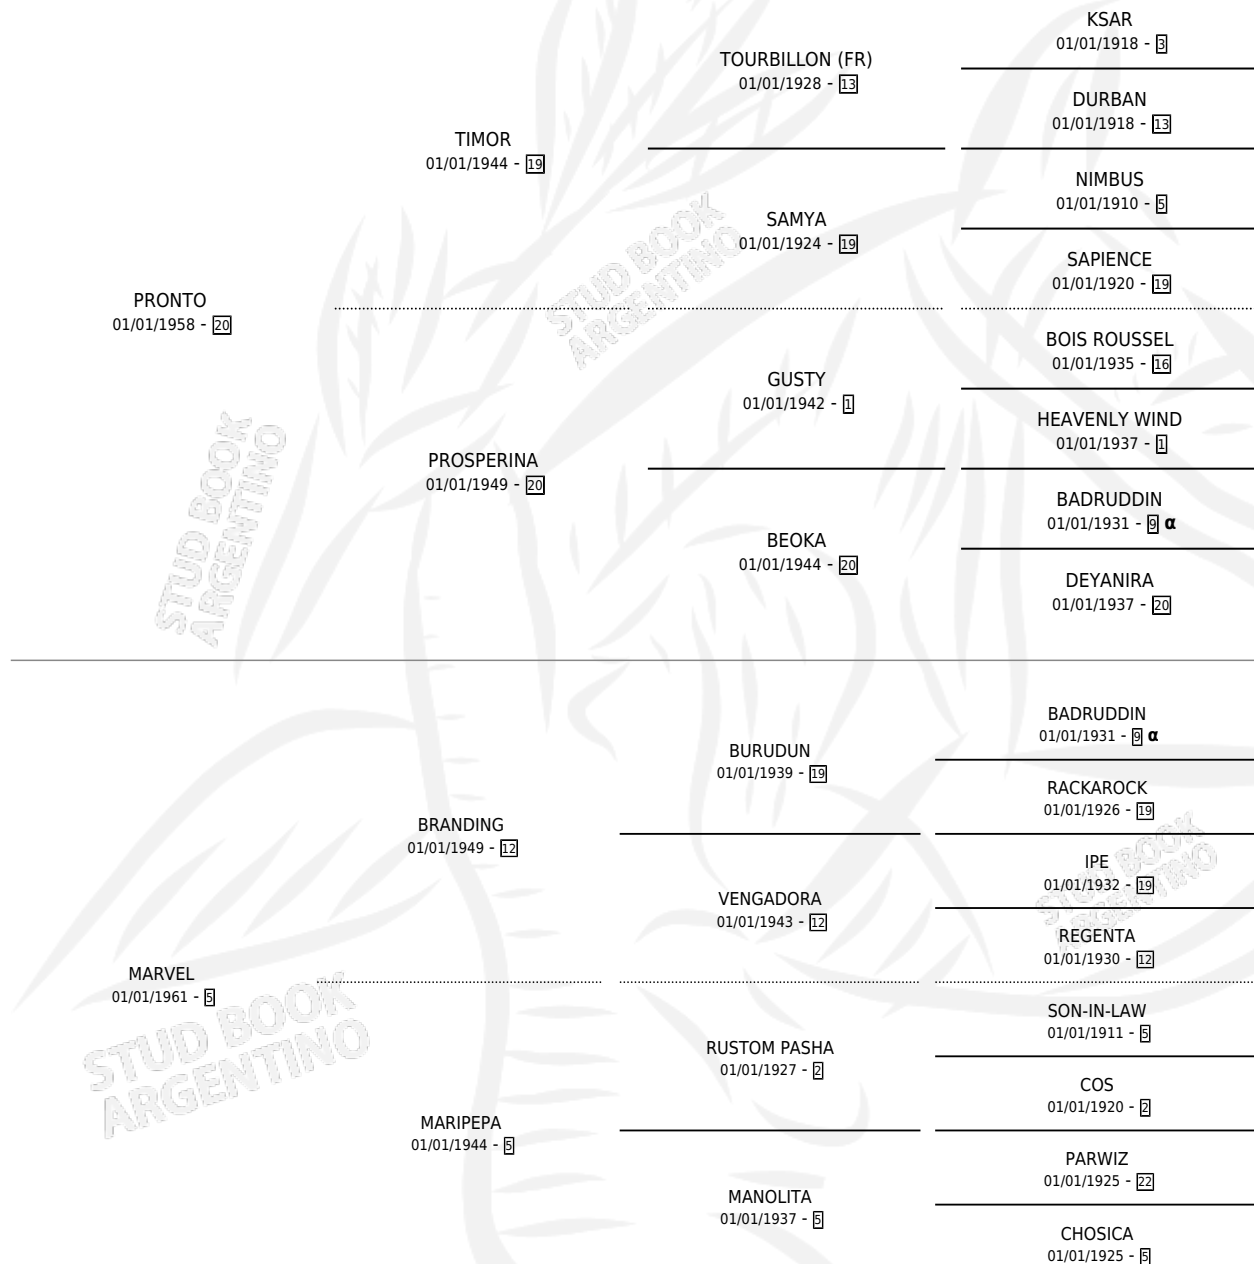

Lugar de nacimiento: Campo particular

Criador: Sin dato

~

HIJOS

	MACHOS	HEMBRAS
9 NACIERON	5	4
8 CORRIERON	4	4
5 GANARON	2	3
0 GANADORES CL	0 GANADORES GR	0 GANADORES G1

PEDIGREE

INBREEDING : α

CAMPAÑA

Solo carreras oficiales de Argentina

POR EDAD

EDAD	CC	1°	2°	3°	4°	5°	NP	CLC	CLG	CLCG1	CLGG1	IMPORTE	GANANCIA / CC
3 AÑOS	2	0	0	0	1	1	0	0	0	0	0	\$3,929,000	\$1,964,500
4 AÑOS	2	1	0	0	0	1	0	1	0	0	0	\$0	\$0
TOTALES	4	1	0	0	1	2	0	1	0	0	0	\$3,929,000	\$982,250
%		25.0%	0.0%	0.0%	25.0%	50.0%	0.0%	25.0%	0.0%	0.0%	0.0%		

SERVICIOS

Servicios **14** / Nacimientos **9** / Efectividad **64.29%**

PADRILLO	PRODUCTO	CRIADOR	1ER SERVICIO	ÚLTIMO SERVICIO
SPAZIO	∅		11/10/1996	11/10/1996
SPAZIO	ZIA MAGA (H A, 02/10/1996)	TORINO JUAN MARIA	02/10/1995	04/10/1995
DON JUAN TAG	∅		01/10/1994	28/12/1994
DON JUAN TAG	JOANNA MAGIC (H A, 21/09/1994)	SIN DATO	15/09/1993	09/10/1993
PRIVATE LINE (GB)	PRIVATE GROOM (M Z, 07/09/1993)	SIN DATO	21/08/1992	03/10/1992
PRIVATE LINE (GB)	PRIVATE MAGIC (M Z, 13/08/1992)	SIN DATO	10/09/1991	12/09/1991
CRAELIUS (USA)	∅		14/11/1990	05/12/1990
CRAELIUS (USA)	MAGELIUS (H Z, 27/09/1990)	SIN DATO	05/10/1989	26/10/1989
CARRIEGO	∅		09/09/1988	19/09/1988
CARRIEGO	MAGO MORO (M A, 23/08/1988)	SIN DATO	07/09/1987	13/09/1987
DISTEL	∅		04/11/1986	29/12/1986
DISTEL	RAYO MORO (M Z, 25/10/1986)	SIN DATO	24/10/1985	17/11/1985
DISTEL	MAGIA MORA (H A, 15/10/1985)	SIN DATO		
DISTEL	FUEGO MORO (M Z, 29/10/1984)	SIN DATO		