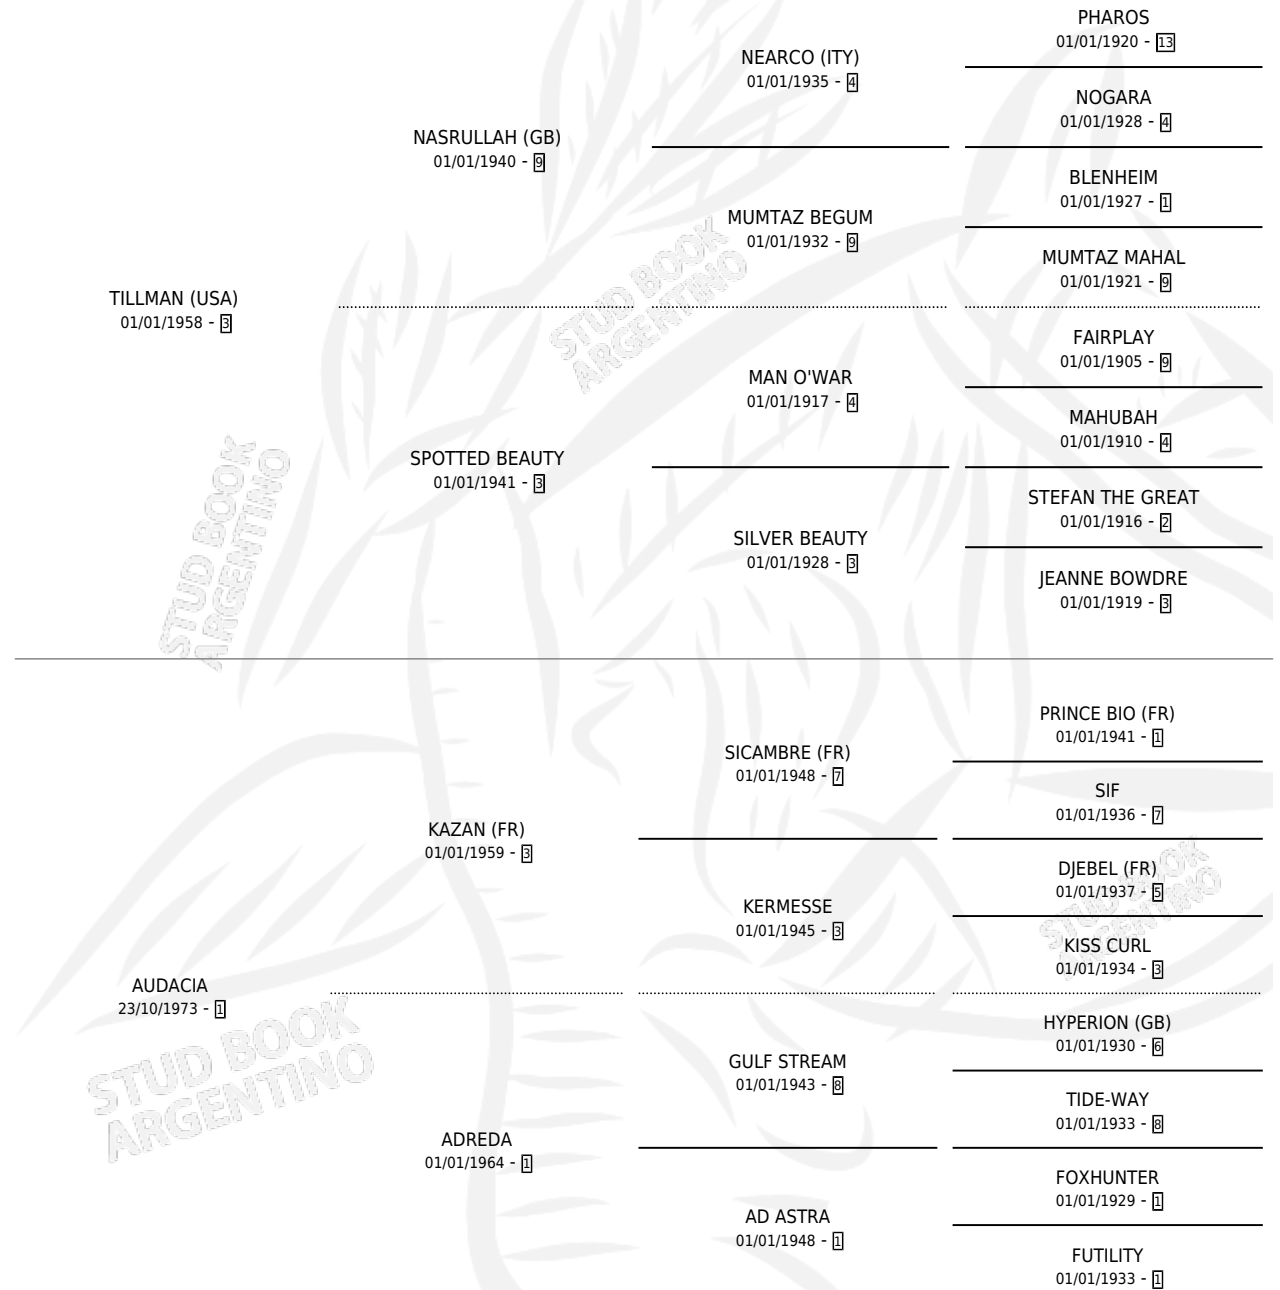

ADVISE

por TILLMAN (USA) y AUDACIA por KAZAN (FR)

Argentina · Macho · Tordillo · SP · 29/10/1978
Familia 1-I · Volumen 30

ESTADO

TIPIFICACIÓN SANGUÍNEA	X
TIPIFICACIÓN POR ADN	X
PASAPORTE	X
IDENTIFICACIÓN POR MICROCHIP	X
REPRODUCTOR	X

Lugar de nacimiento: Campo particular

Criador: Sin dato

PEDIGREE

CAMPAÑA

Solo carreras oficiales de Argentina

POR EDAD

EDAD	CC	1°	2°	3°	4°	5°	NP	CLC	CLG	CLCG1	CLGG1	IMPORTE	GANANCIA / CC
3 AÑOS	1	1	0	0	0	0	0	0	0	0	0	\$0	\$0
4 AÑOS	1	1	0	0	0	0	0	0	0	0	0	\$0	\$0
TOTALES	2	2	0	0	0	0	0	0	0	0	0	\$0	\$0
%		100%	0.0%	0.0%	0.0%	0.0%	0.0%	0.0%	0.0%	0.0%	0.0%		