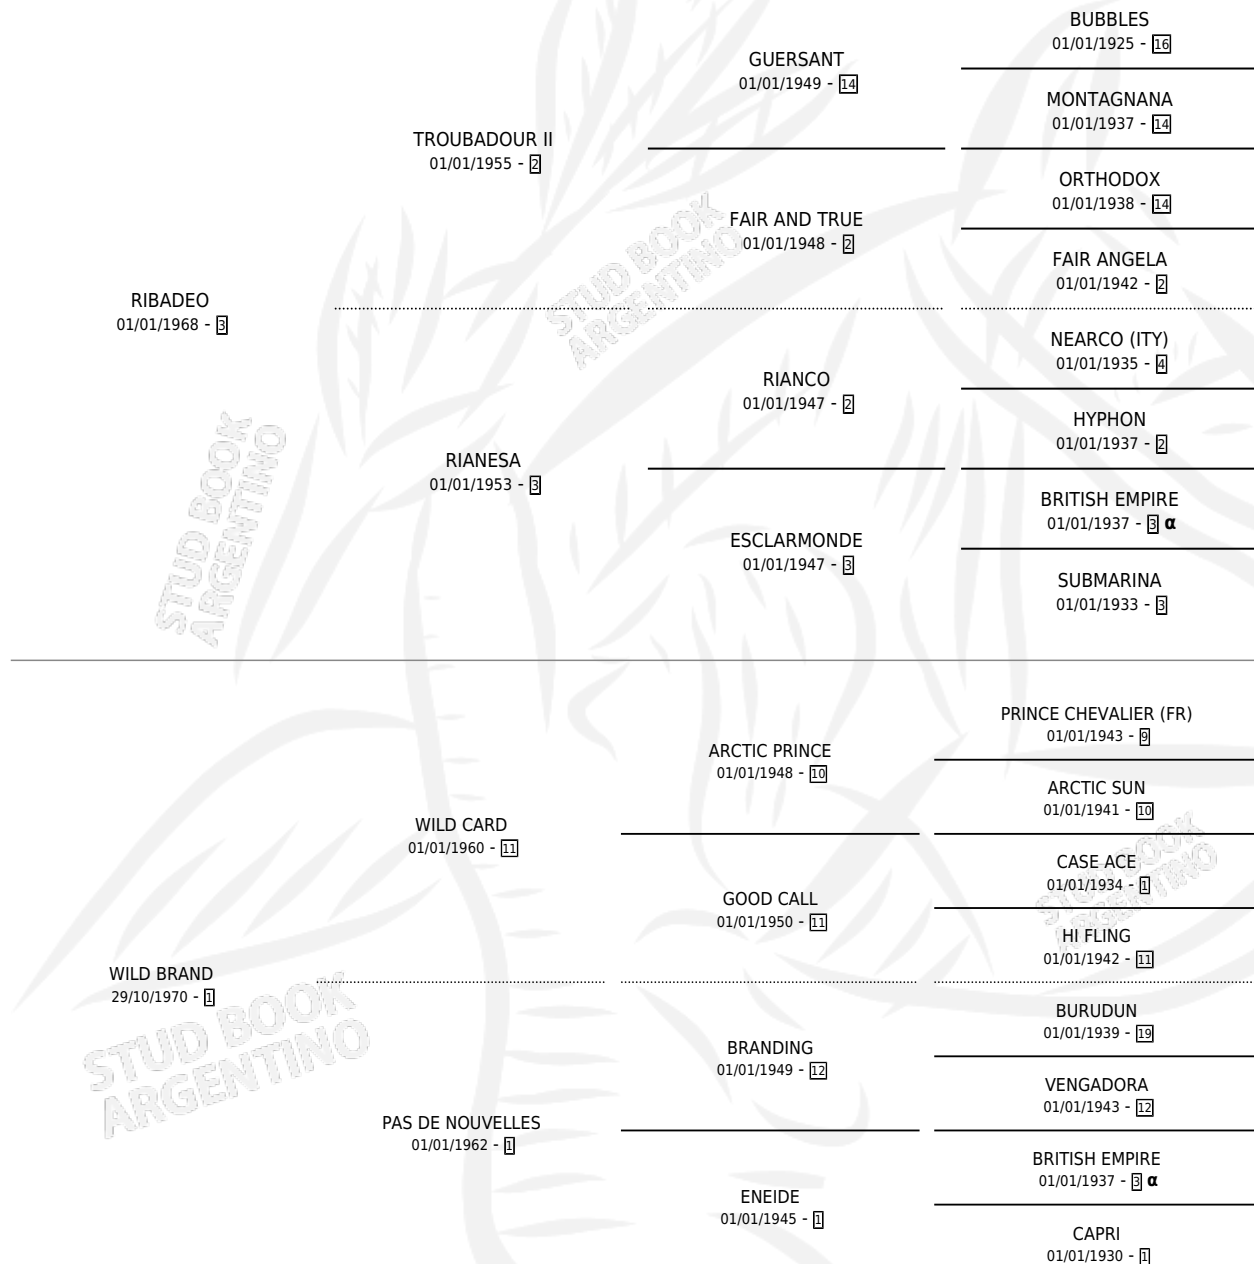

# TITULARES

por RIBADEO y WILD BRAND por WILD CARD

Argentina · Macho · Alazan · SP · 24/10/1978  
Familia 1-I · Volumen 30

## ESTADO

TIPIFICACIÓN SANGUÍNEA	X
TIPIFICACIÓN POR ADN	X
PASAPORTE	X
IDENTIFICACIÓN POR MICROCHIP	X
REPRODUCTOR	X

**Lugar de nacimiento:** Campo particular

**Criador:** Sin dato

## PEDIGREE

INBREEDING :  $\alpha$