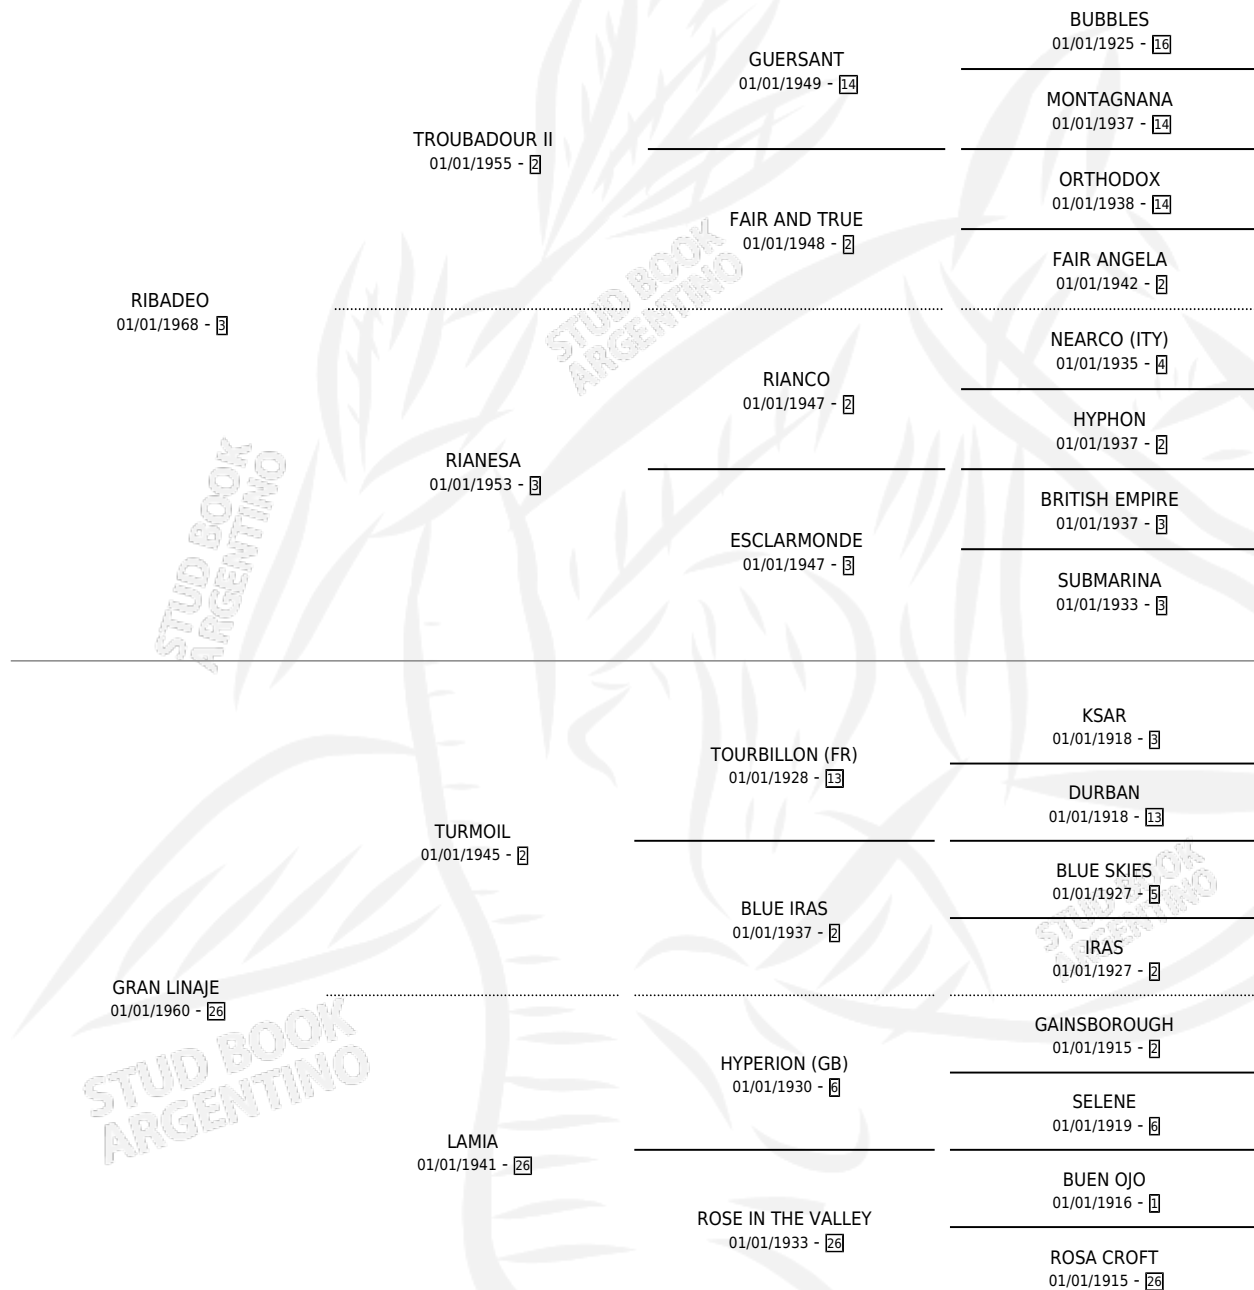

# MISS UNIVERSO

por RIBADEO y GRAN LINAJE por TURMOIL

Argentina · Hembra · Zaino · SP · 01/01/1978  
Familia 26 · Volumen 30

## ESTADO

TIPIFICACIÓN SANGUÍNEA	X
TIPIFICACIÓN POR ADN	X
PASAPORTE	X
IDENTIFICACIÓN POR MICROCHIP	X
REPRODUCTOR	✓

**Lugar de nacimiento:** Campo particular

**Criador:** Sin dato

~

## HIJOS

	MACHOS	HEMBRAS
4 NACIERON	1	3
2 CORRIERON	1	1
1 GANARON	0	1
<b>0</b> GANADORES CL	<b>0</b> GANADORES GR	<b>0</b> GANADORES G1

## PEDIGREE

S

cimientos 4 / Efectividad 26.67%

PADRILLO	PRODUCTO	CRIADOR	1ER SERVICIO	ÚLTIMO SERVICIO
BRAZEN LAD	∅		04/12/1997	04/12/1997
<b>MISS UNIVERSO</b>				
BRAZEN LAD	∅		23/11/1996	25/11/1996
NOBLE MIRAGE (USA)	∅		31/10/1995	25/11/1995
MATADOR	∅		16/11/1994	16/11/1994
GOOD SHIP	∅		08/09/1993	04/11/1993
TEN BLADES (USA)	∅		23/10/1992	23/10/1992
TEN BLADES (USA)	∅		21/11/1991	21/11/1991
AMERICANITO	MISS AMERICANA (H Z, 24/08/1991)	SIN DATO	09/09/1990	09/09/1990
JOHNNY'S PROSPECT (USA)	∅		13/09/1989	17/09/1989
VALSEANTE	∅		29/09/1988	07/10/1988
GYMNAST (USA)	∅		01/11/1987	04/11/1987
GYMNAST (USA)	MISS AFRICA (H ZN, 23/10/1987)	SIN DATO	05/11/1986	09/11/1986
GYMNAST (USA)	GRAN DIEGO (M ZN, 27/10/1986)	SIN DATO	18/10/1985	15/11/1985
TEN BLADES (USA)	MANTUANA (H ZD, 16/10/1985)	SIN DATO		
WAYFARER (USA)	∅			