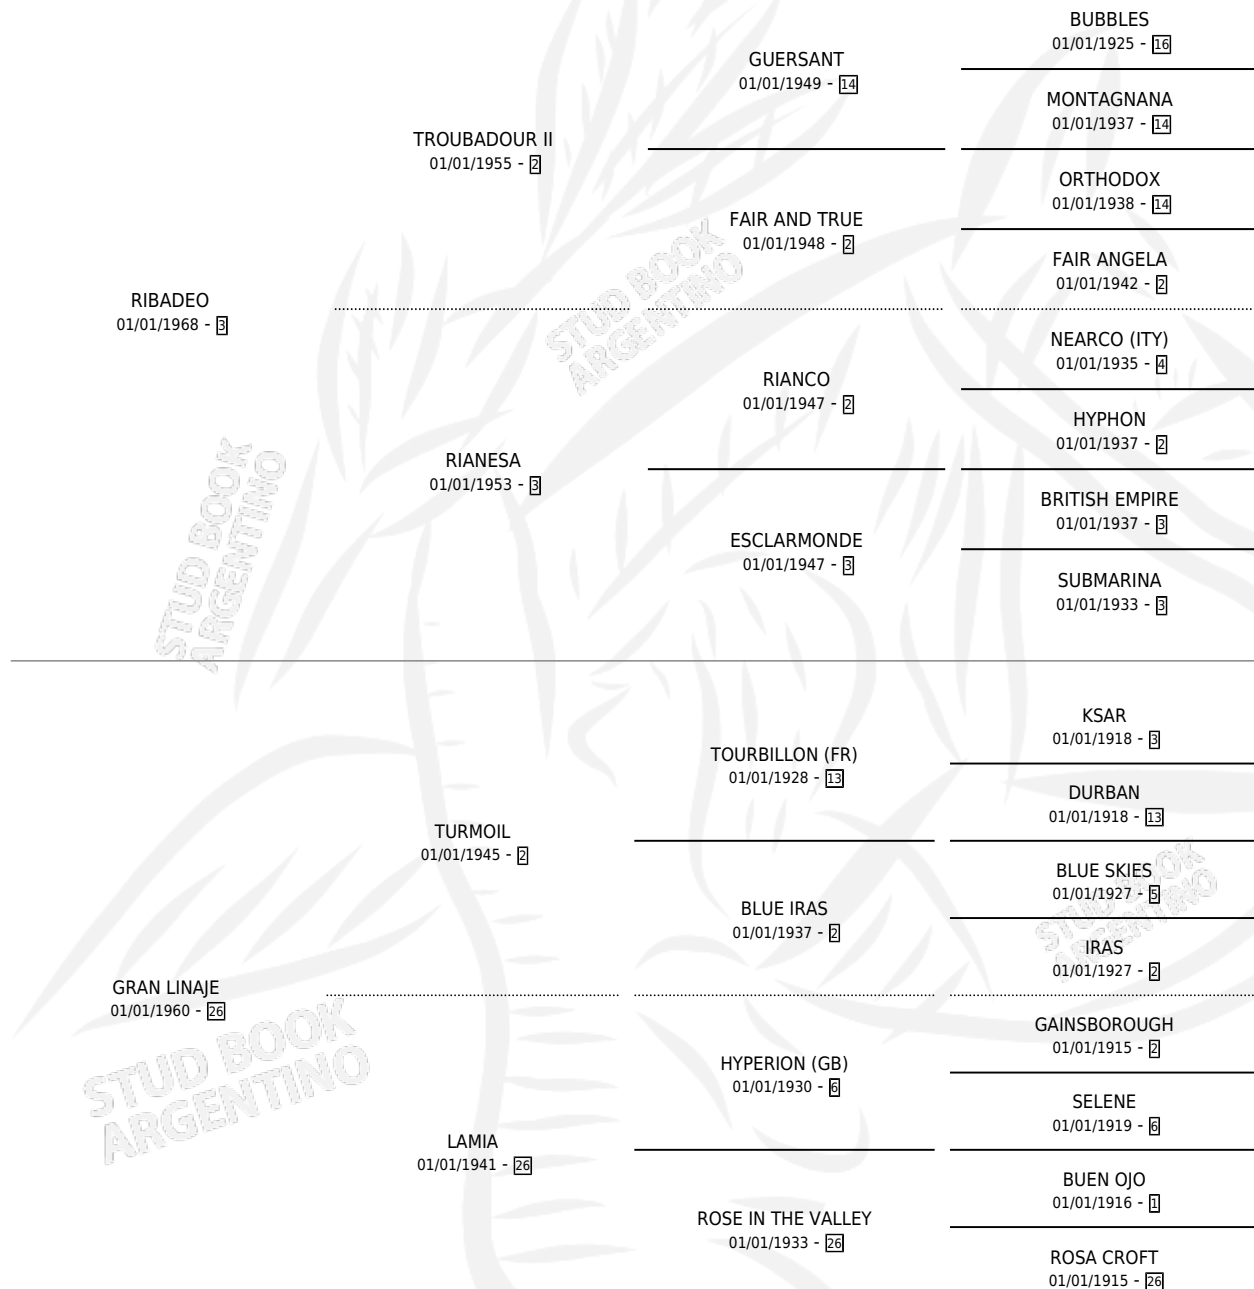

# MISS UNIVERSO

por RIBADEO y GRAN LINAJE por TURMOIL

Argentina · Hembra · Zaino · SP · 01/01/1978  
Familia 26 · Volumen 30

## ESTADO

TIPIFICACIÓN SANGUÍNEA	X
TIPIFICACIÓN POR ADN	X
PASAPORTE	X
IDENTIFICACIÓN POR MICROCHIP	X
REPRODUCTOR	✓

**Lugar de nacimiento:** Campo particular

**Criador:** Sin dato

~

## HIJOS

	MACHOS	HEMBRAS
4 NACIERON	1	3
2 CORRIERON	1	1
1 GANARON	0	1
<b>0</b> GANADORES CL	<b>0</b> GANADORES GR	<b>0</b> GANADORES G1

## PEDIGREE

S

cimientos 4 / Efectividad 26.67%

PADRILLO	PRODUCTO	CRIADOR	1ER SERVICIO	ÚLTIMO SERVICIO
BRAZEN LAD	∅		04/12/1997	04/12/1997
<b>MISS UNIVERSO</b>				
BRAZEN LAD	∅		23/11/1996	25/11/1996
NOBLE MIRAGE (USA)	∅		31/10/1995	25/11/1995
MATADOR	∅		16/11/1994	16/11/1994
GOOD SHIP	∅		08/09/1993	04/11/1993
TEN BLADES (USA)	∅		23/10/1992	23/10/1992
TEN BLADES (USA)	∅		21/11/1991	21/11/1991
AMERICANITO	MISS AMERICANA (H Z, 24/08/1991)	SIN DATO	09/09/1990	09/09/1990
JOHNNY'S PROSPECT (USA)	∅		13/09/1989	17/09/1989
VALSEANTE	∅		29/09/1988	07/10/1988
GYMNAST (USA)	∅		01/11/1987	04/11/1987
GYMNAST (USA)	MISS AFRICA (H ZN, 23/10/1987)	SIN DATO	05/11/1986	09/11/1986
GYMNAST (USA)	GRAN DIEGO (M ZN, 27/10/1986)	SIN DATO	18/10/1985	15/11/1985
TEN BLADES (USA)	MANTUANA (H ZD, 16/10/1985)	SIN DATO		
WAYFARER (USA)	∅			