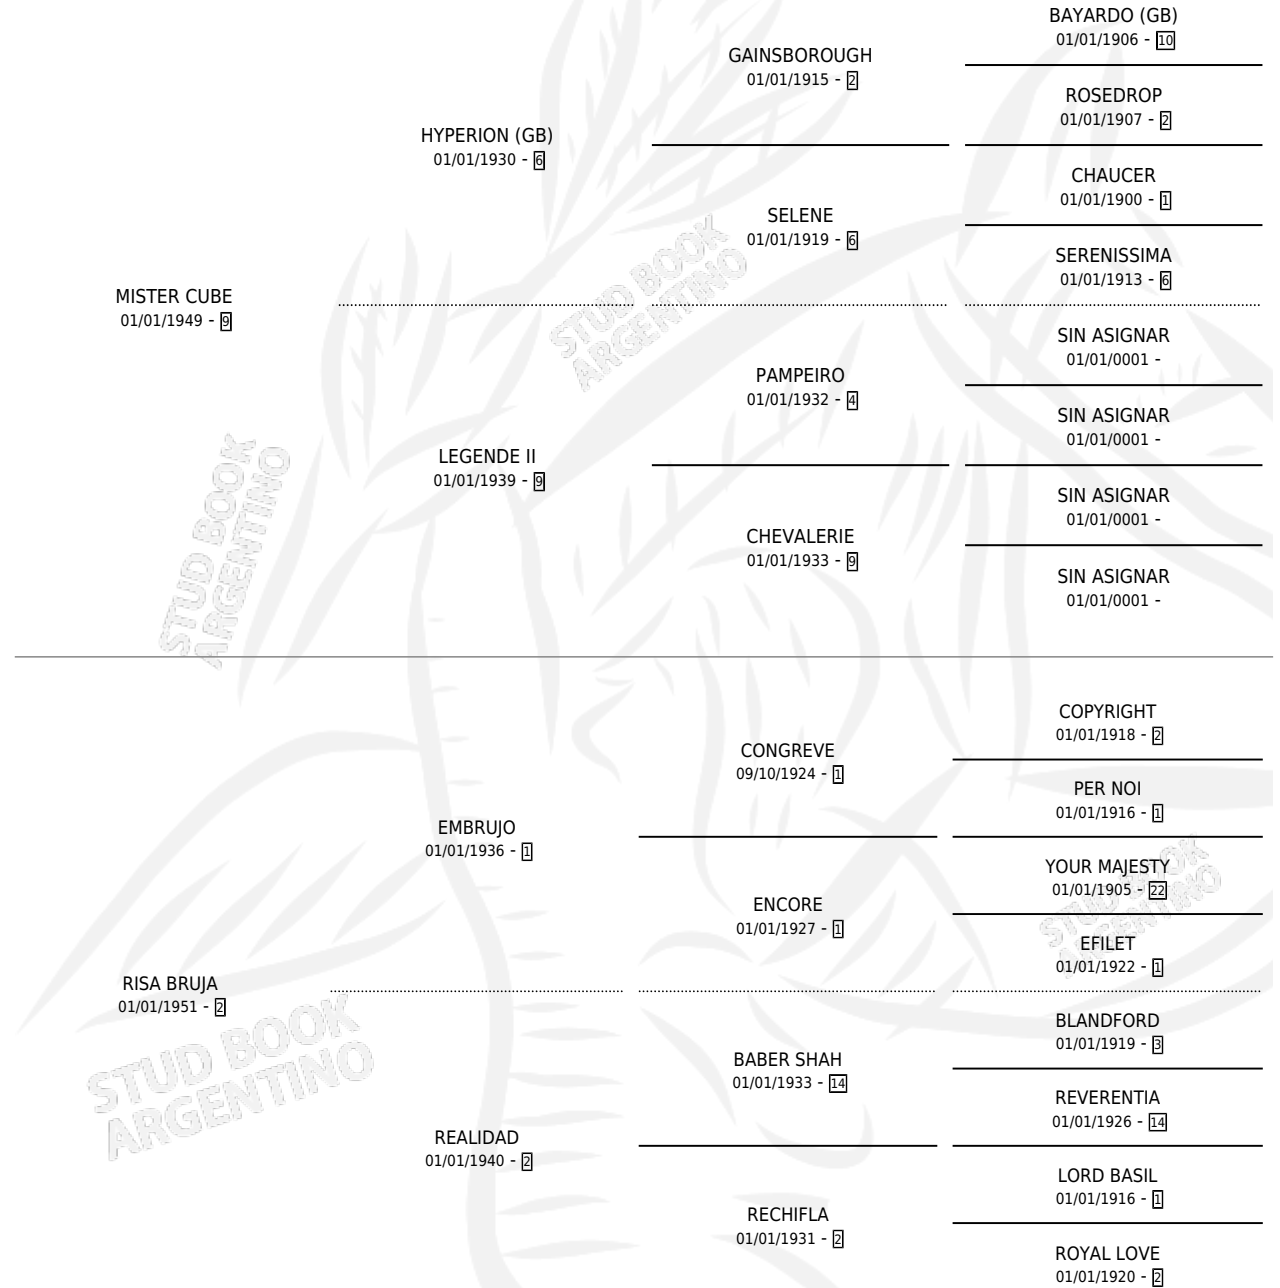

ANOMEDUSA

por **MISTER CUBE** y **RISA BRUJA** por **EMBRUJO**

Argentina · Hembra · Zaino Doradillo · · 01/01/1956
Familia 2-n · Volumen 22

ESTADO

TIPIFICACIÓN SANGUÍNEA	X
TIPIFICACIÓN POR ADN	X
PASAPORTE	X
IDENTIFICACIÓN POR MICROCHIP	X
REPRODUCTOR	X

Lugar de nacimiento: Campo particular

Criador: Sin dato

~

HIJOS

	MACHOS	HEMBRAS
2 NACIERON	0	2
SIN ACTUACIONES		

PEDIGREE

ANOMEDUSA

Datos oficiales del Stud Book Argentino