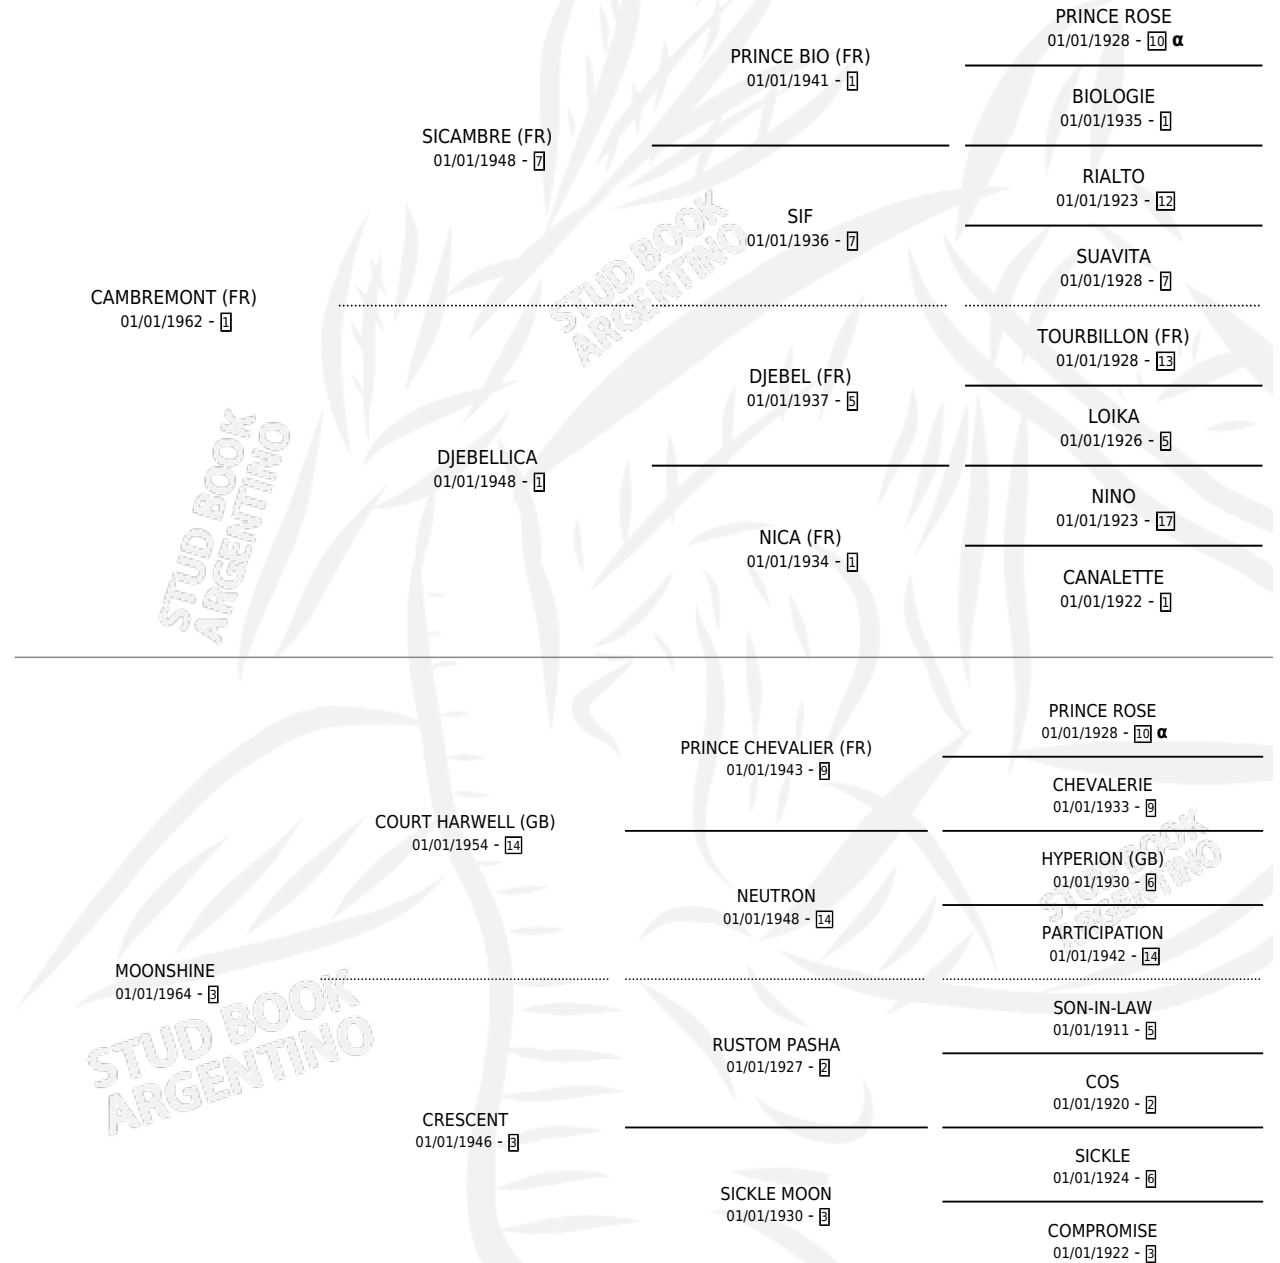

LINNE

por **CAMBREMONT (FR)** y **MOONSHINE** por **COURT HARWELL (GB)**

Argentina · Hembra · Alazan Tostado · SP · 01/01/1969
Familia 3-o · Volumen 27

ESTADO

TIPIFICACIÓN SANGUÍNEA	X
TIPIFICACIÓN POR ADN	X
PASAPORTE	X
IDENTIFICACIÓN POR MICROCHIP	X
REPRODUCTOR	X

Lugar de nacimiento: Campo particular
Criador: Sin dato

~

HIJOS

	MACHOS	HEMBRAS
4 NACIERON	1	3
3 CORRIERON	1	2
3 GANARON	1	2
0 GANADORES CL	0 GANADORES GR	0 GANADORES G1

PEDIGREE

INBREEDING : α

LINNE

Datos oficiales del Stud Book Argentino