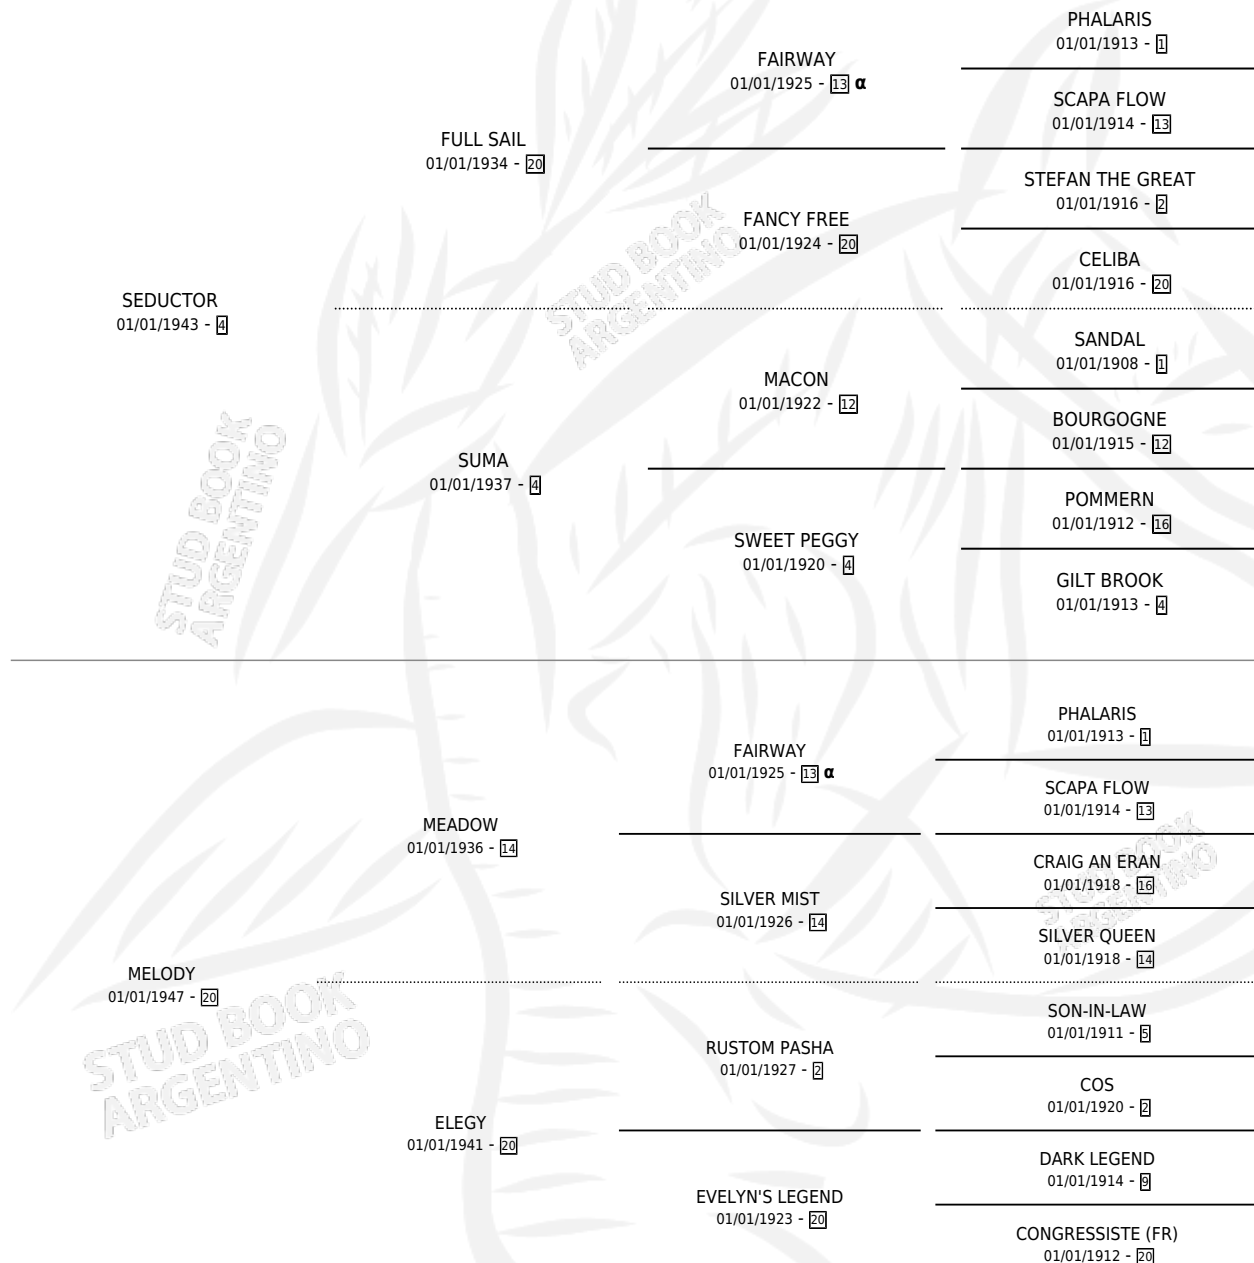

MELODIE

por **SEDUCTOR** y **MELODY** por **MEADOW**

Argentina · Hembra · Zaino Colorado · SP · 01/01/1957
Familia 20-d · Volumen 23

ESTADO

TIPIFICACIÓN SANGUÍNEA	X
TIPIFICACIÓN POR ADN	X
PASAPORTE	X
IDENTIFICACIÓN POR MICROCHIP	X
REPRODUCTOR	X

Lugar de nacimiento: Campo particular

Criador: Sin dato

~

HIJOS

	MACHOS	HEMBRAS
4 NACIERON	2	2
1 CORRIERON	0	1
1 GANARON	0	1
0 GANADORES CL	0 GANADORES GR	0 GANADORES G1

PEDIGREE

INBREEDING : α

MELODIE