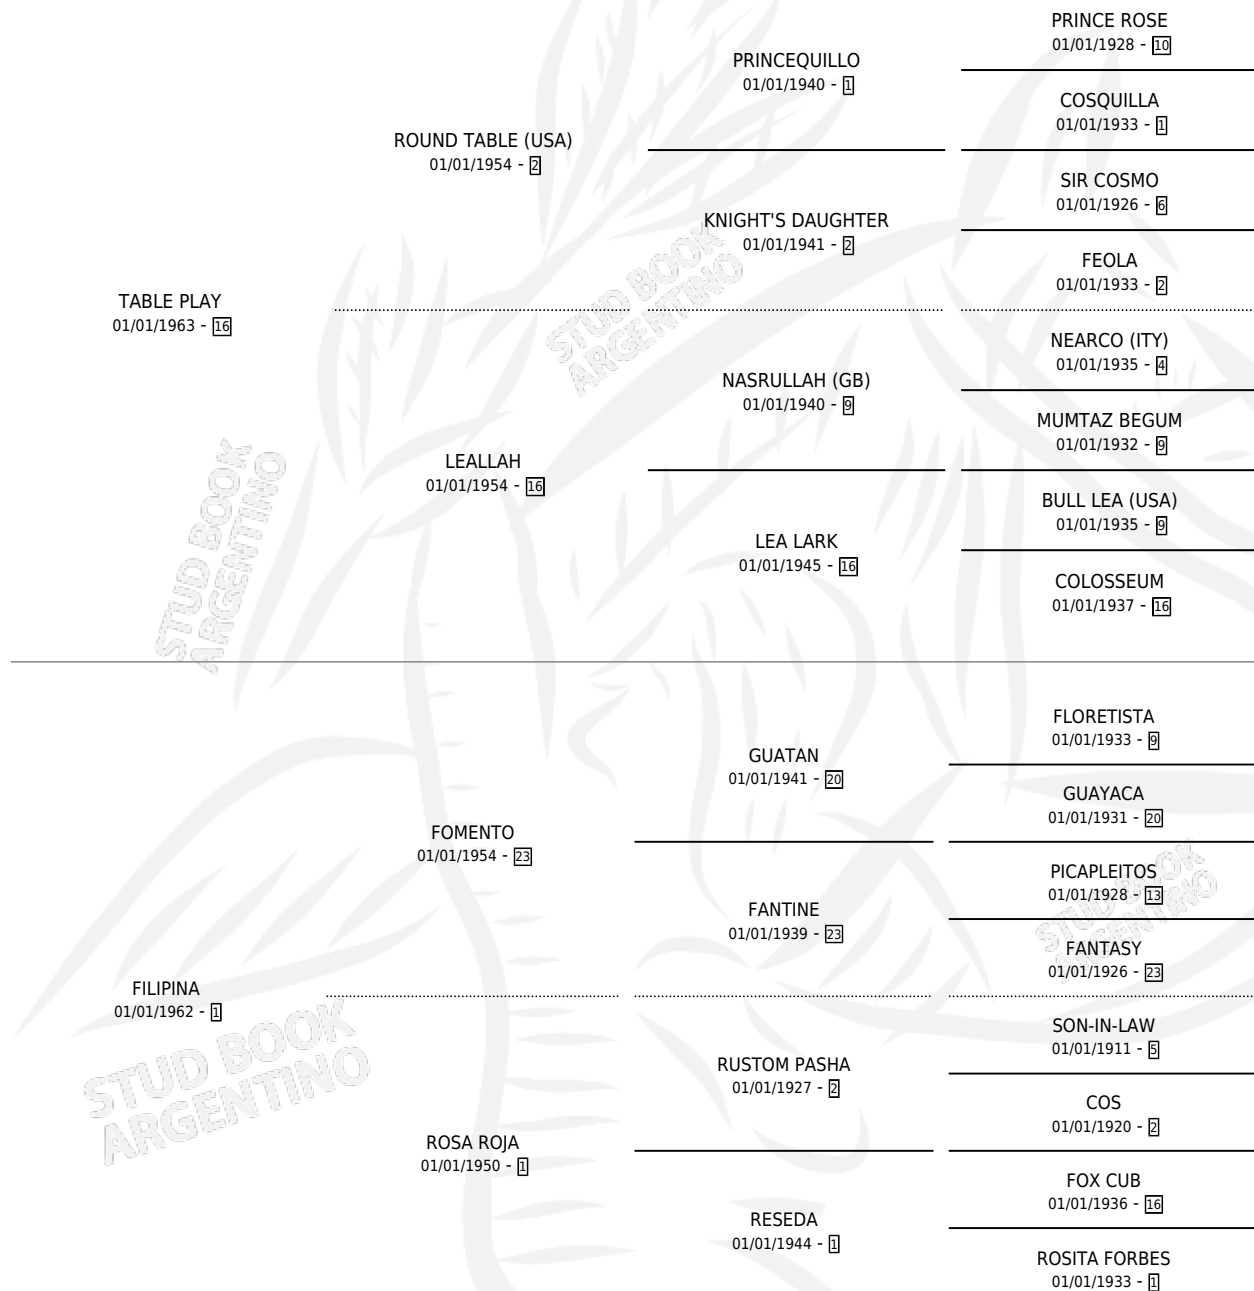

TABA

por **TABLE PLAY** y **FILIPINA** por **FOMENTO**

Argentina · Hembra · Zaino Colorado · SP · 01/01/1973
Familia 1-s · Volumen 28

ESTADO

TIPIFICACIÓN SANGUÍNEA	X
TIPIFICACIÓN POR ADN	X
PASAPORTE	X
IDENTIFICACIÓN POR MICROCHIP	X
REPRODUCTOR	X

Lugar de nacimiento: Campo particular

Criador: Sin dato

~

HIJOS

	MACHOS	HEMBRAS
5 NACIERON	1	4
SIN ACTUACIONES		

PEDIGREE

TABA

Datos oficiales del Stud Book Argentino