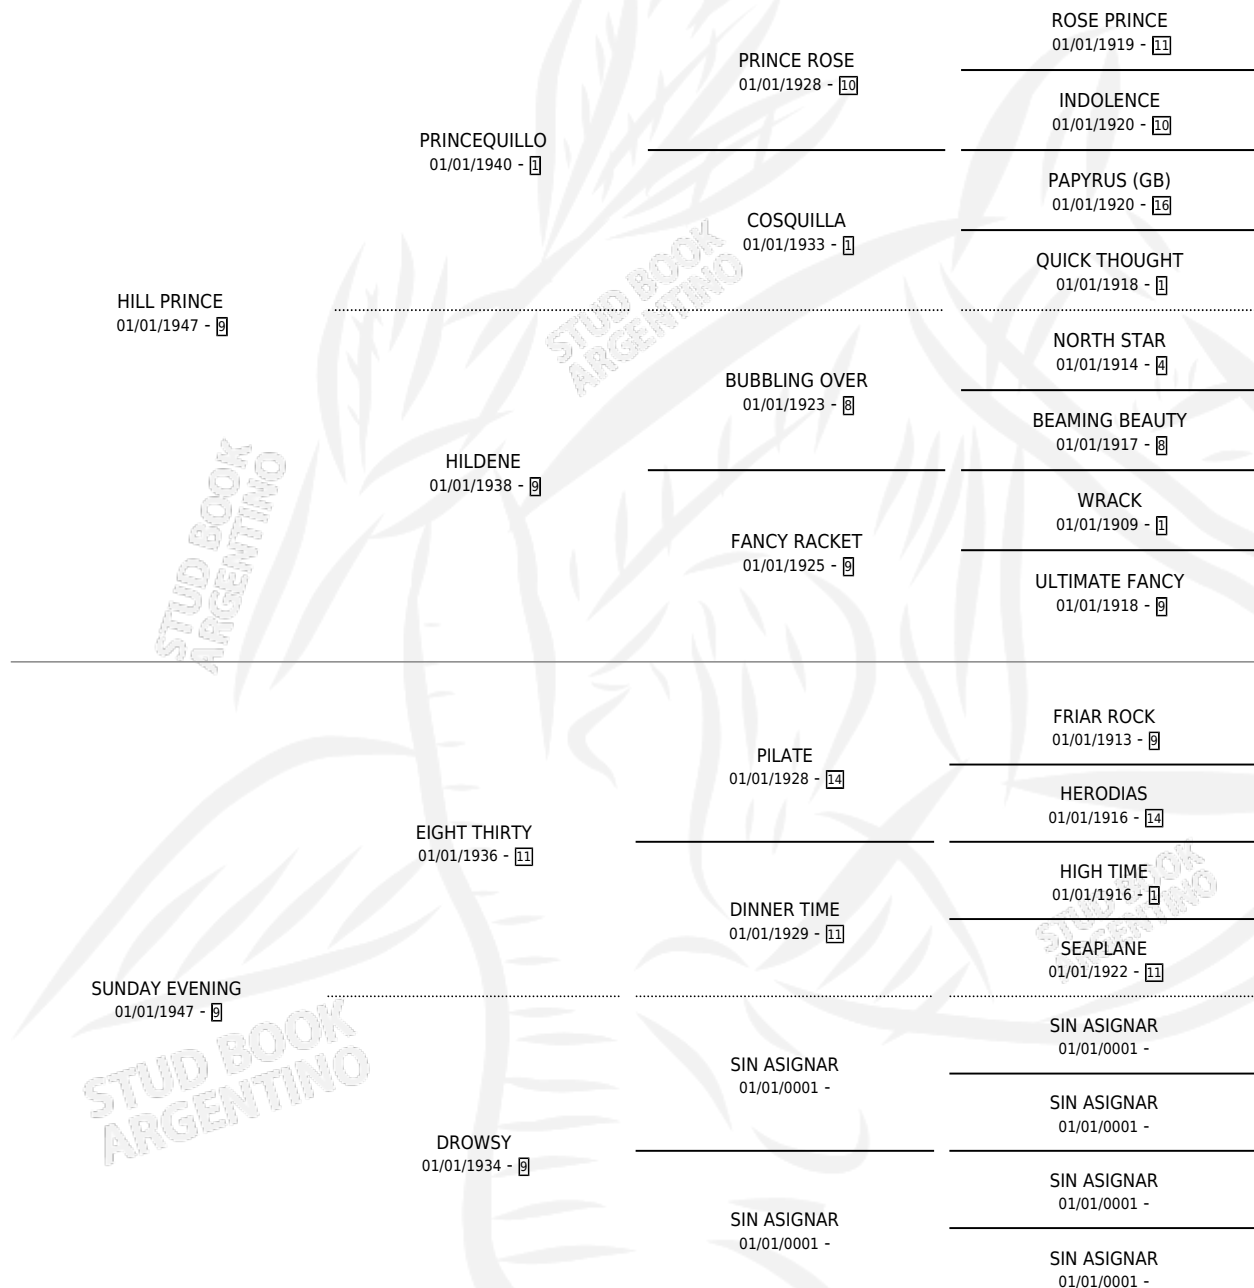

Lugar de nacimiento: Campo particular

Criador: Sin dato

~

HIJOS

	MACHOS	HEMBRAS
2 NACIERON	0	2
SIN ACTUACIONES		

PEDIGREE

HOME BY DARK

Datos oficiales del Stud Book Argentino