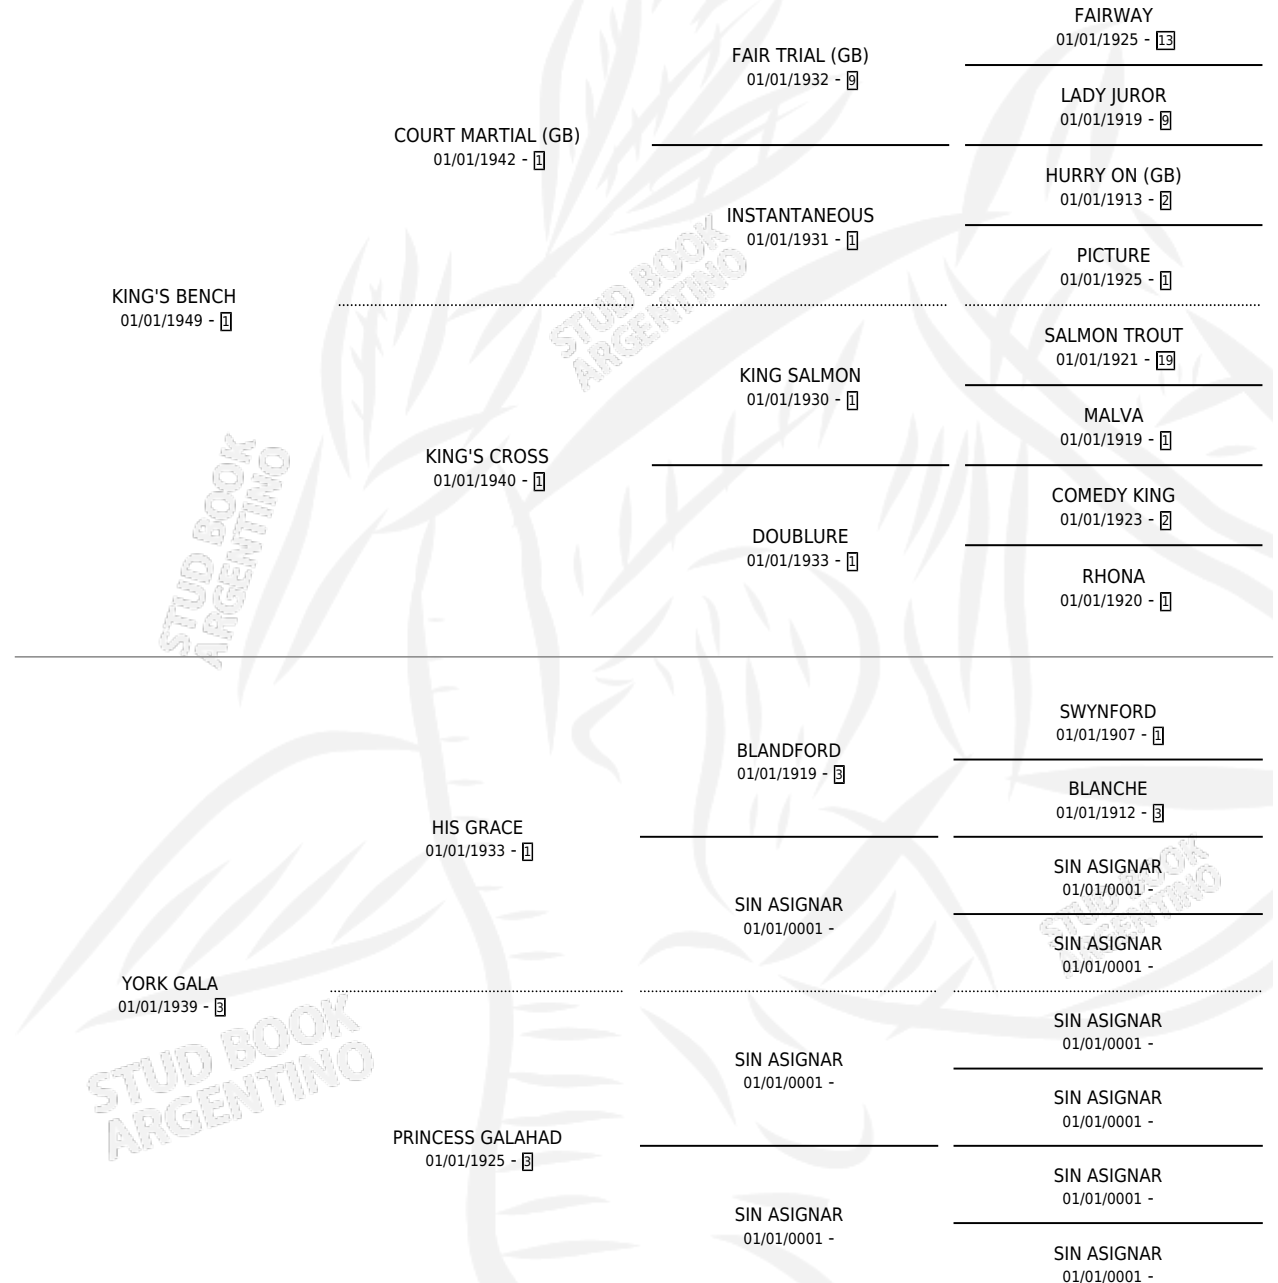

PANGE

por KING'S BENCH y YORK GALA por HIS GRACE

Argentina · Hembra · Alazan · SP · 01/01/1955
Familia 3-h · Volumen 22

ESTADO

| | |
|------------------------------|---|
| TIPIFICACIÓN SANGUÍNEA | X |
| TIPIFICACIÓN POR ADN | X |
| PASAPORTE | X |
| IDENTIFICACIÓN POR MICROCHIP | X |
| REPRODUCTOR | X |

Lugar de nacimiento: Campo particular

Criador: Sin dato

~

HIJOS

| | MACHOS | HEMBRAS |
|-----------------|--------|---------|
| 4 NACIERON | 0 | 4 |
| SIN ACTUACIONES | | |

PEDIGREE

PANGE

Datos oficiales del Stud Book Argentino