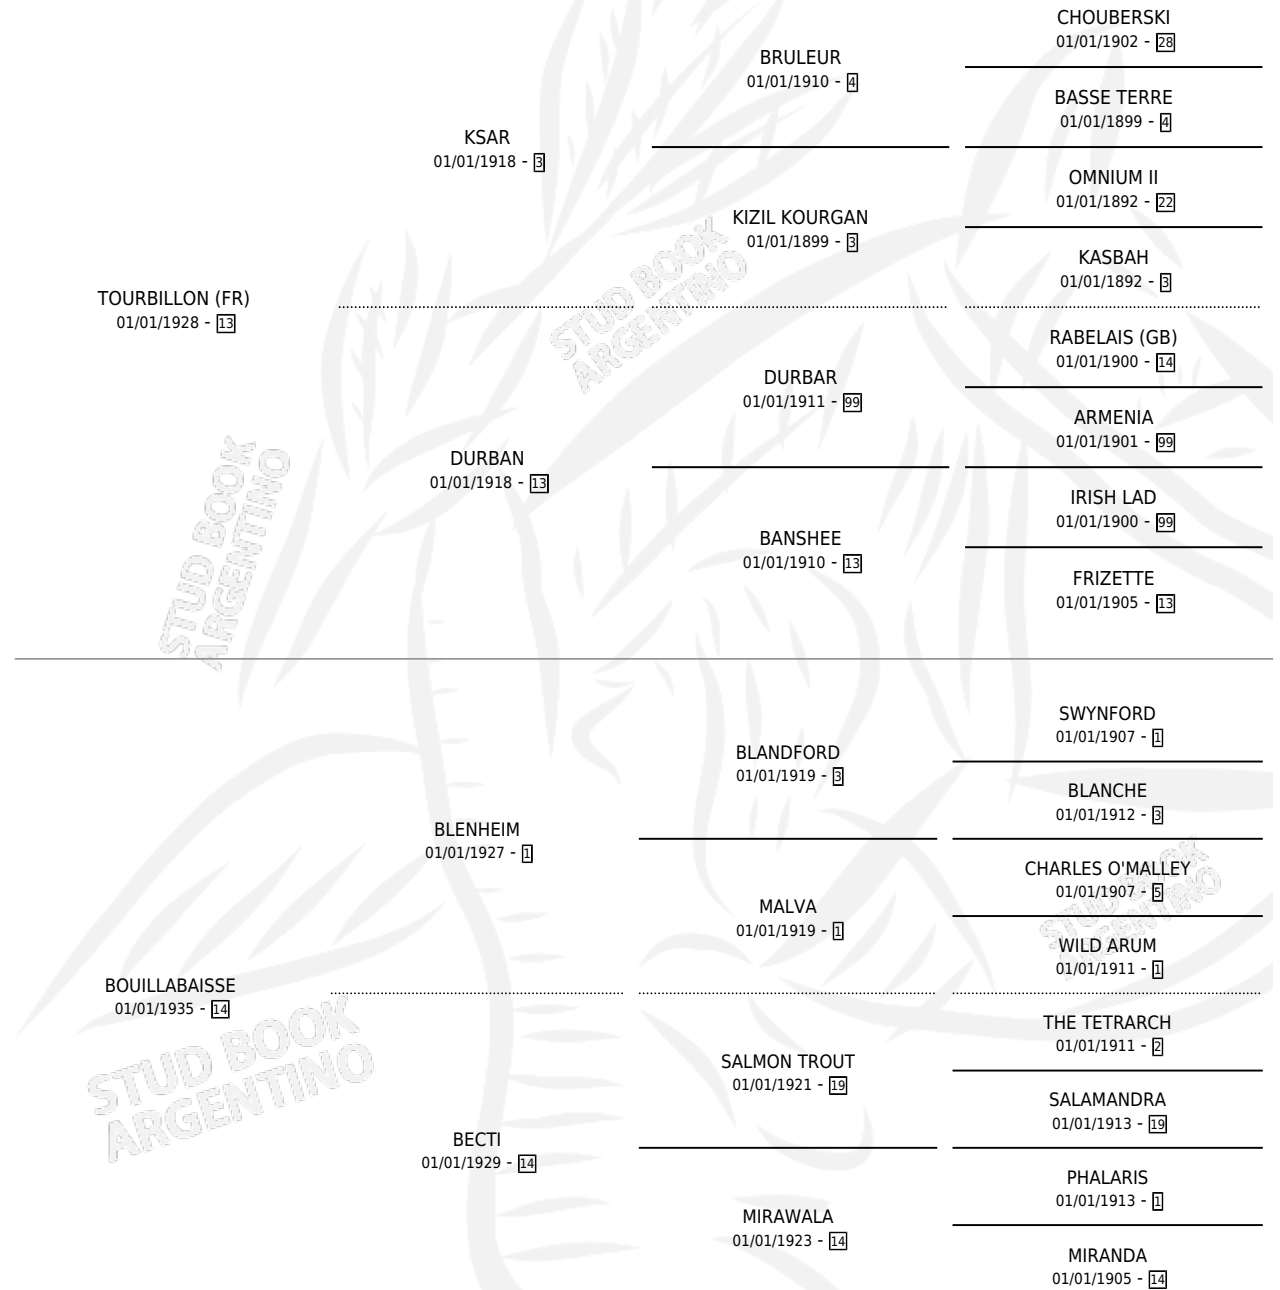

CUADRILLA

por **TOURBILLON (FR)** y **BOUILLABAISSE** por **BLLENHEIM**

Argentina · Hembra · Alazan · SP · 01/01/1943
Familia 14-b · Volumen 18

ESTADO

TIPIFICACIÓN SANGUÍNEA	X
TIPIFICACIÓN POR ADN	X
PASAPORTE	X
IDENTIFICACIÓN POR MICROCHIP	X
REPRODUCTOR	X

Lugar de nacimiento: Campo particular

Criador: Sin dato

~

HIJOS

	MACHOS	HEMBRAS
2 NACIERON	0	2

SIN ACTUACIONES

PEDIGREE

CUADRILLA