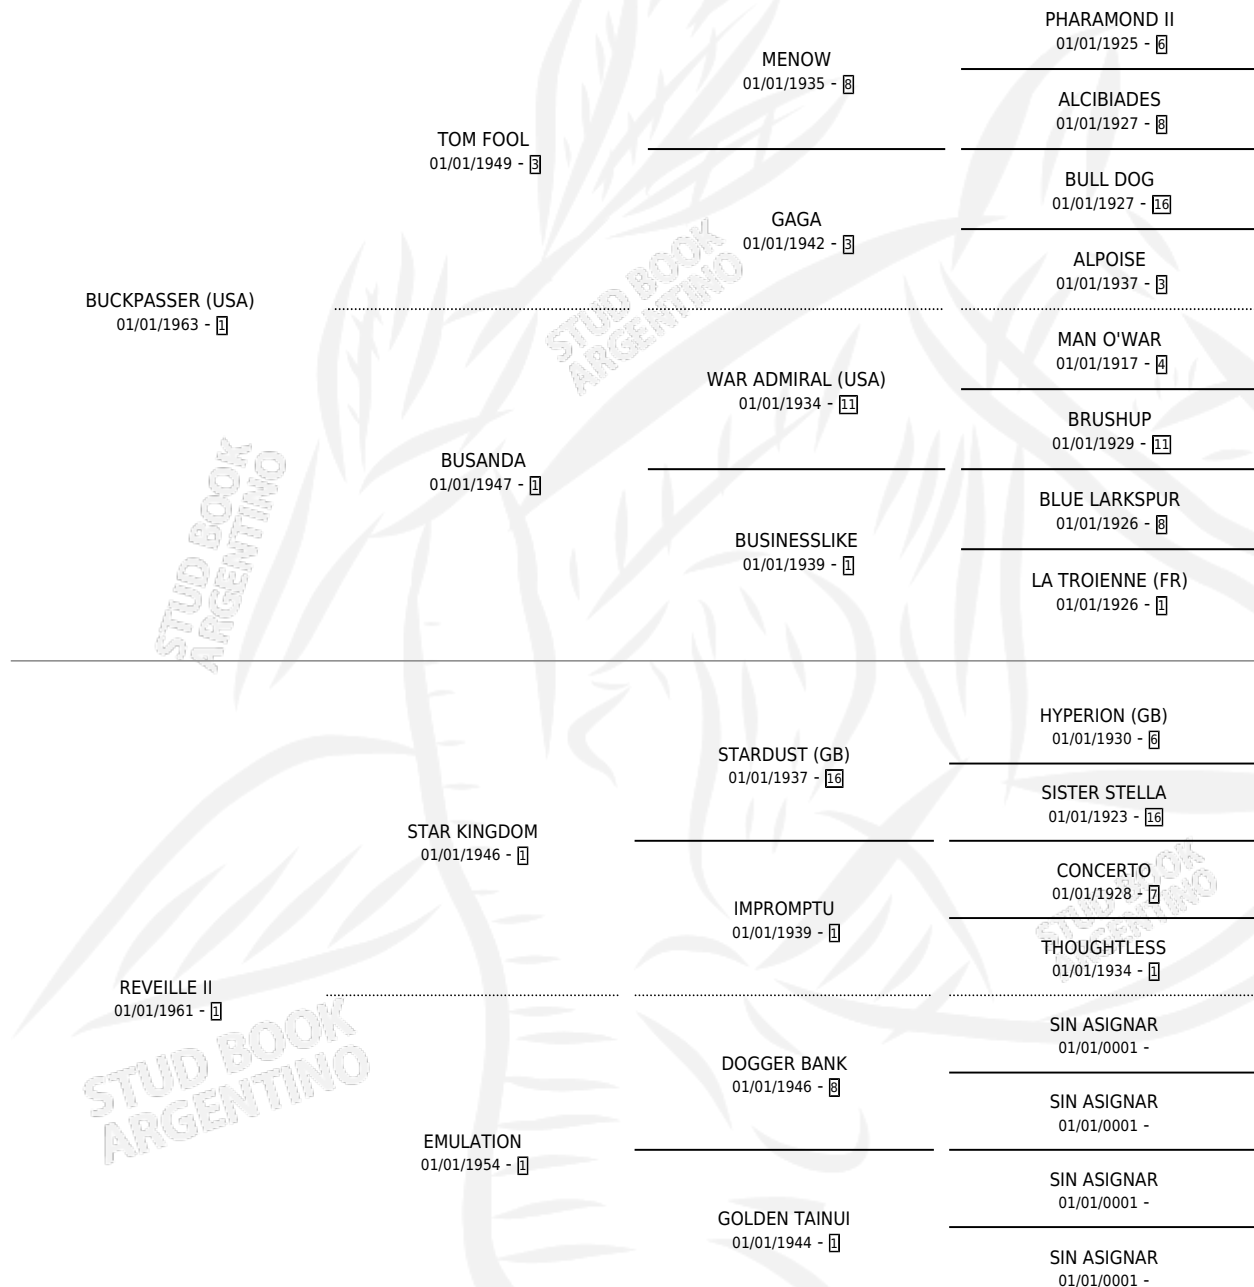

BREAKFAST BELL

por **BUCKPASSER (USA)** y **REVEILLE II** por **STAR KINGDOM**

Argentina · Hembra · Alazan · · 01/01/1970
Familia 1 · Volumen 27

ESTADO

TIPIFICACIÓN SANGUÍNEA	X
TIPIFICACIÓN POR ADN	X
PASAPORTE	X
IDENTIFICACIÓN POR MICROCHIP	X
REPRODUCTOR	X

Lugar de nacimiento: Campo particular
Criador: Sin dato

~

HIJOS

	MACHOS	HEMBRAS
3 NACIERON	2	1
SIN ACTUACIONES		

PEDIGREE

BREAKFAST BELL

Datos oficiales del Stud Book Argentino

Documento generado el 02/05/2026