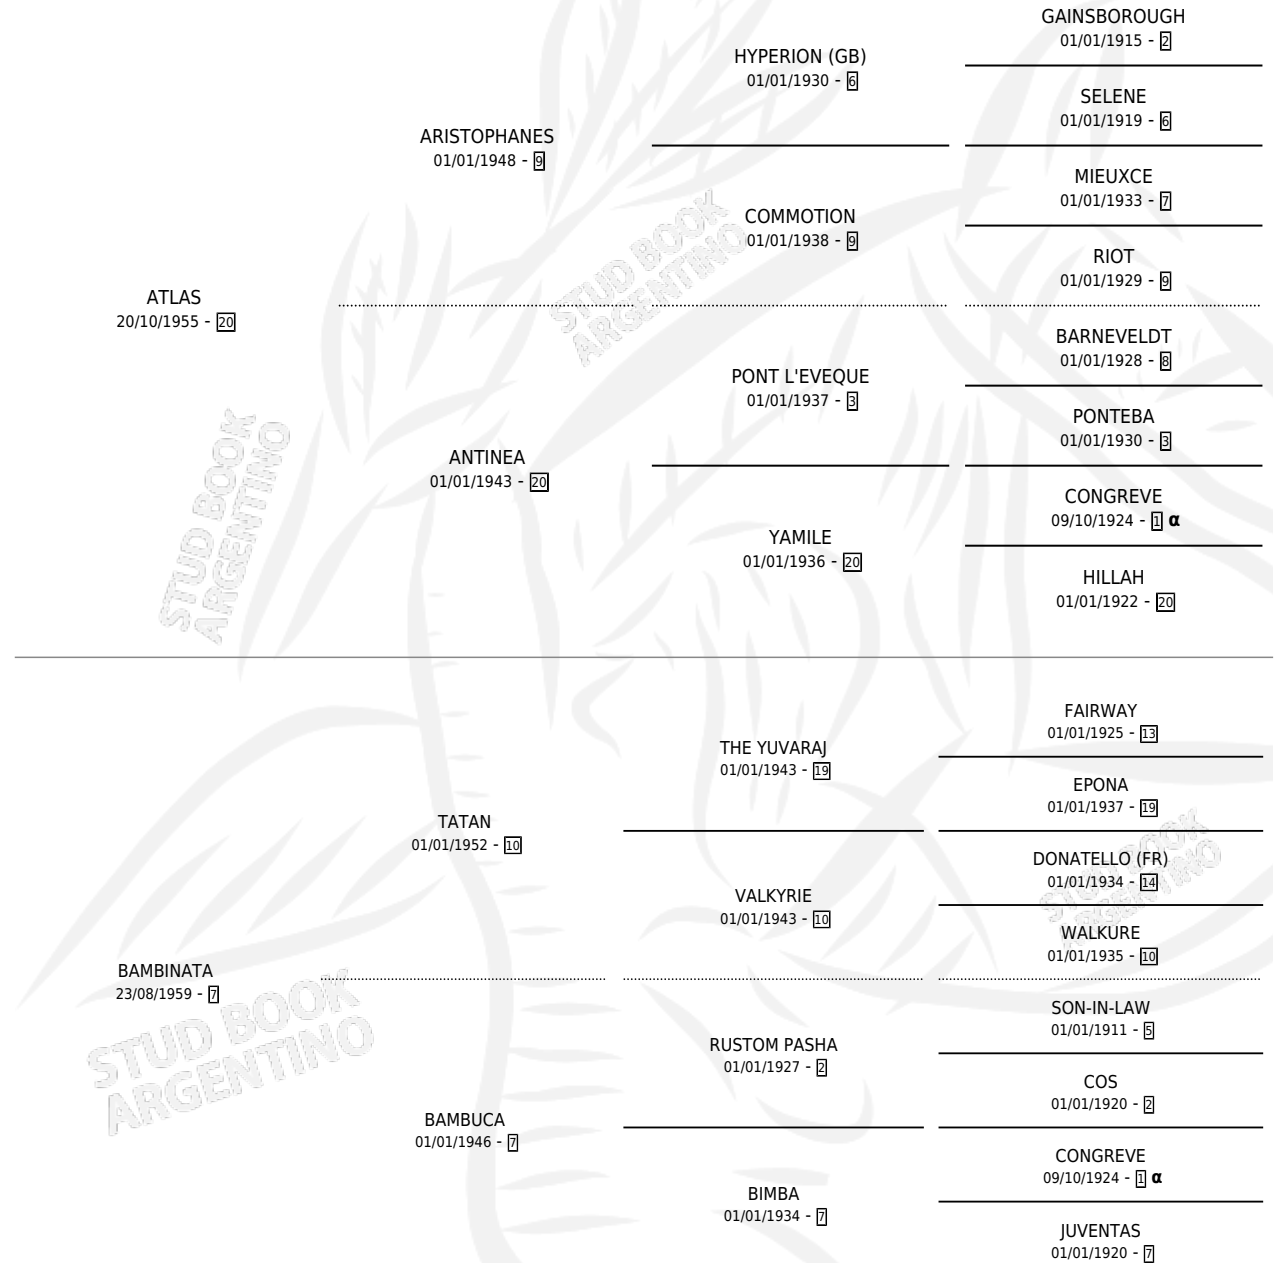

# CHOLA VIEJA

por ATLAS y BAMBINATA por TATAN

Argentina · Hembra · Alazan Tostado · SP · 27/09/1965  
Familia 7 · Volumen 25

## ESTADO

TIPIFICACIÓN SANGUÍNEA	X
TIPIFICACIÓN POR ADN	X
PASAPORTE	X
IDENTIFICACIÓN POR MICROCHIP	X
REPRODUCTOR	X

**Lugar de nacimiento:** Campo particular

**Criador:** Sin dato

~

## HIJOS

	MACHOS	HEMBRAS
2 NACIERON	0	2
2 CORRIERON	0	2
2 GANARON	0	2
<b>0</b> GANADORES CL	<b>0</b> GANADORES GR	<b>0</b> GANADORES G1

## PEDIGREE

INBREEDING :  $\alpha$