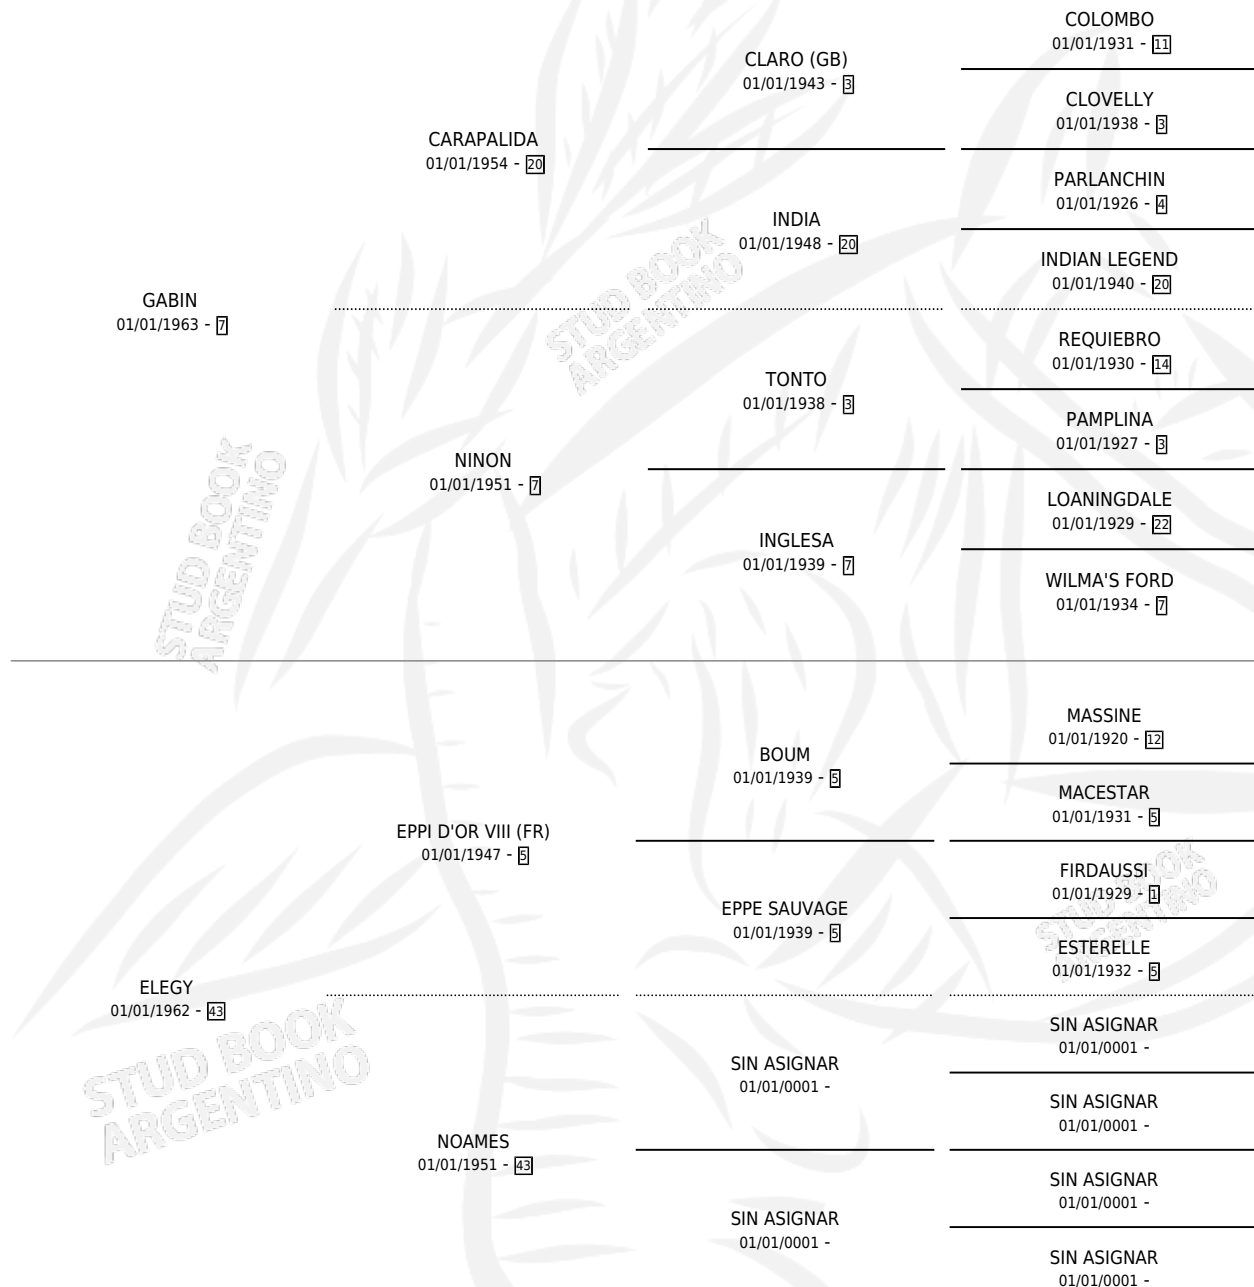

LEGENDARIO

por **GABIN** y **ELEGY** por **EPPI D'OR VIII (FR)**

Argentina · Macho · Tordillo · SP · 01/01/1972
Familia 43 · Volumen 28

ESTADO

TIPIFICACIÓN SANGUÍNEA	X
TIPIFICACIÓN POR ADN	X
PASAPORTE	X
IDENTIFICACIÓN POR MICROCHIP	X
REPRODUCTOR	X

Lugar de nacimiento: Campo particular

Criador: Sin dato

~

HIJOS

	MACHOS	HEMBRAS
13 NACIERON	2	11
2 CORRIERON	1	1
1 GANARON	1	0
0 GANADORES CL	0 GANADORES GR	0 GANADORES G1

PEDIGREE

LEGENDARIO

Datos oficiales del Stud Book Argentino