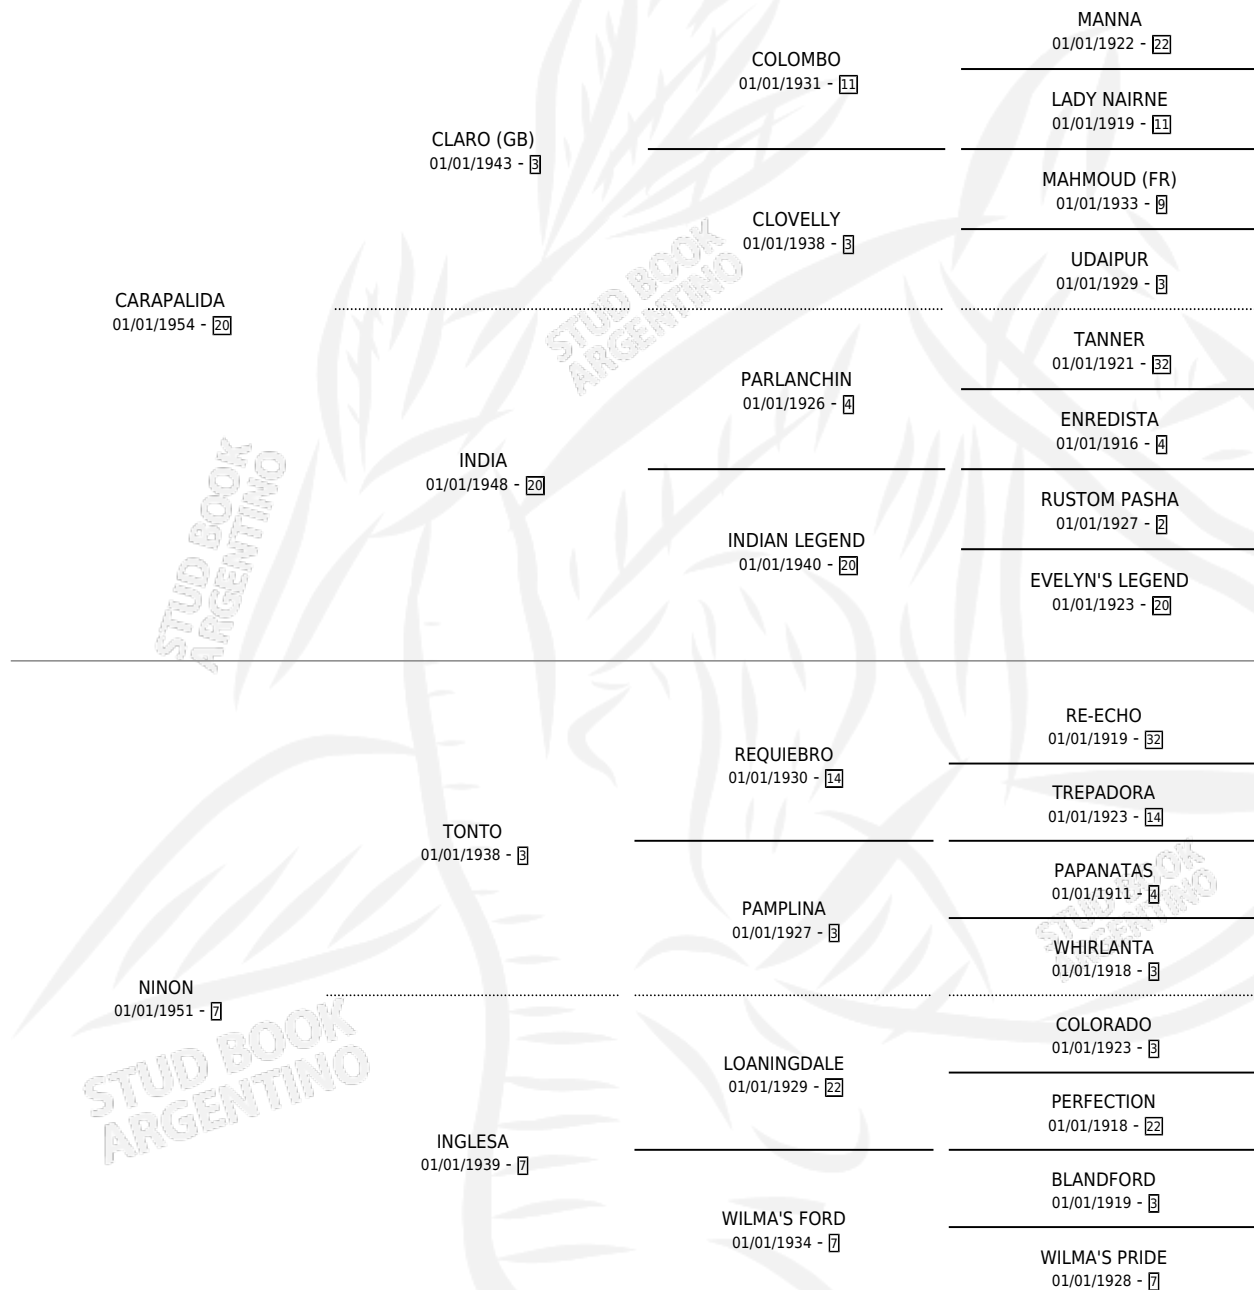

GABIN

por CARAPALIDA y NINON por TONTO

Argentina · Macho · Tordillo · SP · 01/01/1963
Familia 7 · Volumen 25

ESTADO

TIPIFICACIÓN SANGUÍNEA	X
TIPIFICACIÓN POR ADN	X
PASAPORTE	X
IDENTIFICACIÓN POR MICROCHIP	X
REPRODUCTOR	X

Lugar de nacimiento: Campo particular

Criador: Sin dato

~

HIJOS

	MACHOS	HEMBRAS
6 NACIERON	6	0

SIN ACTUACIONES

PEDIGREE