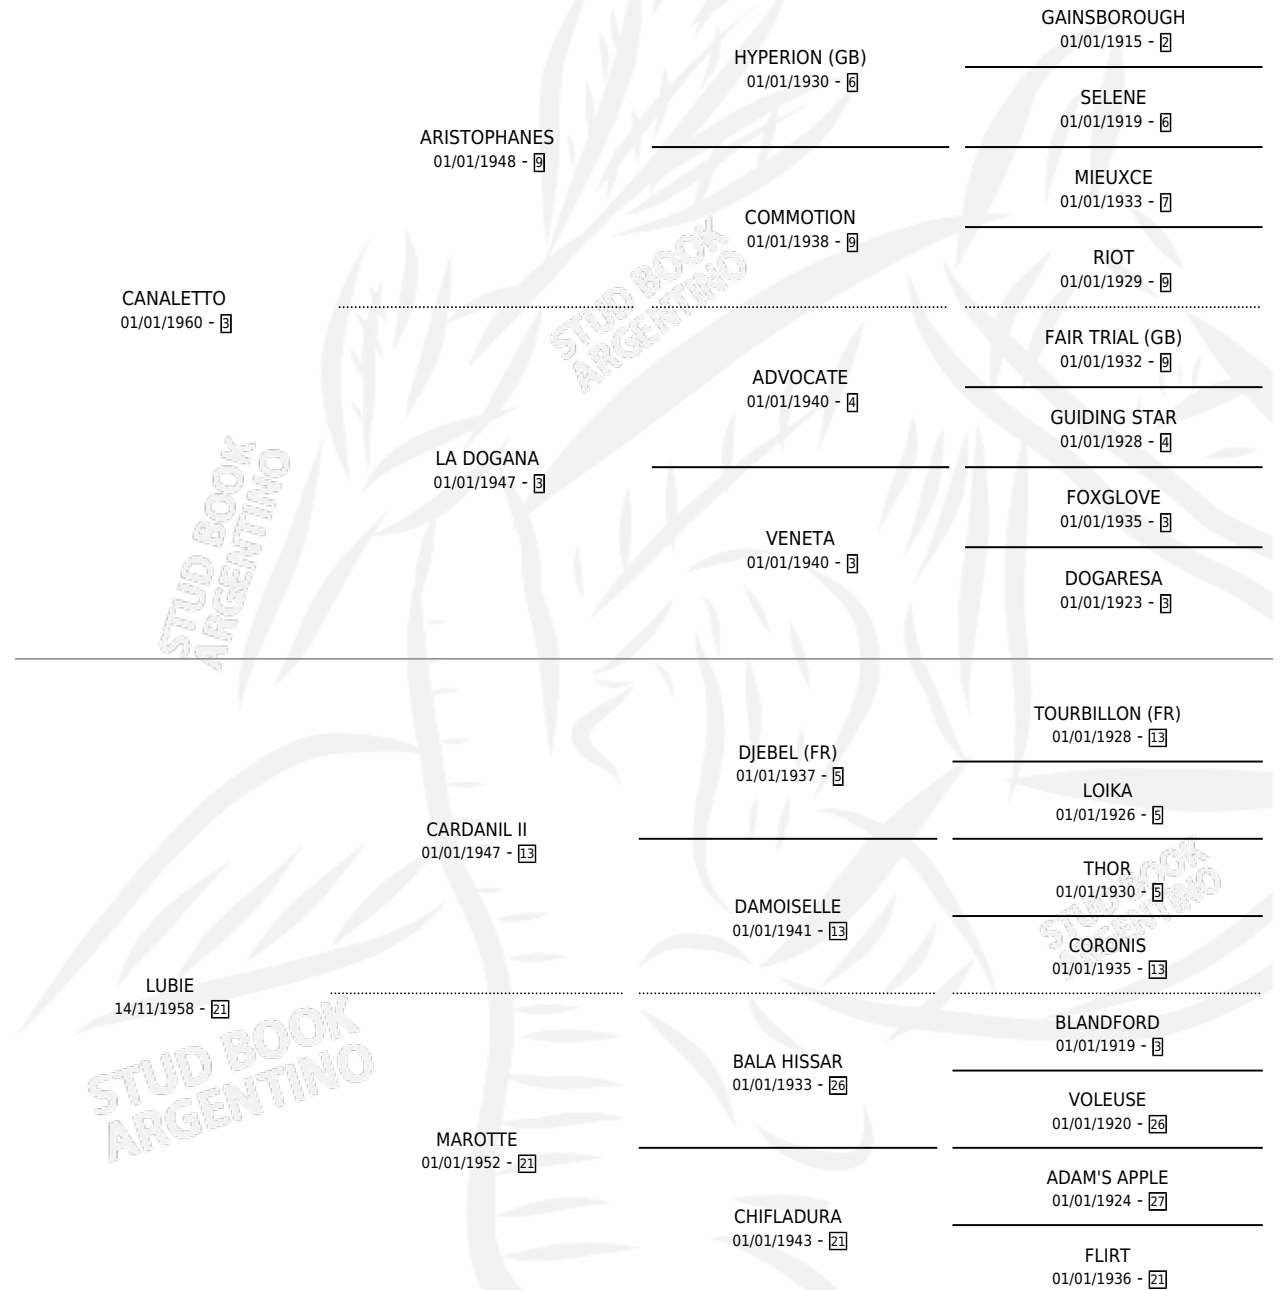

MOCKERY

por CANALETTO y LUBIE por CARDANIL II

Argentina · Hembra · Alazan · SP · 15/08/1965
Familia 21-a · Volumen 25

ESTADO

TIPIFICACIÓN SANGUÍNEA	X
TIPIFICACIÓN POR ADN	X
PASAPORTE	X
IDENTIFICACIÓN POR MICROCHIP	X
REPRODUCTOR	X

Lugar de nacimiento: Campo particular

Criador: Sin dato

PEDIGREE

MOCKERY

Datos oficiales del Stud Book Argentino

Documento generado el 25/04/2026

studbook.org.ar