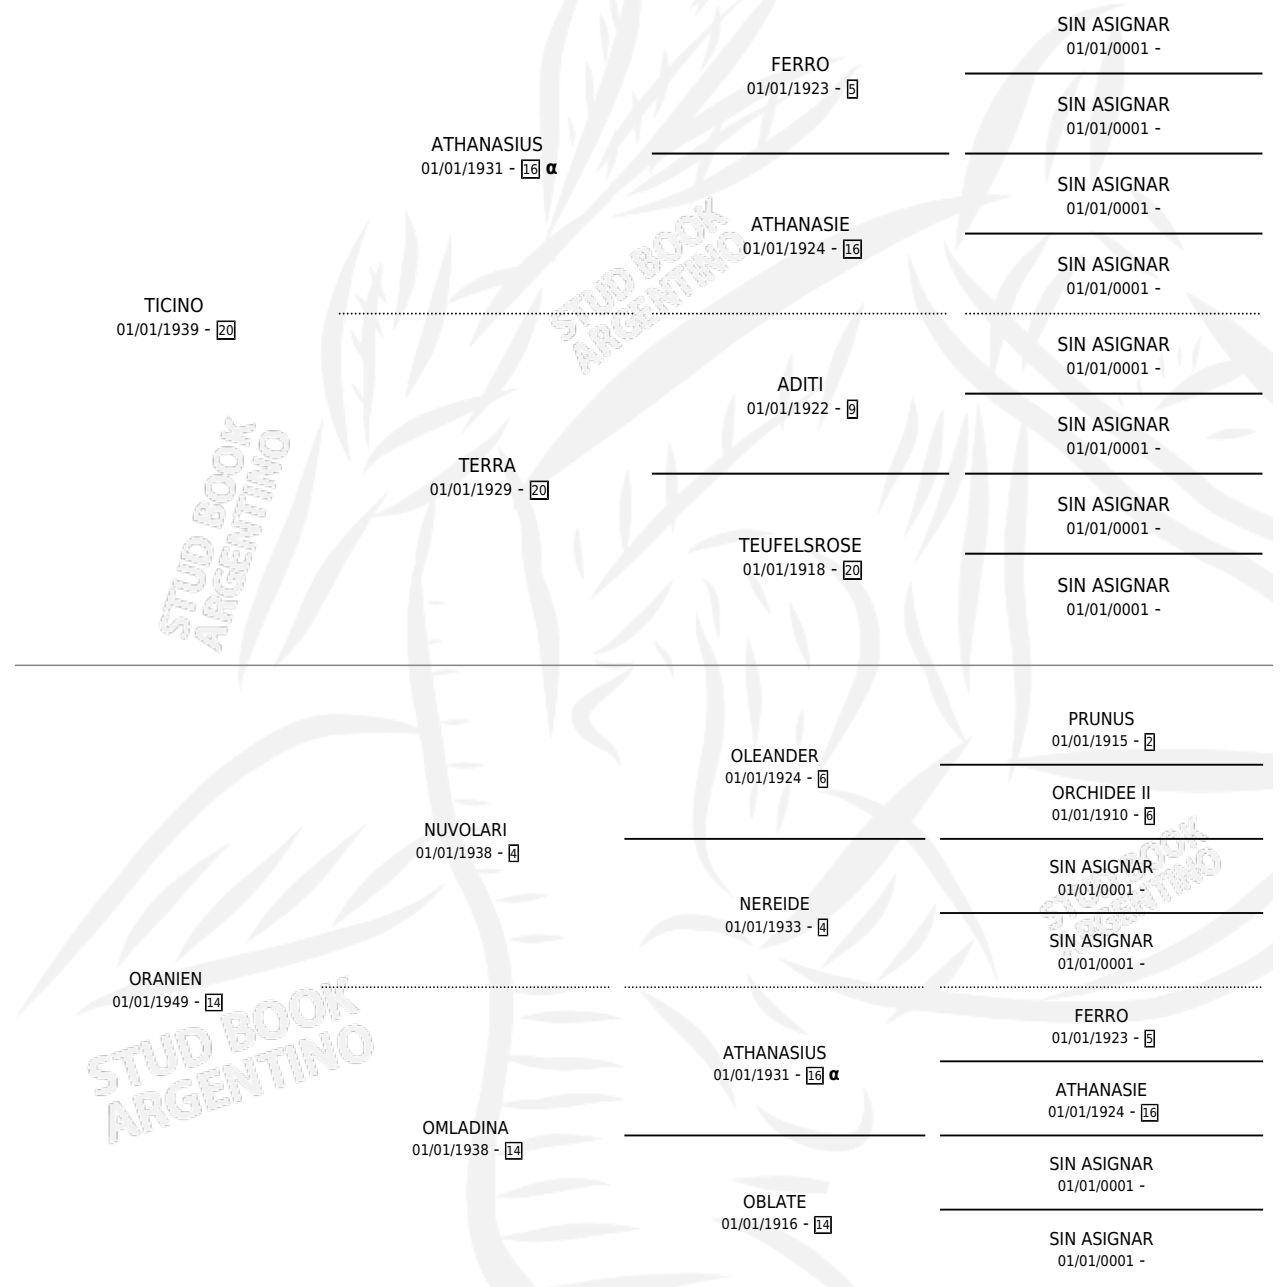

ORSINI (GER)

por TICINO y ORANIEN por NUVOLARI

Alemania · Macho · Zaino Negro · SP · 01/01/1954
Familia 14 · Volumen web

ESTADO

TIPIFICACIÓN SANGUÍNEA	X
TIPIFICACIÓN POR ADN	X
PASAPORTE	X
IDENTIFICACIÓN POR MICROCHIP	X
REPRODUCTOR	X

Lugar de nacimiento: Alemania

Criador: Extranjero

~

HIJOS

	MACHOS	HEMBRAS
6 NACIERON	1	5
SIN ACTUACIONES		

PEDIGREE

INBREEDING : α