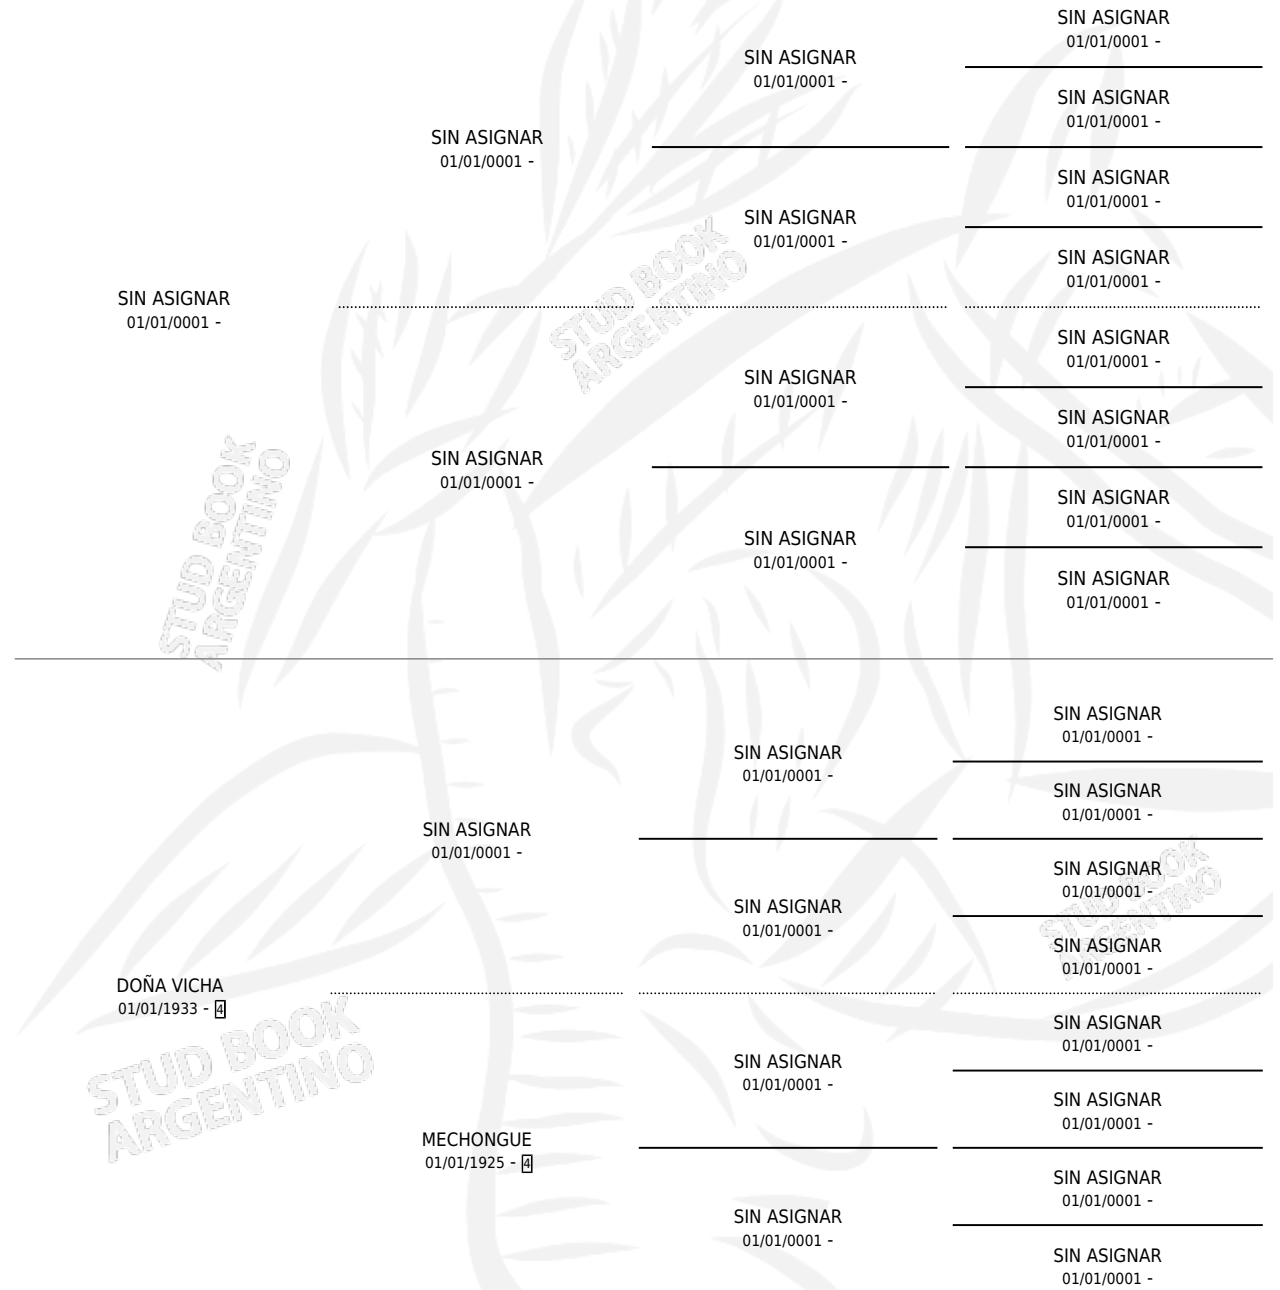

DULCINA

PEDIGREE

por SIN ASIGNAR y DOÑA VICHA por SIN ASIGNAR

Argentina · Hembra · Alazan · SP · 10/11/1941
Familia 4-c · Volumen 17

ESTADO

TIPIFICACIÓN SANGUÍNEA	X
TIPIFICACIÓN POR ADN	X
PASAPORTE	X
IDENTIFICACIÓN POR MICROCHIP	X
REPRODUCTOR	X

Lugar de nacimiento: Campo particular

Criador: Sin dato

~

HIJOS

	MACHOS	HEMBRAS
1 NACIERON	0	1
SIN ACTUACIONES