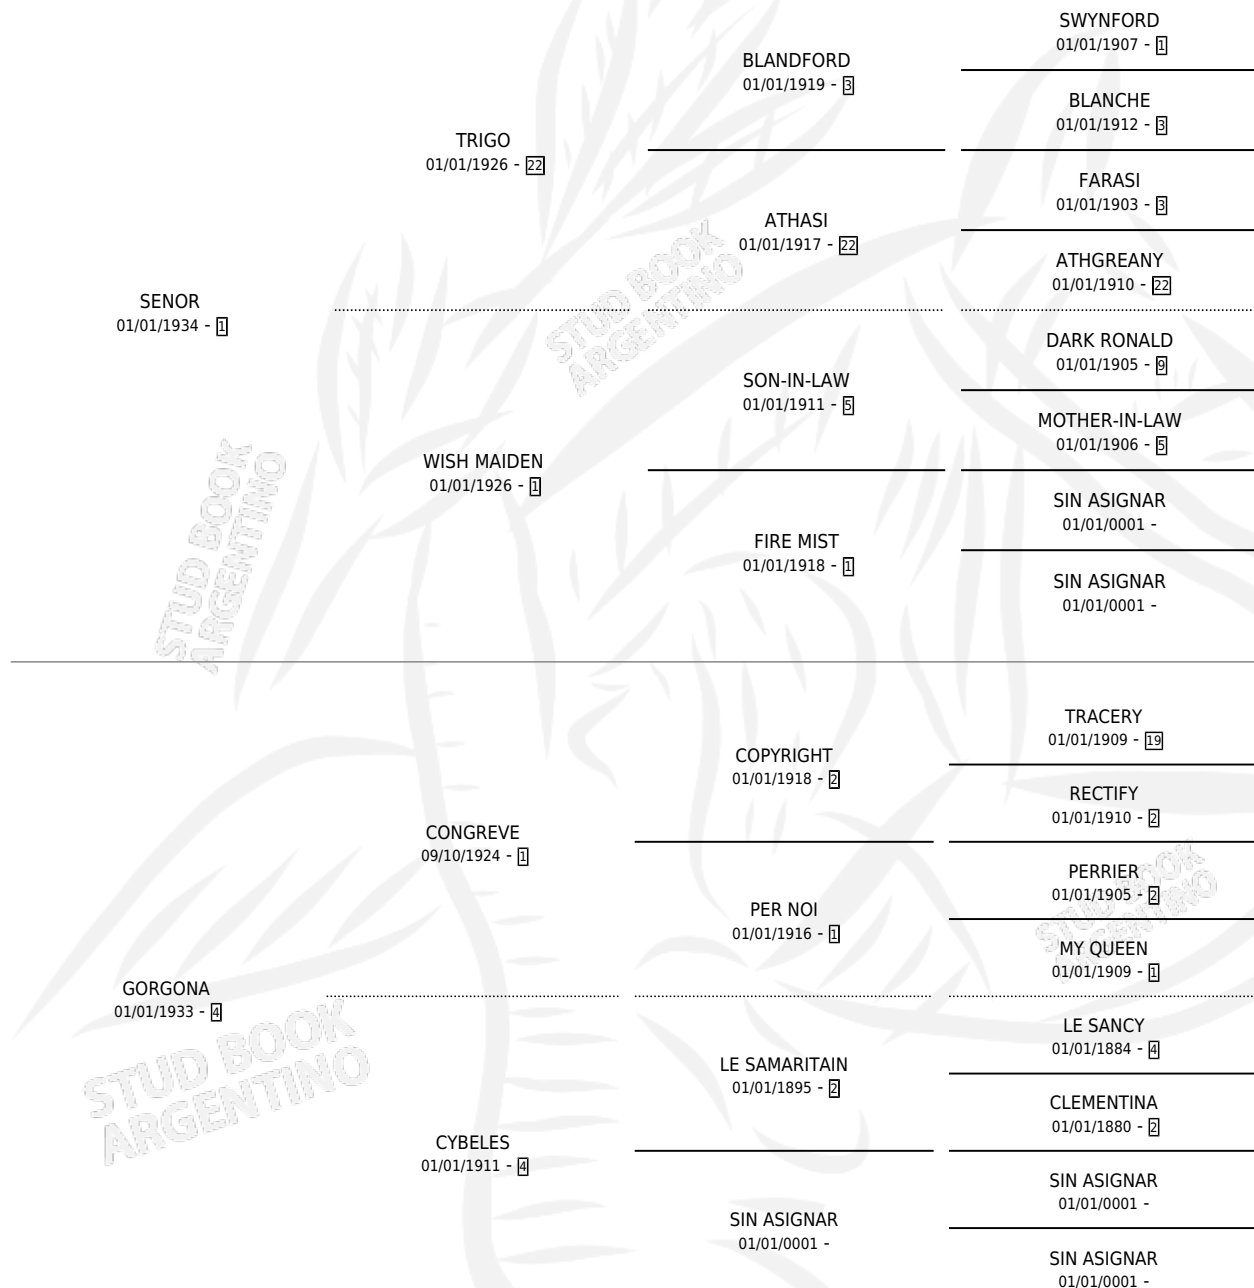

REIDIVIN

por SENOR y GORGONA por CONGREVE

Argentina · Macho · Alazan · SP · 01/01/1941
Familia 4-p · Volumen 17

ESTADO

TIPIFICACIÓN SANGUÍNEA	X
TIPIFICACIÓN POR ADN	X
PASAPORTE	X
IDENTIFICACIÓN POR MICROCHIP	X
REPRODUCTOR	X

Lugar de nacimiento: Campo particular

Criador: Sin dato

~

HIJOS

	MACHOS	HEMBRAS
4 NACIERON	0	4
SIN ACTUACIONES		

PEDIGREE

REIDIVIN

Datos oficiales del Stud Book Argentino