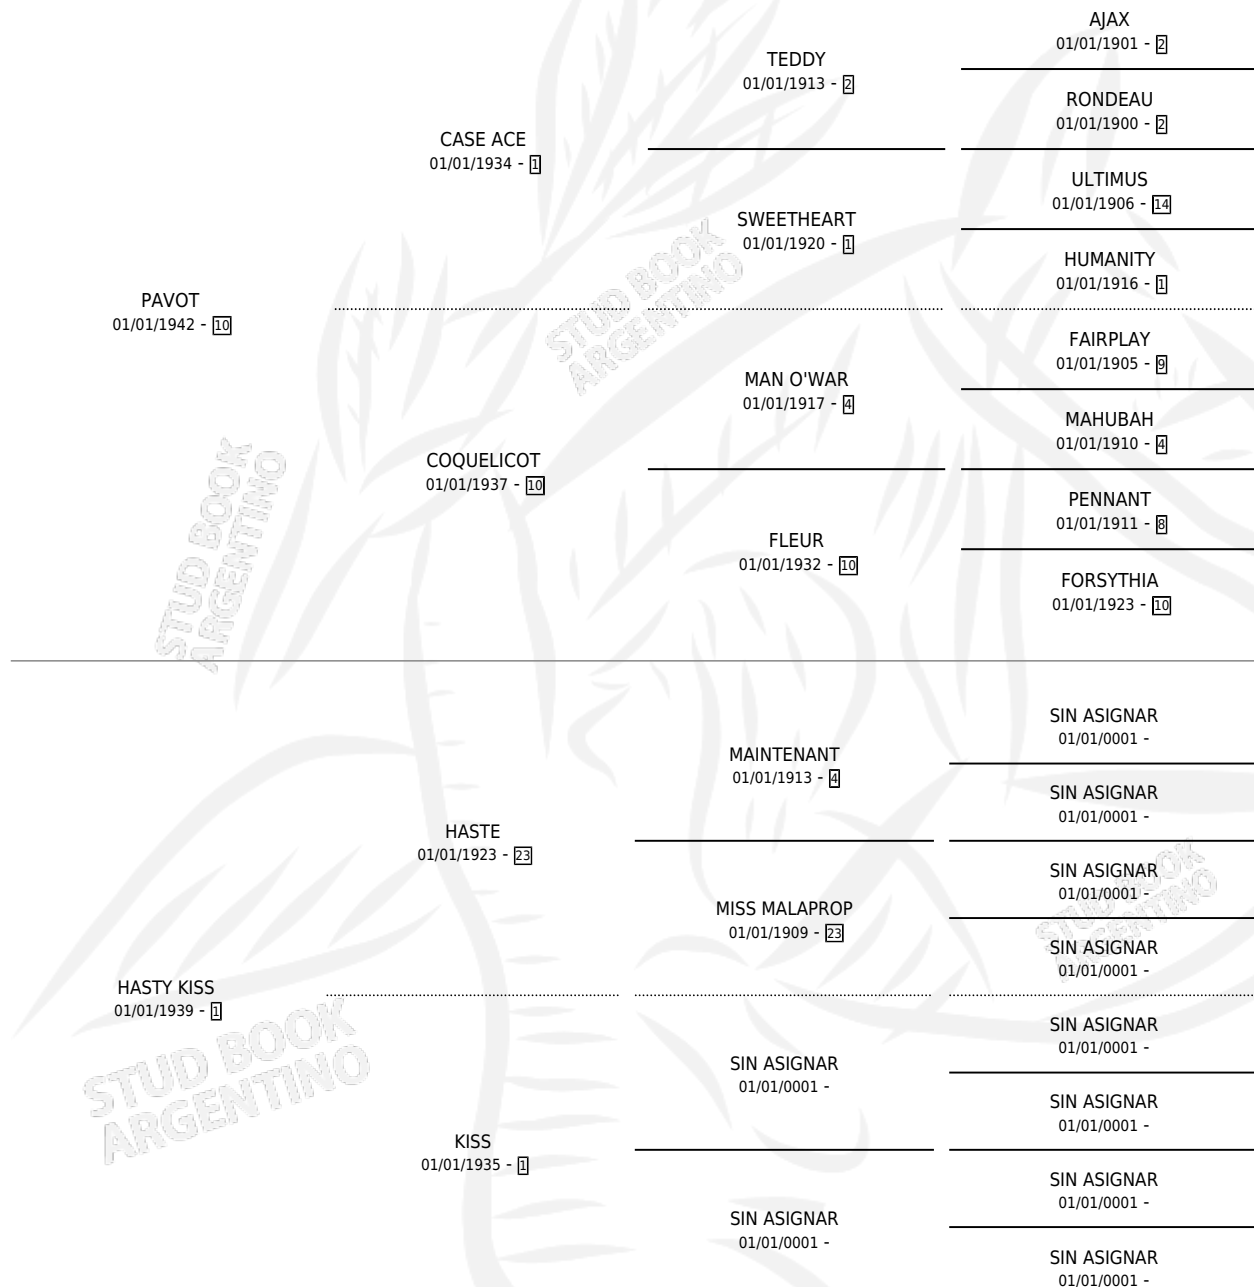

Lugar de nacimiento: Campo particular

Criador: Sin dato

~

HIJOS

	MACHOS	HEMBRAS
1 NACIERON	0	1
SIN ACTUACIONES		

PEDIGREE

GREAT HEART

Datos oficiales del Stud Book Argentino