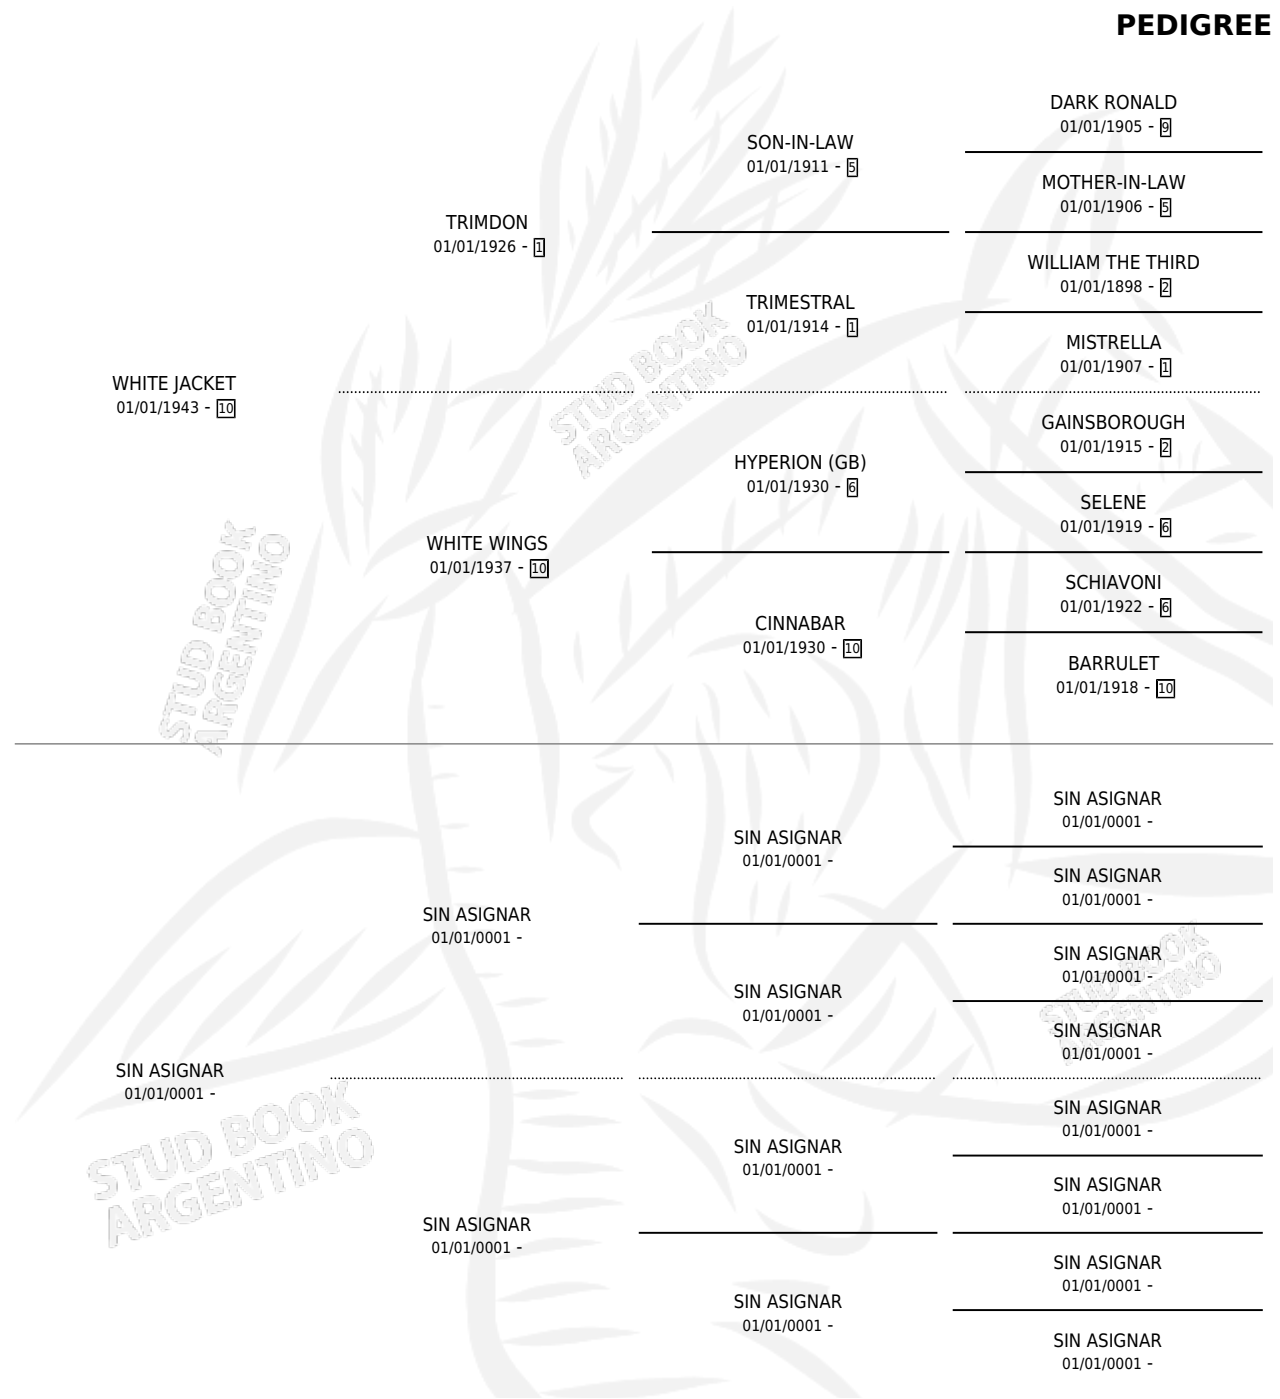

WHITE CHERRY

PEDIGREE

por WHITE JACKET y SIN ASIGNAR por SIN ASIGNAR

Argentina · Hembra · Zaino Colorado · · 14/09/1958
Familia 99 · Volumen 23

ESTADO

TIPIFICACIÓN SANGUÍNEA	X
TIPIFICACIÓN POR ADN	X
PASAPORTE	X
IDENTIFICACIÓN POR MICROCHIP	X
REPRODUCTOR	X

Lugar de nacimiento: Campo particular

Criador: Sin dato

~

HIJOS

	MACHOS	HEMBRAS
4 NACIERON	0	4
SIN ACTUACIONES		

WHITE CHERRY

Datos oficiales del Stud Book Argentino

Documento generado el 28/04/2026