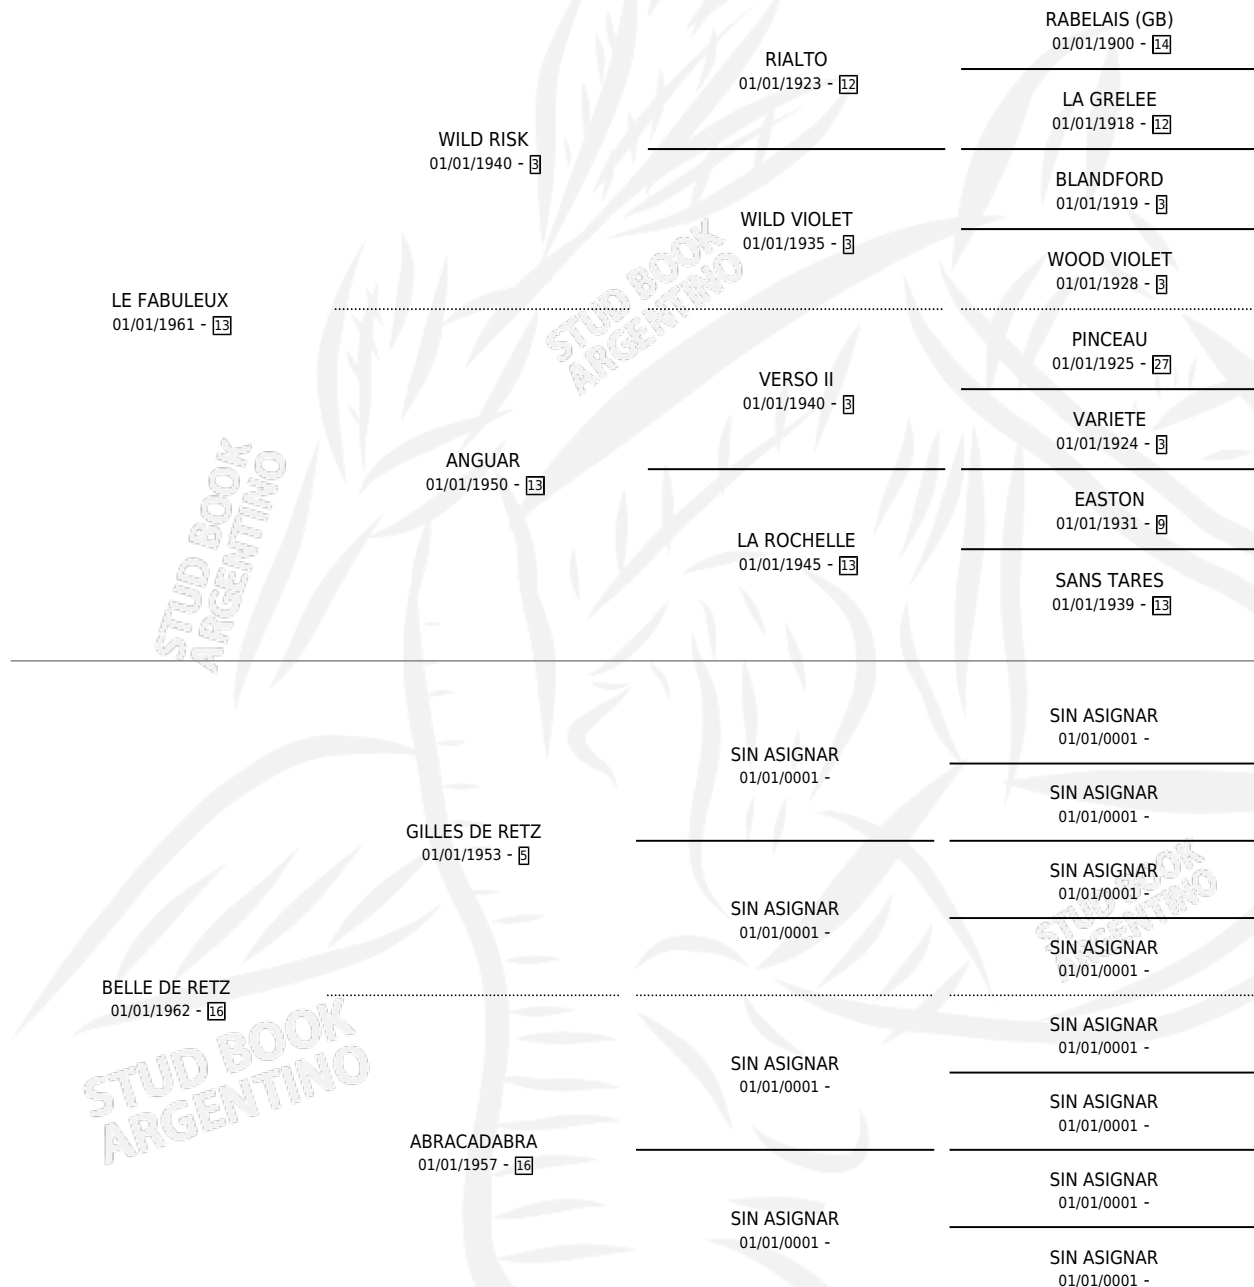

Lugar de nacimiento: Campo particular

Criador: Sin dato

~

HIJOS

	MACHOS	HEMBRAS
2 NACIERON	2	0
SIN ACTUACIONES		

PEDIGREE

BELGA

Datos oficiales del Stud Book Argentino