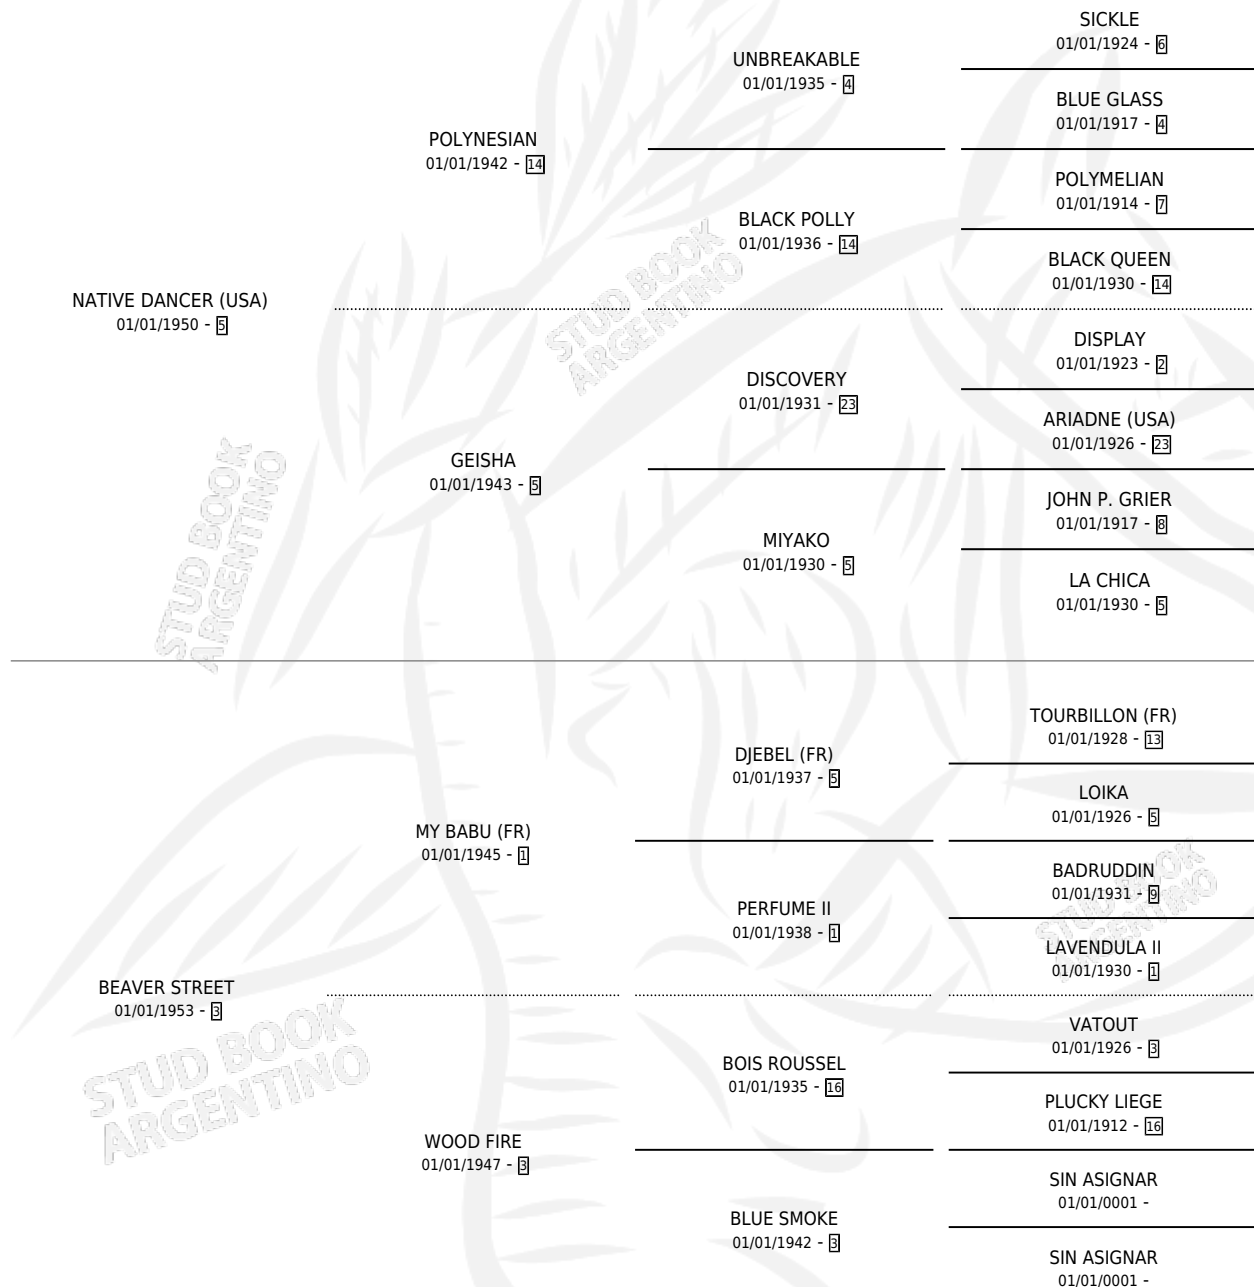

NATIVE STREET

por **NATIVE DANCER (USA)** y **BEAVER STREET** por **MY BABU (FR)**

Argentina · Hembra · Tordillo · SP · 01/01/1963
Familia 3-d · Volumen 25

ESTADO

TIPIFICACIÓN SANGUÍNEA	X
TIPIFICACIÓN POR ADN	X
PASAPORTE	X
IDENTIFICACIÓN POR MICROCHIP	X
REPRODUCTOR	X

Lugar de nacimiento: Campo particular
Criador: Sin dato

~

HIJOS

	MACHOS	HEMBRAS
5 NACIERON	2	3
SIN ACTUACIONES		

PEDIGREE

NATIVE STREET

Datos oficiales del Stud Book Argentino

Documento generado el 26/04/2026