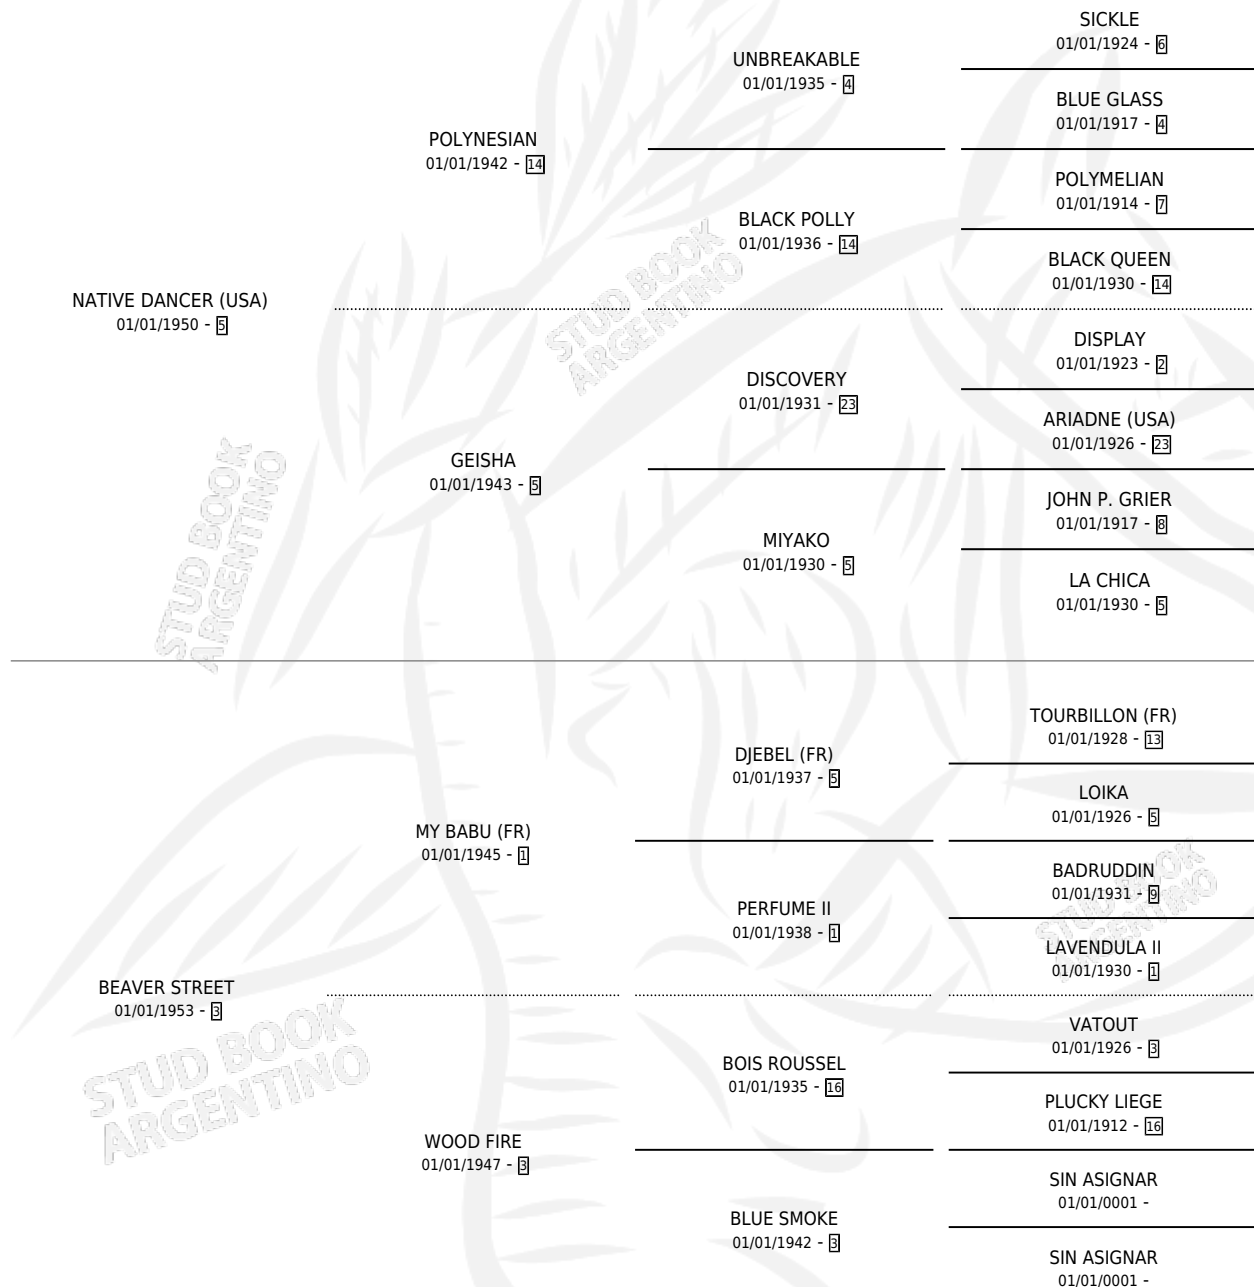

NATIVE STREET

por **NATIVE DANCER (USA)** y **BEAVER STREET** por **MY BABU (FR)**

Argentina · Hembra · Tordillo · SP · 01/01/1963
Familia 3-d · Volumen 25

ESTADO

TIPIFICACIÓN SANGUÍNEA	X
TIPIFICACIÓN POR ADN	X
PASAPORTE	X
IDENTIFICACIÓN POR MICROCHIP	X
REPRODUCTOR	X

Lugar de nacimiento: Campo particular
Criador: Sin dato

~

HIJOS

	MACHOS	HEMBRAS
5 NACIERON	2	3
SIN ACTUACIONES		

PEDIGREE

NATIVE STREET

Datos oficiales del Stud Book Argentino

Documento generado el 28/04/2026