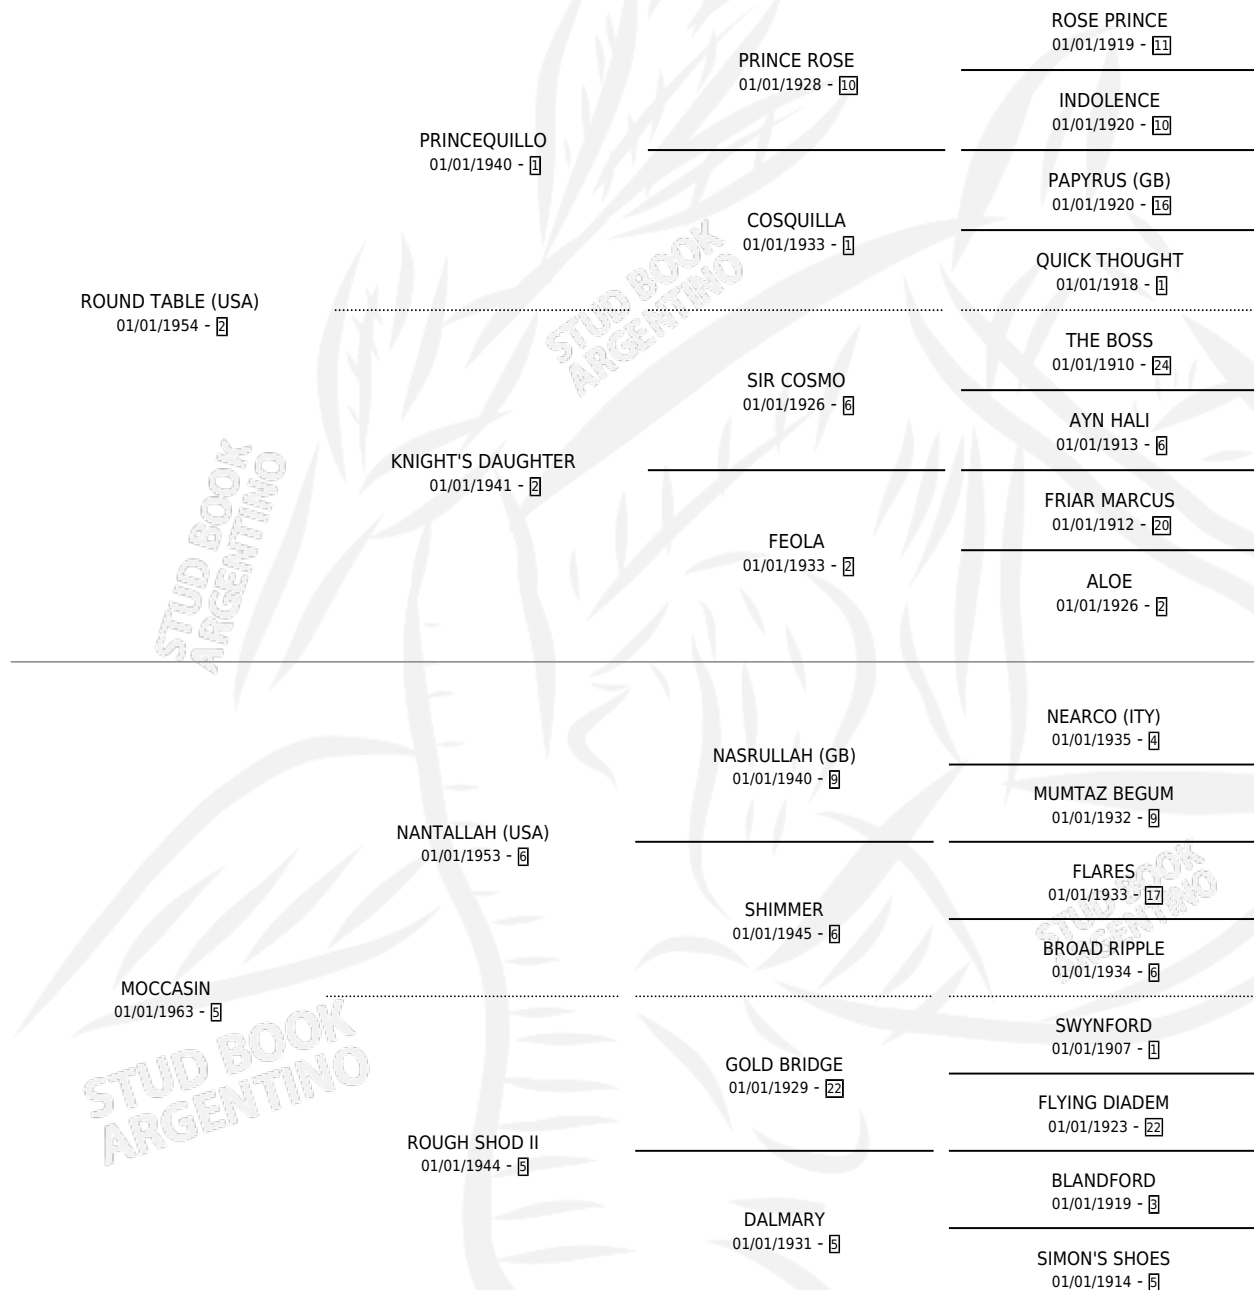

APALACHEE (USA)

por ROUND TABLE (USA) y MOCCASIN por NANTALLAH (USA)

Estados Unidos · Macho · Zaino · SP · 01/01/1971
Familia 5-h · Volumen web

ESTADO

TIPIFICACIÓN SANGUÍNEA	X
TIPIFICACIÓN POR ADN	X
PASAPORTE	X
IDENTIFICACIÓN POR MICROCHIP	X
REPRODUCTOR	X

Lugar de nacimiento: Estados Unidos

Criador: Extranjero

~

HIJOS

	MACHOS	HEMBRAS
9 NACIERON	3	6
SIN ACTUACIONES		

PEDIGREE