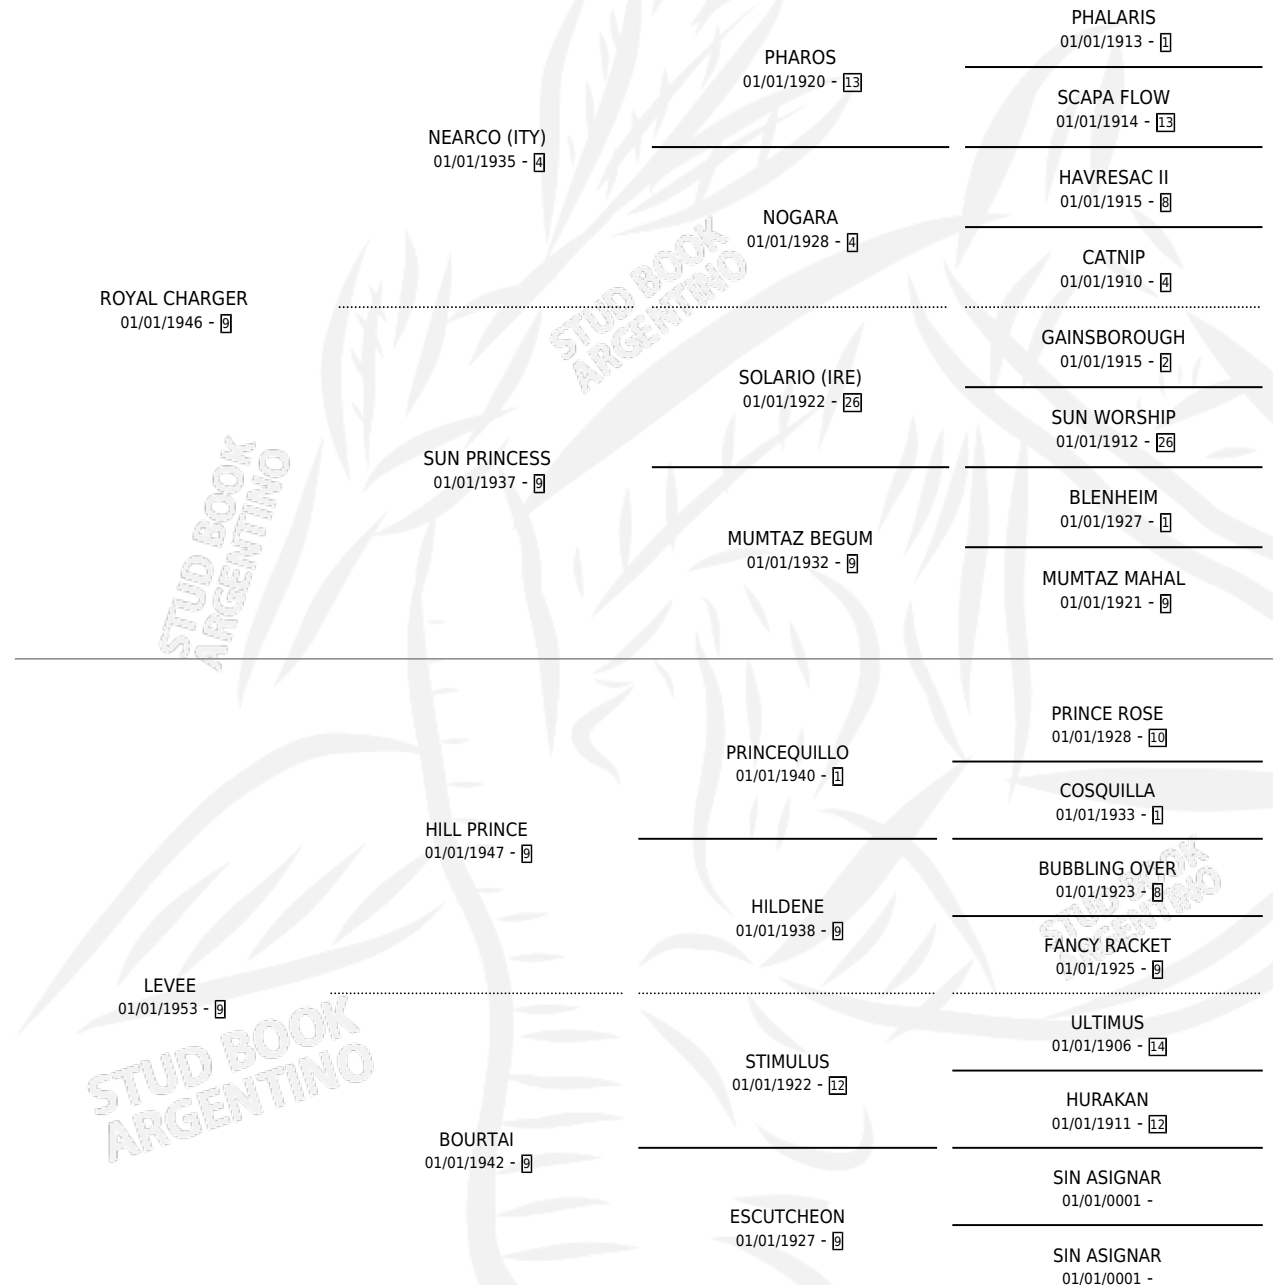

ROYAL LEEVE

por ROYAL CHARGER y LEEVE por HILL PRINCE

Argentina · Macho · Alazan · · 01/01/1959
Familia 9-f · Volumen 23

ESTADO

TIPIFICACIÓN SANGUÍNEA	X
TIPIFICACIÓN POR ADN	X
PASAPORTE	X
IDENTIFICACIÓN POR MICROCHIP	X
REPRODUCTOR	X

Lugar de nacimiento: Campo particular

Criador: Sin dato

~

HIJOS

	MACHOS	HEMBRAS
2 NACIERON	0	2
SIN ACTUACIONES		

PEDIGREE

ROYAL LEVEE

Datos oficiales del Stud Book Argentino