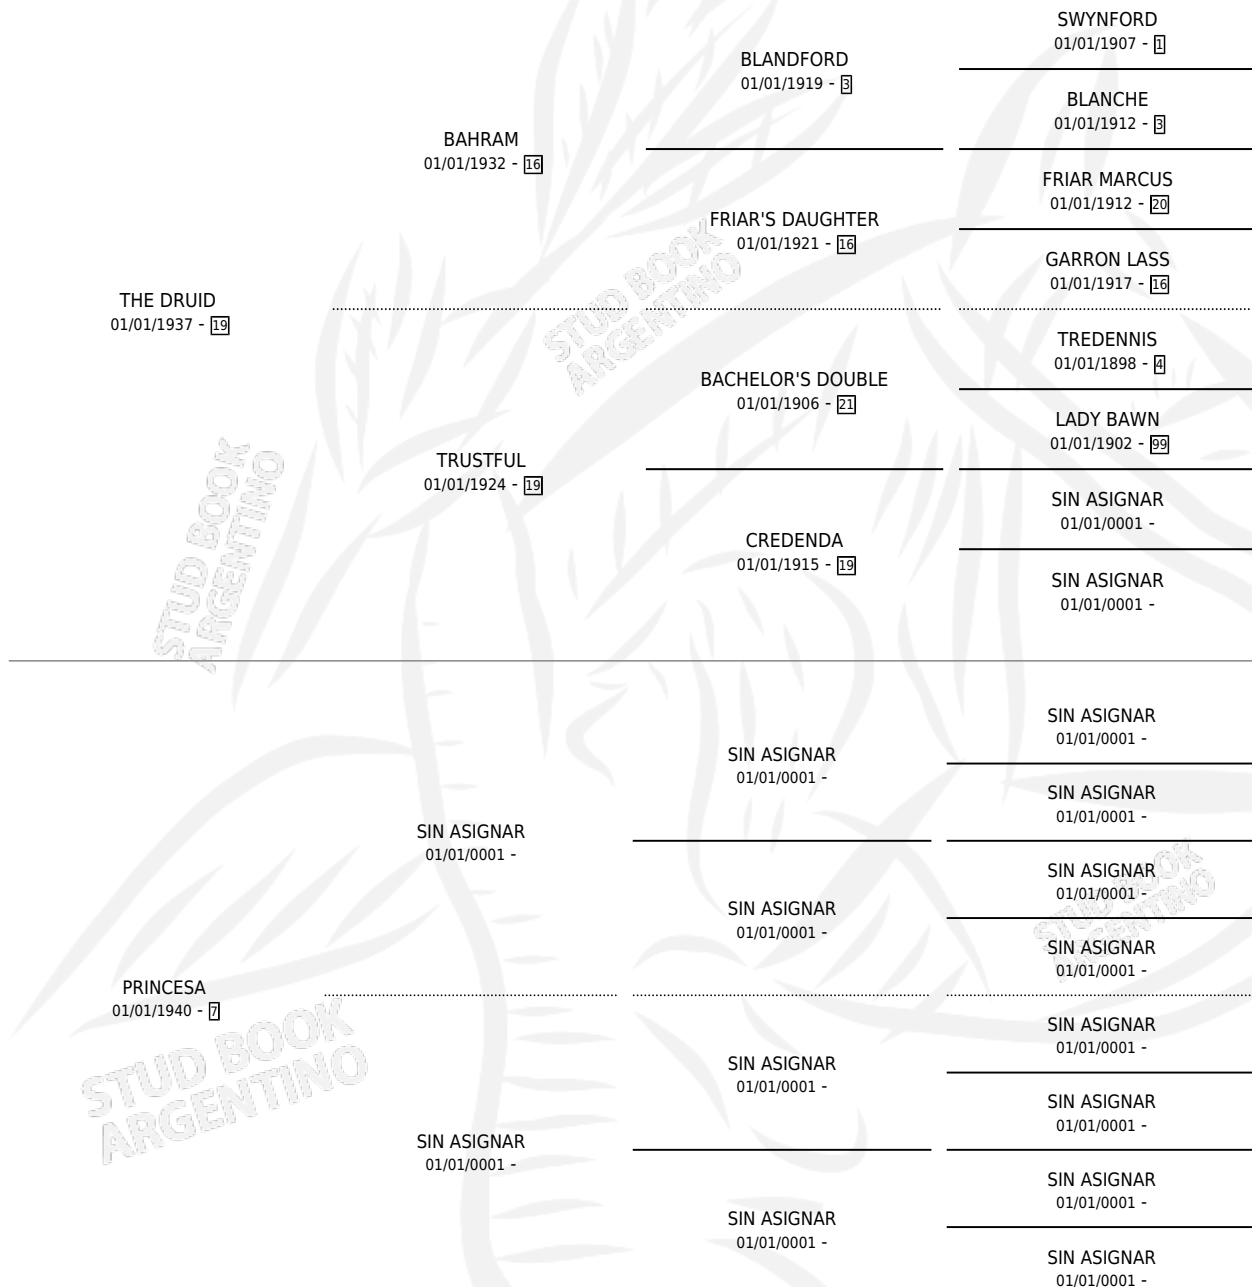

PERFIDIA

PEDIGREE

por THE DRUID y PRINCESA por SIN ASIGNAR

Argentina · Hembra · Zaino Colorado · SP · 01/01/1948
Familia 7 · Volumen 20

ESTADO

TIPIFICACIÓN SANGUÍNEA	X
TIPIFICACIÓN POR ADN	X
PASAPORTE	X
IDENTIFICACIÓN POR MICROCHIP	X
REPRODUCTOR	X

Lugar de nacimiento: Campo particular

Criador: Sin dato

~

HIJOS

	MACHOS	HEMBRAS
2 NACIERON	1	1
SIN ACTUACIONES		

PERFIDIA

Datos oficiales del Stud Book Argentino

Documento generado el 27/04/2026