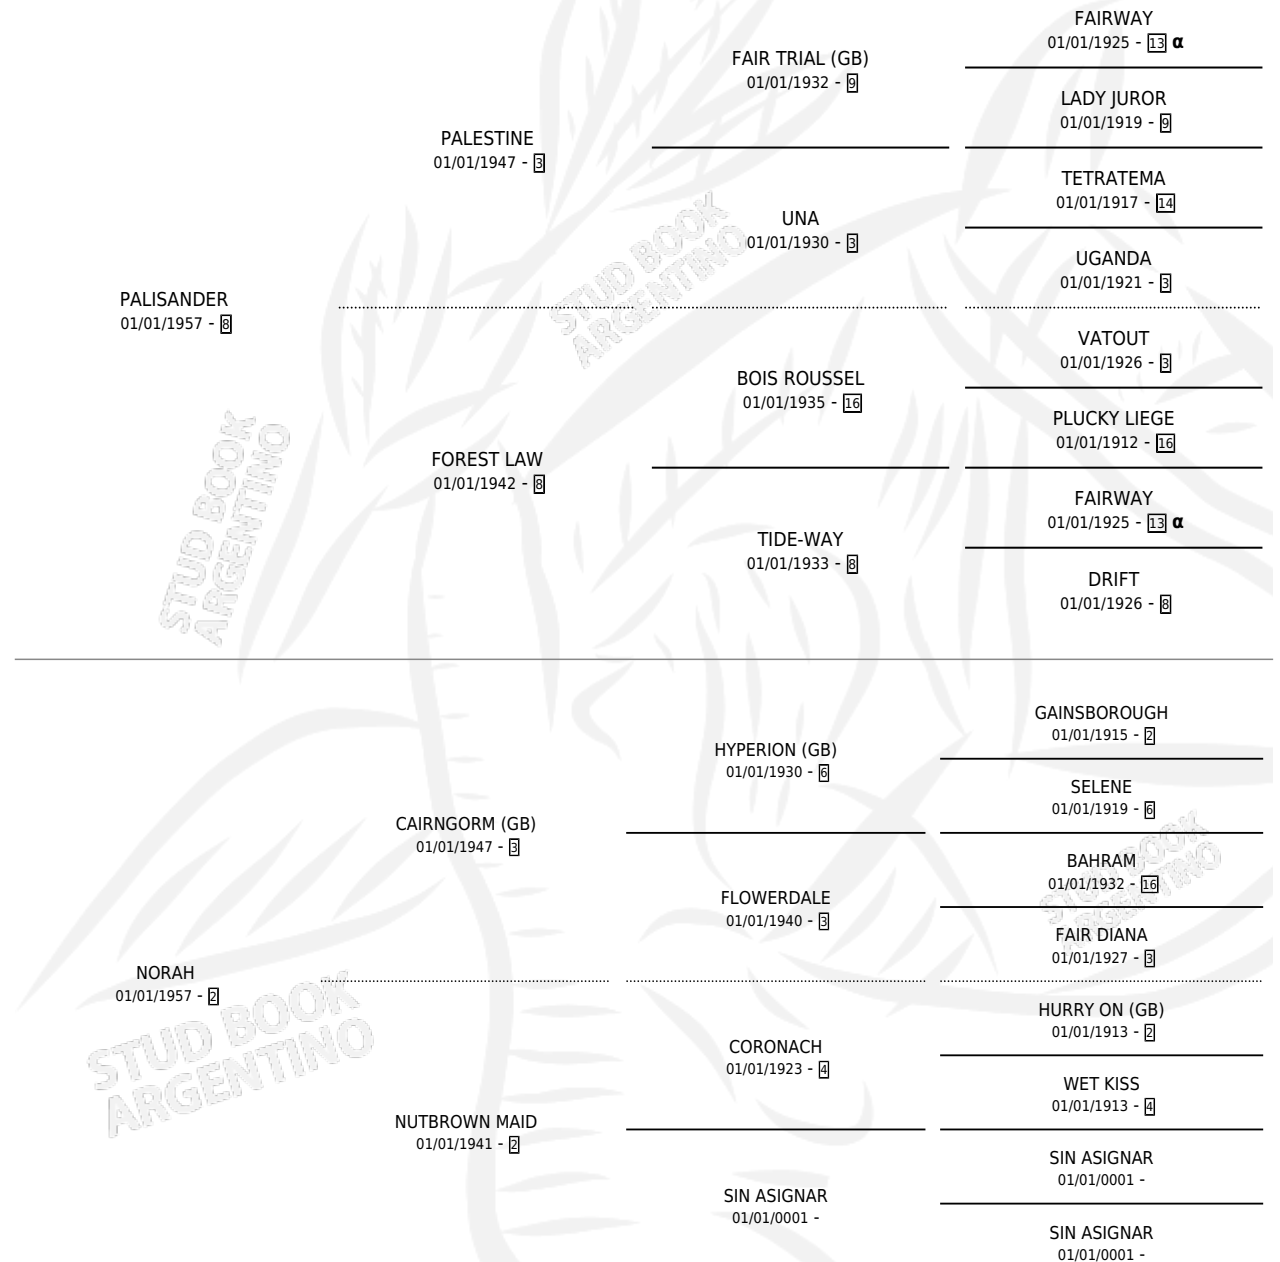

SURABEA

por PALISANDER y NORAH por CAIRNGORM (GB)

Argentina · Hembra · Zaino · SP · 05/08/1965
Familia 2-f · Volumen 25

ESTADO

TIPIFICACIÓN SANGUÍNEA	X
TIPIFICACIÓN POR ADN	X
PASAPORTE	X
IDENTIFICACIÓN POR MICROCHIP	X
REPRODUCTOR	✓

Lugar de nacimiento: Campo particular

Criador: Sin dato

~

HIJOS

	MACHOS	HEMBRAS
12 NACIERON	6	6
4 CORRIERON	3	1
4 GANARON	3	1
0 GANADORES CL	0 GANADORES GR	0 GANADORES G1

PEDIGREE

INBREEDING : α