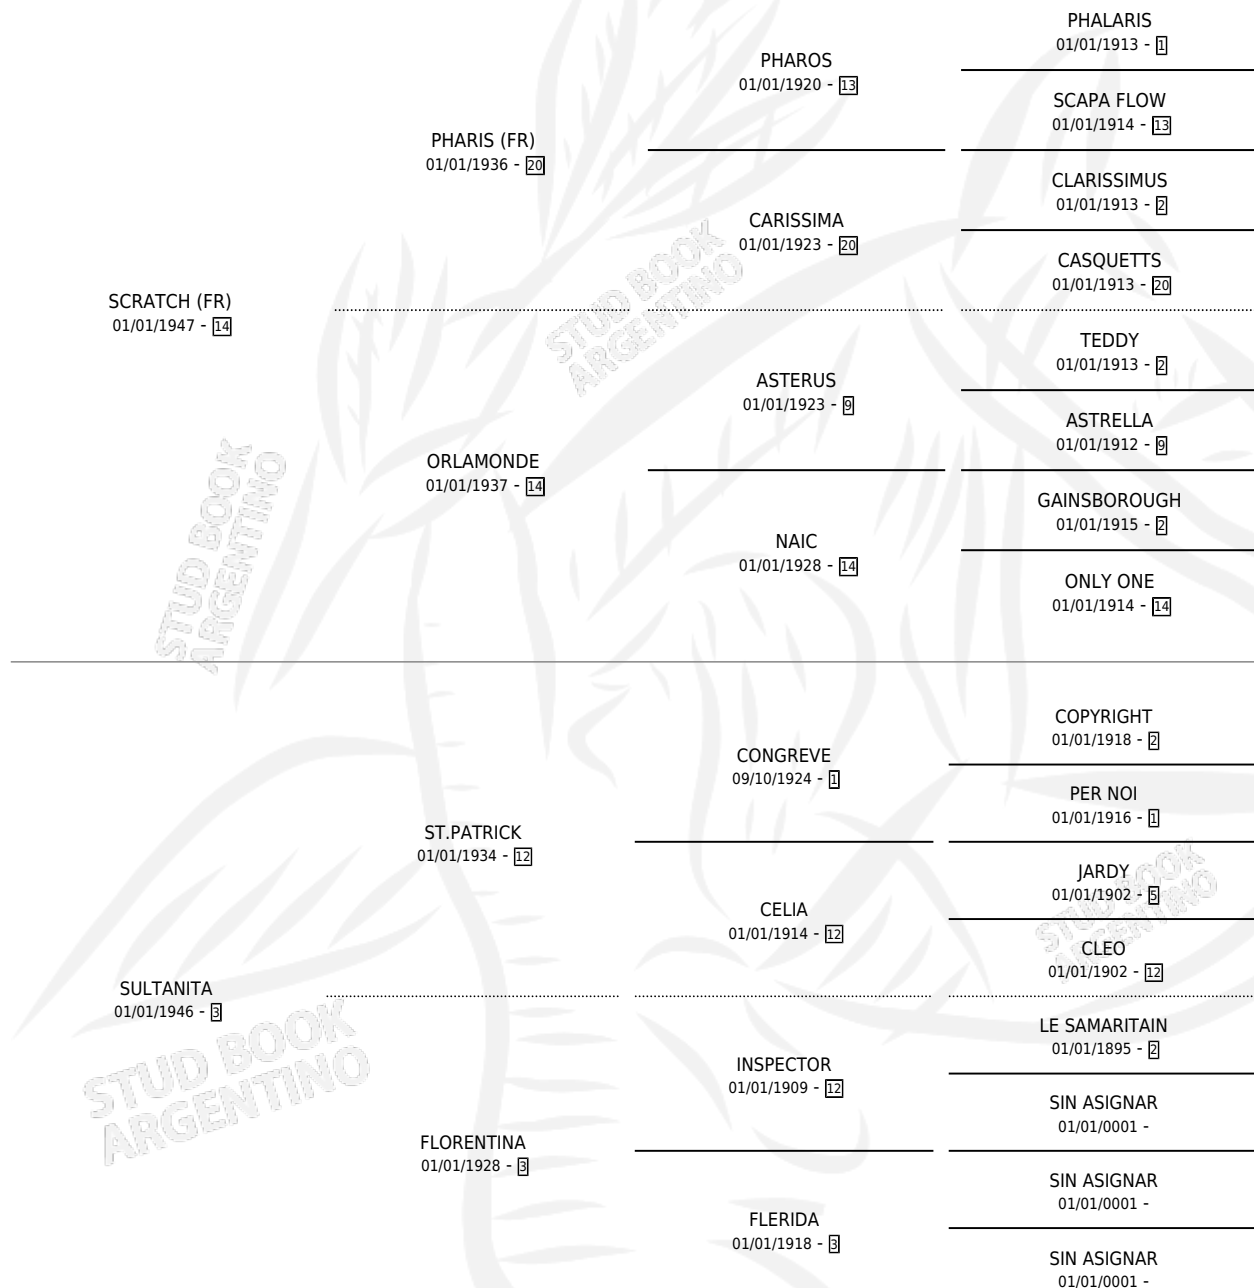

SATPURA

por SCRATCH (FR) y SULTANITA por ST.PATRICK

Argentina · Hembra · Alazan · · 01/01/1959
Familia 3-n · Volumen 23

ESTADO

TIPIFICACIÓN SANGUÍNEA	X
TIPIFICACIÓN POR ADN	X
PASAPORTE	X
IDENTIFICACIÓN POR MICROCHIP	X
REPRODUCTOR	X

Lugar de nacimiento: Campo particular

Criador: Sin dato

~

HIJOS

	MACHOS	HEMBRAS
3 NACIERON	0	3

SIN ACTUACIONES

PEDIGREE

SATPURA