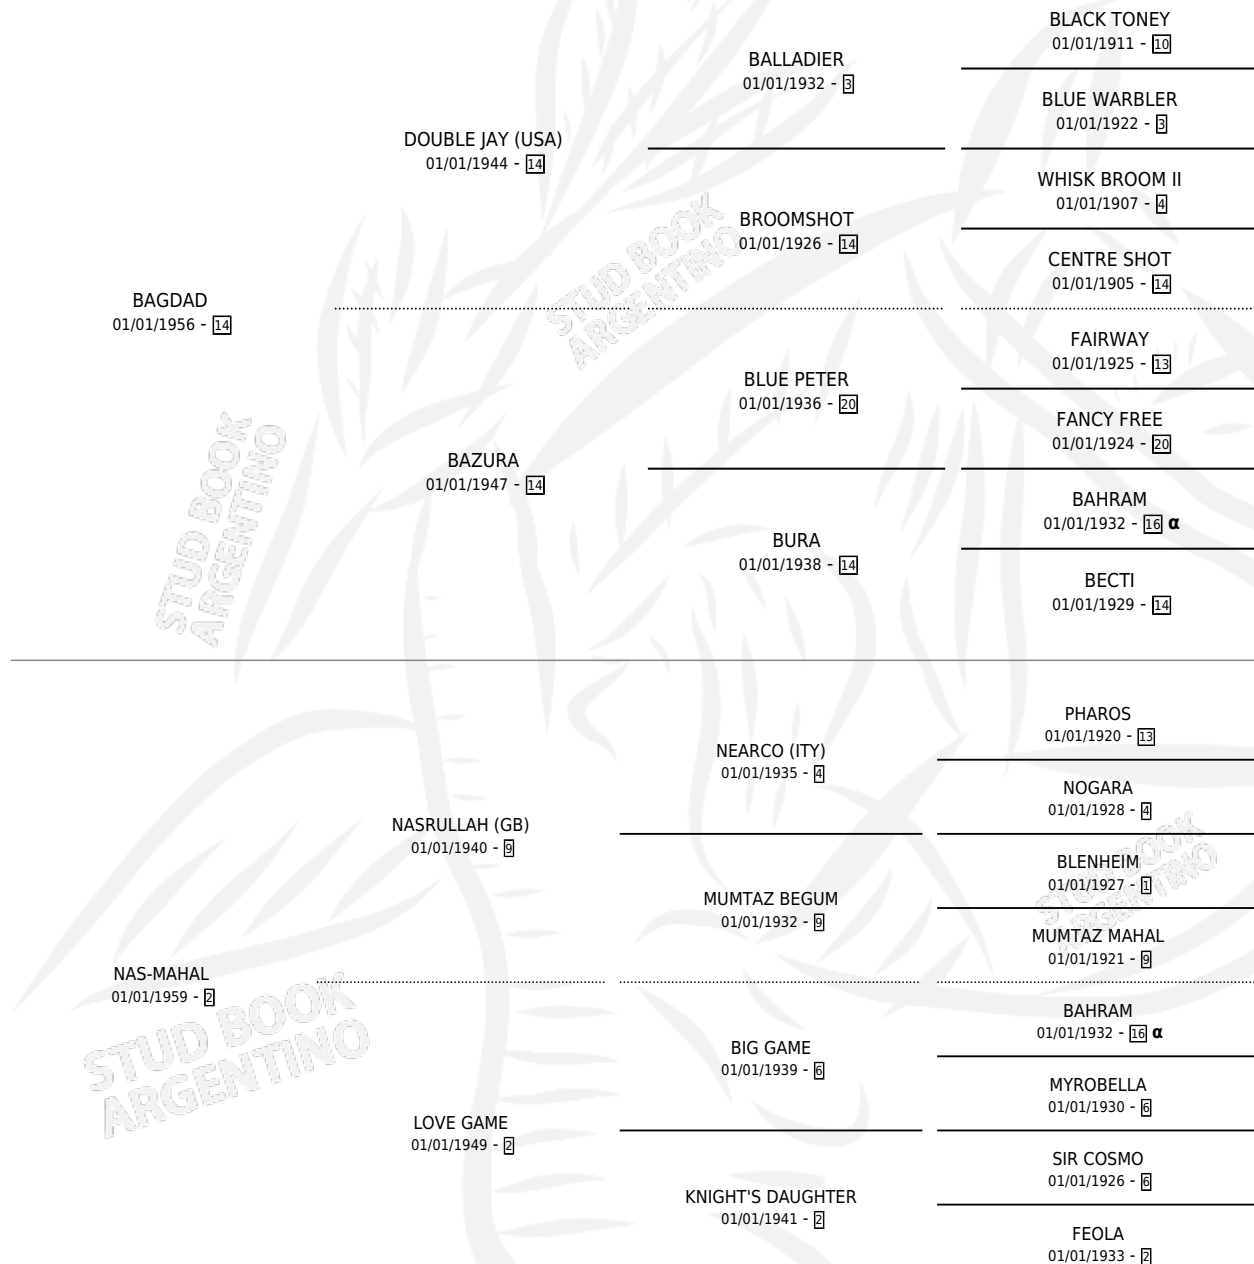

EL MORGON (USA)

por BAGDAD y NAS-MAHAL por NASRULLAH (GB)

Estados Unidos · Macho · Zaino · SP · 01/01/1974
Familia 2-f · Volumen web

ESTADO

TIPIFICACIÓN SANGUÍNEA	X
TIPIFICACIÓN POR ADN	X
PASAPORTE	X
IDENTIFICACIÓN POR MICROCHIP	X
REPRODUCTOR	X

Lugar de nacimiento: Estados Unidos

Criador: Extranjero

~

HIJOS

	MACHOS	HEMBRAS
2 NACIERON	1	1
1 CORRIERON	1	0
1 GANARON	1	0

1
GANADORES CL

1
GANADORES GR

1
GANADORES G1

PEDIGREE

INBREEDING : α

EL MORGON (USA)

Datos oficiales del Stud Book Argentino

Documento generado el 11/05/2026

studbook.org.ar