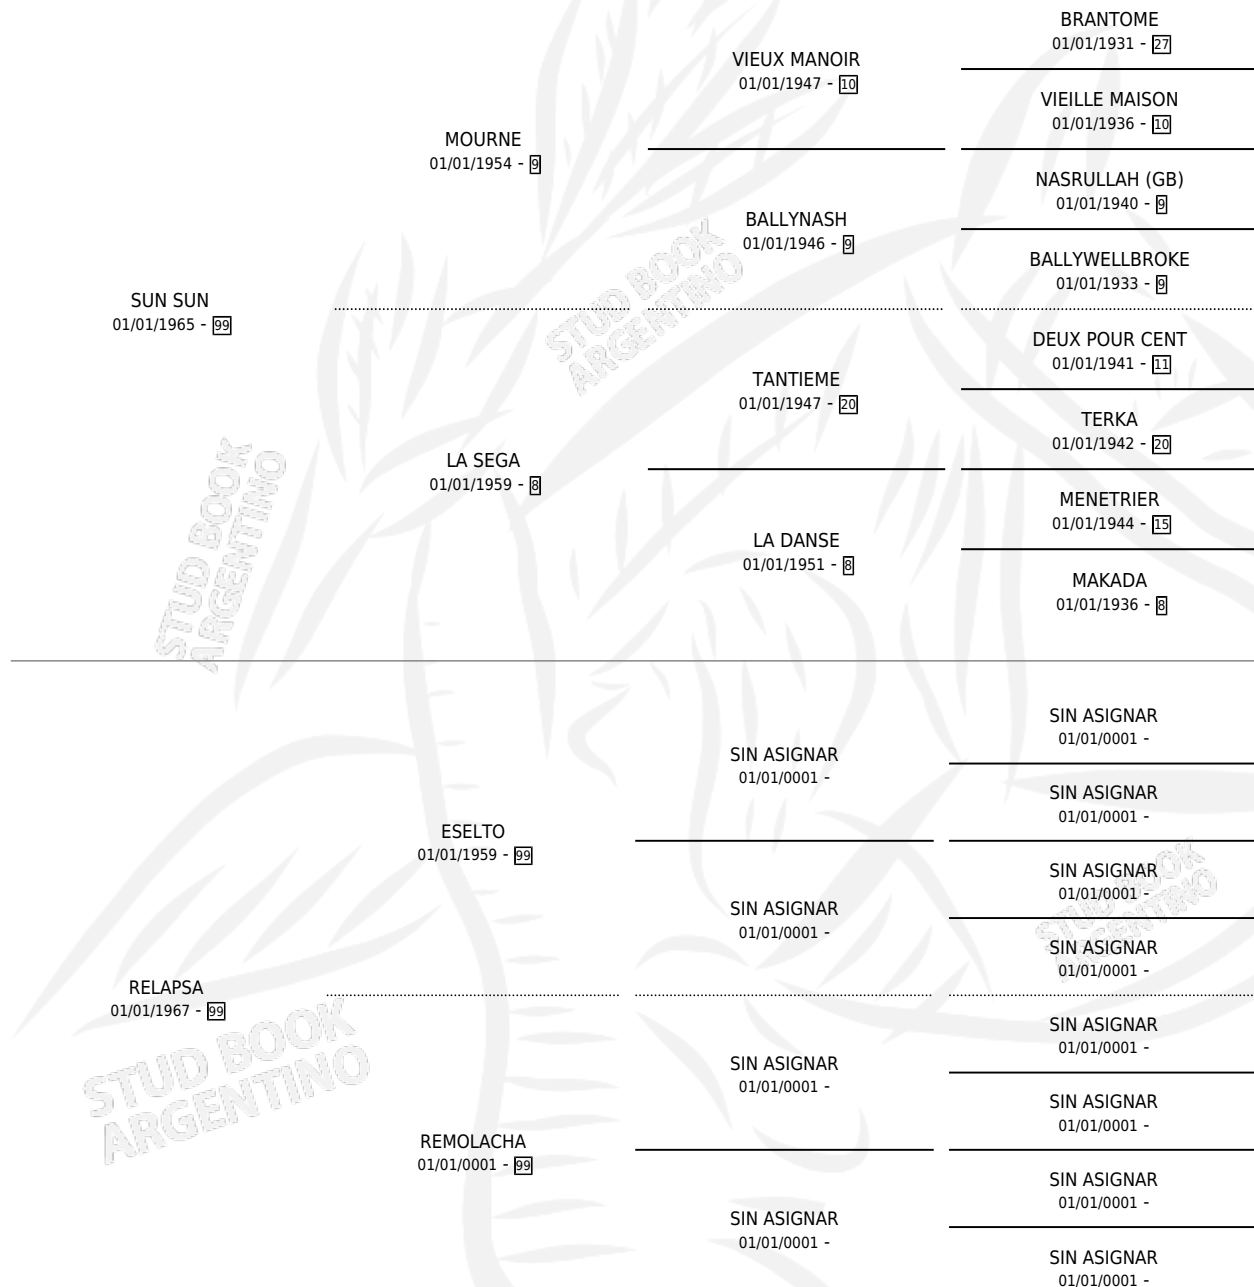

RECOLETA

por **SUN SUN** y **RELAPSA** por **ESELTO**

Argentina · Hembra · Alazan · · 01/01/1976
Familia 99 · Volumen 29

ESTADO

TIPIFICACIÓN SANGUÍNEA	X
TIPIFICACIÓN POR ADN	X
PASAPORTE	X
IDENTIFICACIÓN POR MICROCHIP	X
REPRODUCTOR	X

Lugar de nacimiento: Campo particular

Criador: Sin dato

~

HIJOS

	MACHOS	HEMBRAS
1 NACIERON	1	0
1 CORRIERON	1	0
1 GANARON	1	0

1 GANADORES **CL** **1** GANADORES **GR** **1** GANADORES **G1**

PEDIGREE

RECOLETA