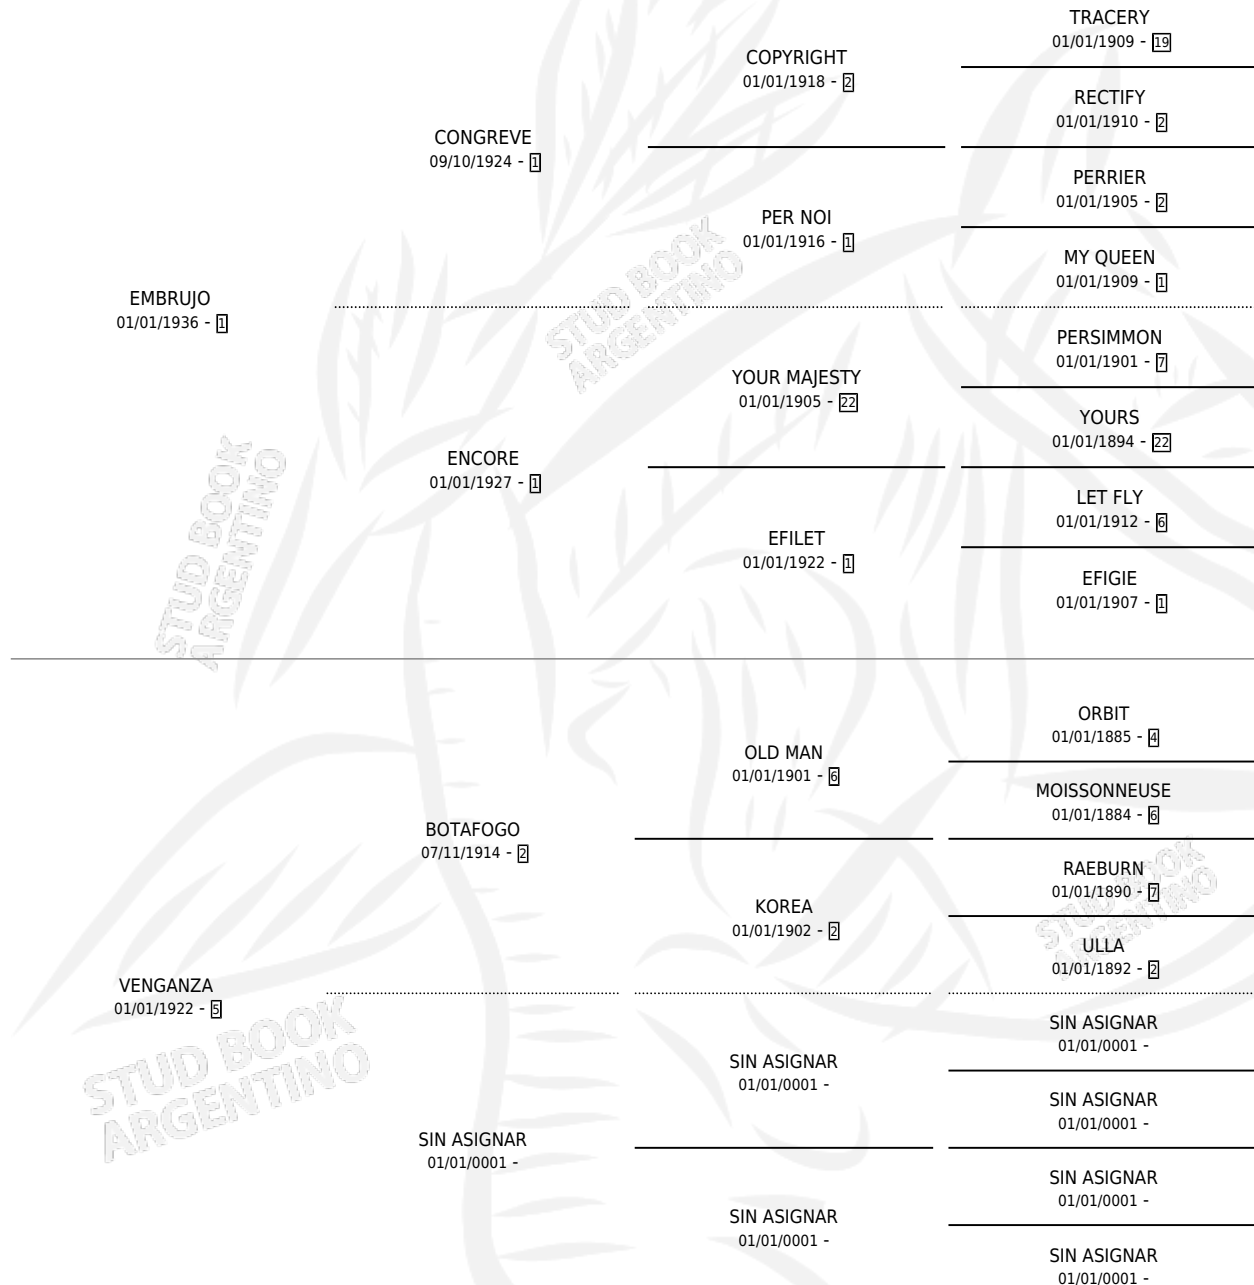

VILLANA

por **EMBRUJO** y **VENGANZA** por **BOTAFOGO**

Argentina · Hembra · Alazan · SP · 01/01/1943
Familia 5-g · Volumen 18

ESTADO

TIPIFICACIÓN SANGUÍNEA	X
TIPIFICACIÓN POR ADN	X
PASAPORTE	X
IDENTIFICACIÓN POR MICROCHIP	X
REPRODUCTOR	X

Lugar de nacimiento: Campo particular

Criador: Sin dato

~

HIJOS

	MACHOS	HEMBRAS
2 NACIERON	0	2

SIN ACTUACIONES

PEDIGREE

VILLANA