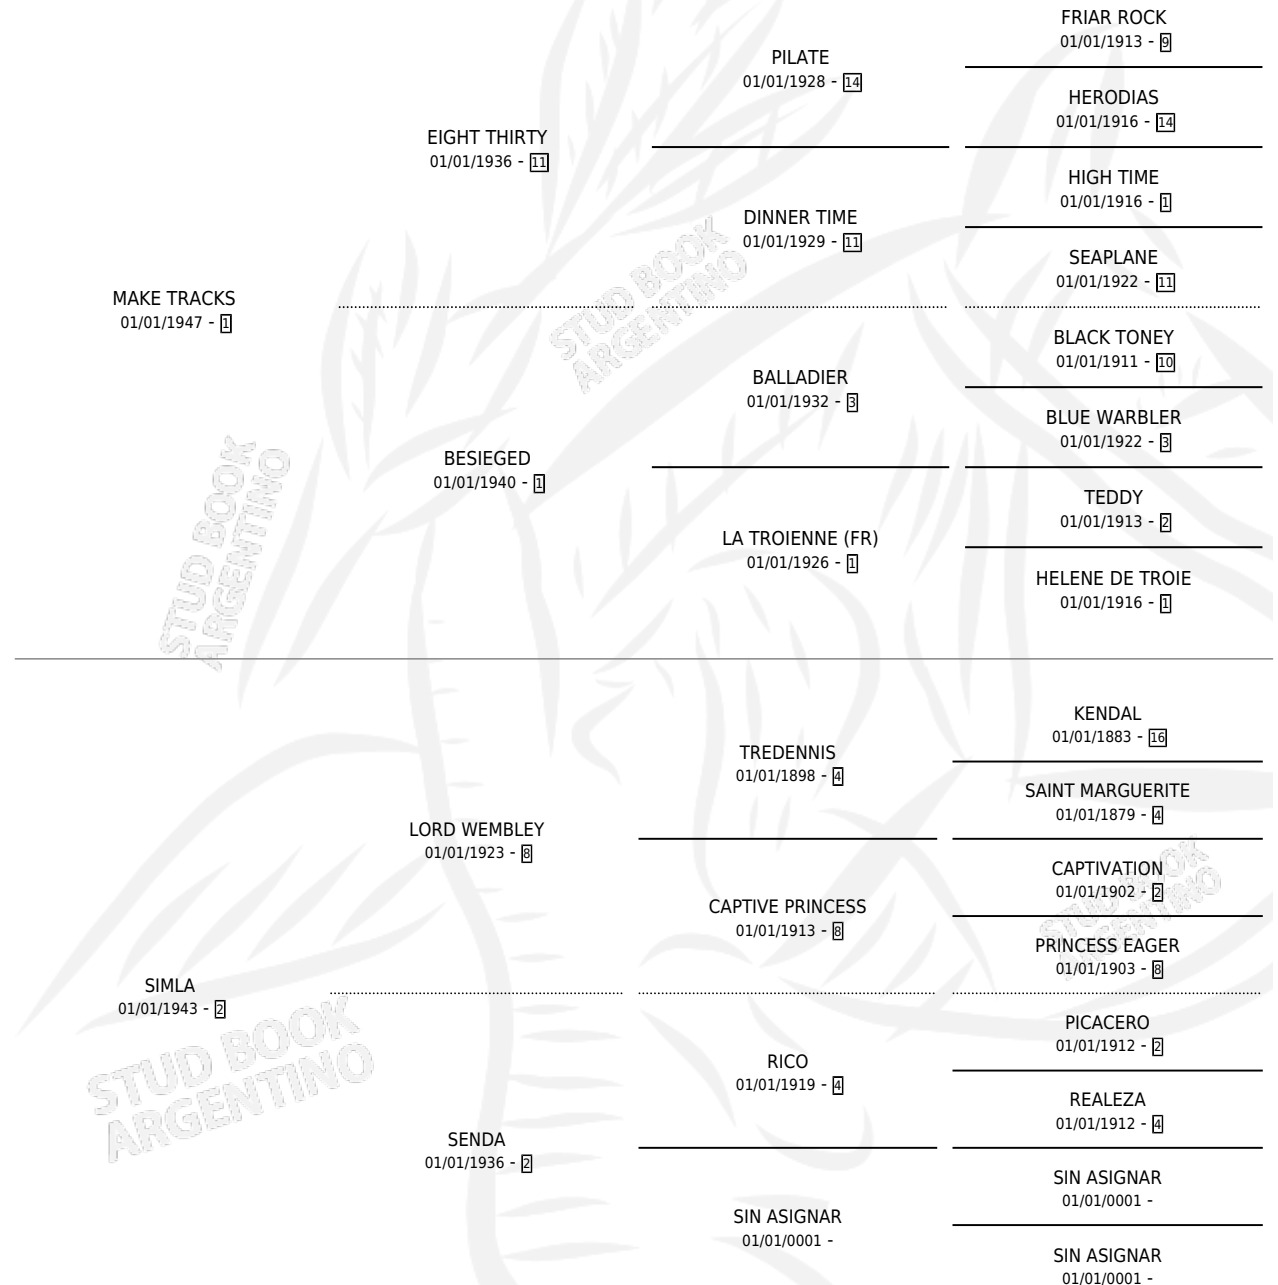

CONCORD

por **MAKE TRACKS** y **SIMLA** por **LORD WEMBLEY**

Argentina · Hembra · Zaino · · 01/01/1956
Familia 2-a · Volumen 22

ESTADO

TIPIFICACIÓN SANGUÍNEA	X
TIPIFICACIÓN POR ADN	X
PASAPORTE	X
IDENTIFICACIÓN POR MICROCHIP	X
REPRODUCTOR	X

Lugar de nacimiento: Campo particular

Criador: Sin dato

~

HIJOS

	MACHOS	HEMBRAS
1 NACIERON	1	0

SIN ACTUACIONES

PEDIGREE

CONCORD