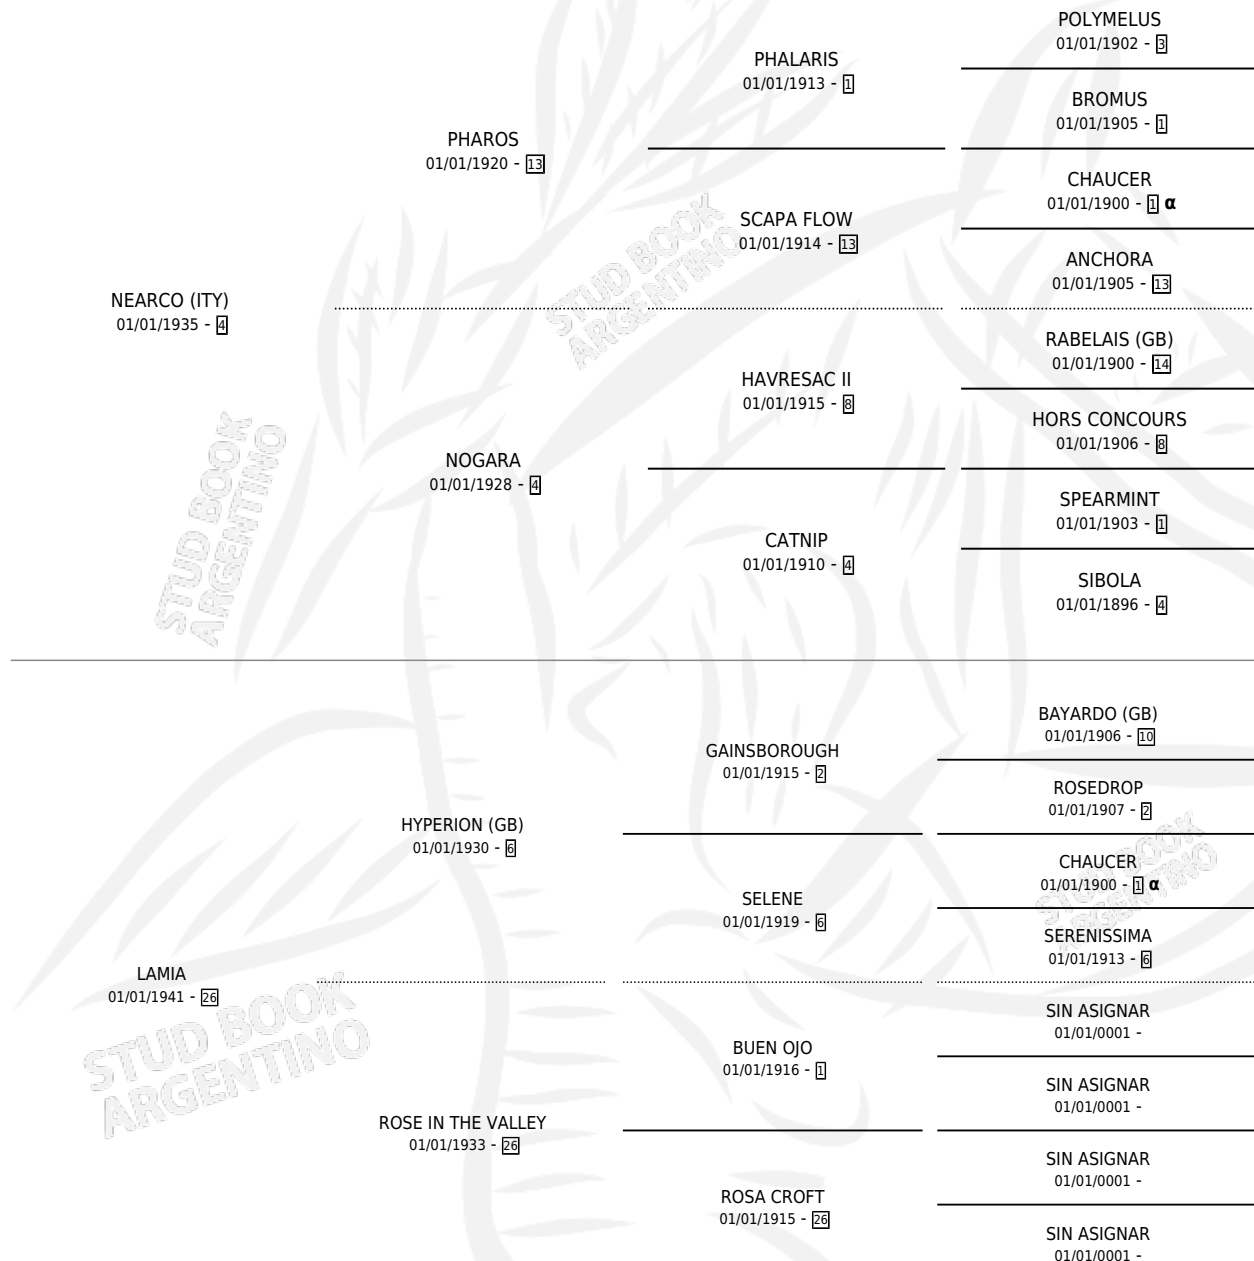

# LADY SYLVIA

por **NEARCO (ITY)** y **LAMIA** por **HYPERION (GB)**

Argentina · Hembra · Zaino · · 01/01/1949  
Familia 26 · Volumen 20

## ESTADO

TIPIFICACIÓN SANGUÍNEA	X
TIPIFICACIÓN POR ADN	X
PASAPORTE	X
IDENTIFICACIÓN POR MICROCHIP	X
REPRODUCTOR	X

**Lugar de nacimiento:** Campo particular

**Criador:** Sin dato

~

## HIJOS

	MACHOS	HEMBRAS
1 NACIERON	0	1

SIN ACTUACIONES

## PEDIGREE

INBREEDING :  $\alpha$