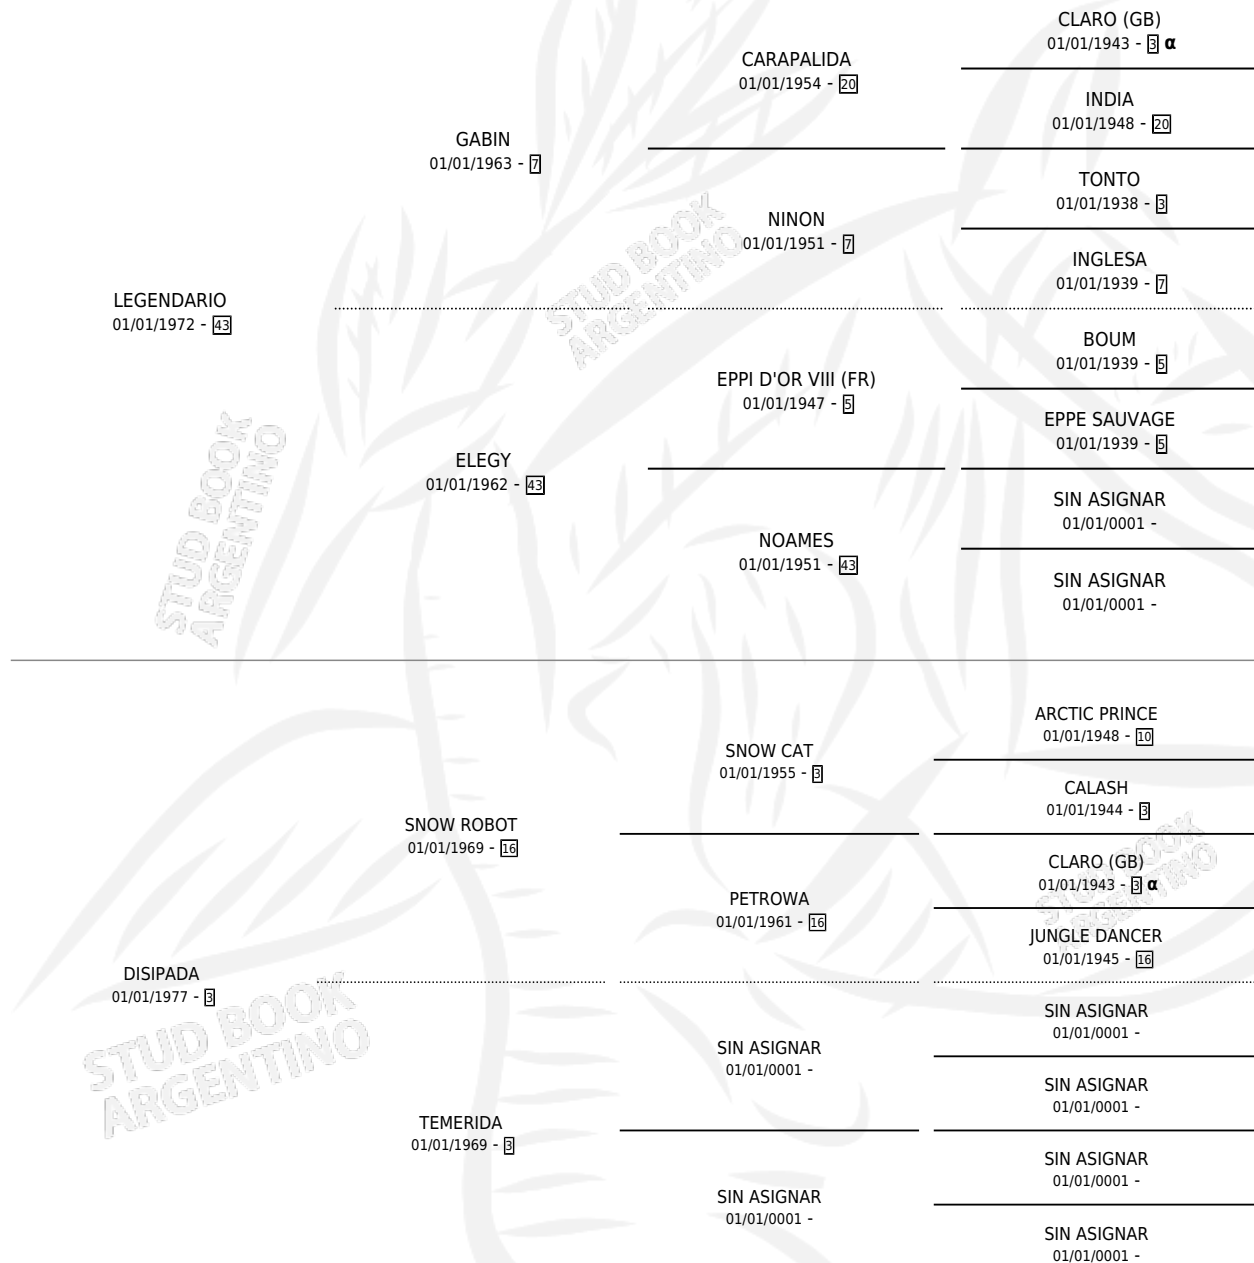

LETONIA

por **LEGENDARIO** y **DISIPADA** por **SNOW ROBOT**

Argentina · Hembra · Tordillo · · 01/01/1984
Familia 3 · Volumen 32

ESTADO

TIPIFICACIÓN SANGUÍNEA	X
TIPIFICACIÓN POR ADN	X
PASAPORTE	X
IDENTIFICACIÓN POR MICROCHIP	X
REPRODUCTOR	X

Lugar de nacimiento: Campo particular

Criador: Sin dato

~

HIJOS

	MACHOS	HEMBRAS
1 NACIERON	0	1
1 CORRIERON	0	1
1 GANARON	0	1
0 GANADORES CL	0 GANADORES GR	0 GANADORES G1

PEDIGREE

INBREEDING : **α**

LETONIA