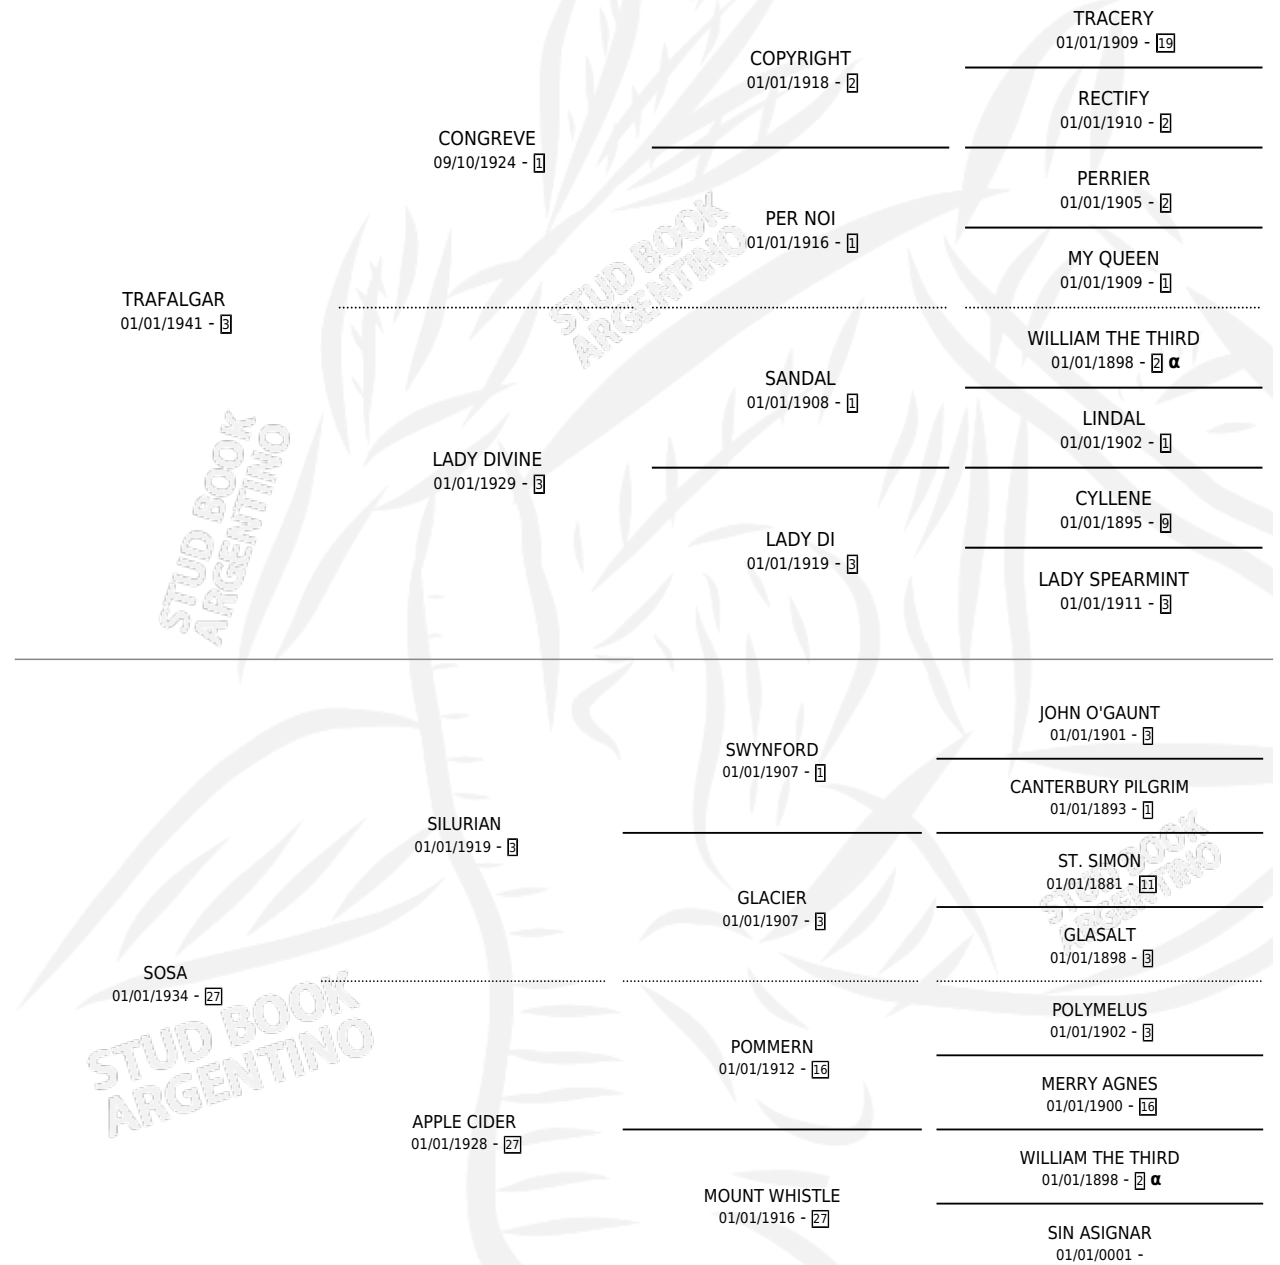

SELVA

por TRAFALGAR y SOSA por SILURIAN

Argentina · Hembra · Zaino Colorado · SP · 01/01/1951
Familia 27-a · Volumen 21

ESTADO

TIPIFICACIÓN SANGUÍNEA	X
TIPIFICACIÓN POR ADN	X
PASAPORTE	X
IDENTIFICACIÓN POR MICROCHIP	X
REPRODUCTOR	X

Lugar de nacimiento: Campo particular

Criador: Sin dato

~

HIJOS

	MACHOS	HEMBRAS
2 NACIERON	0	2
SIN ACTUACIONES		

PEDIGREE

INBREEDING : α

SELVA