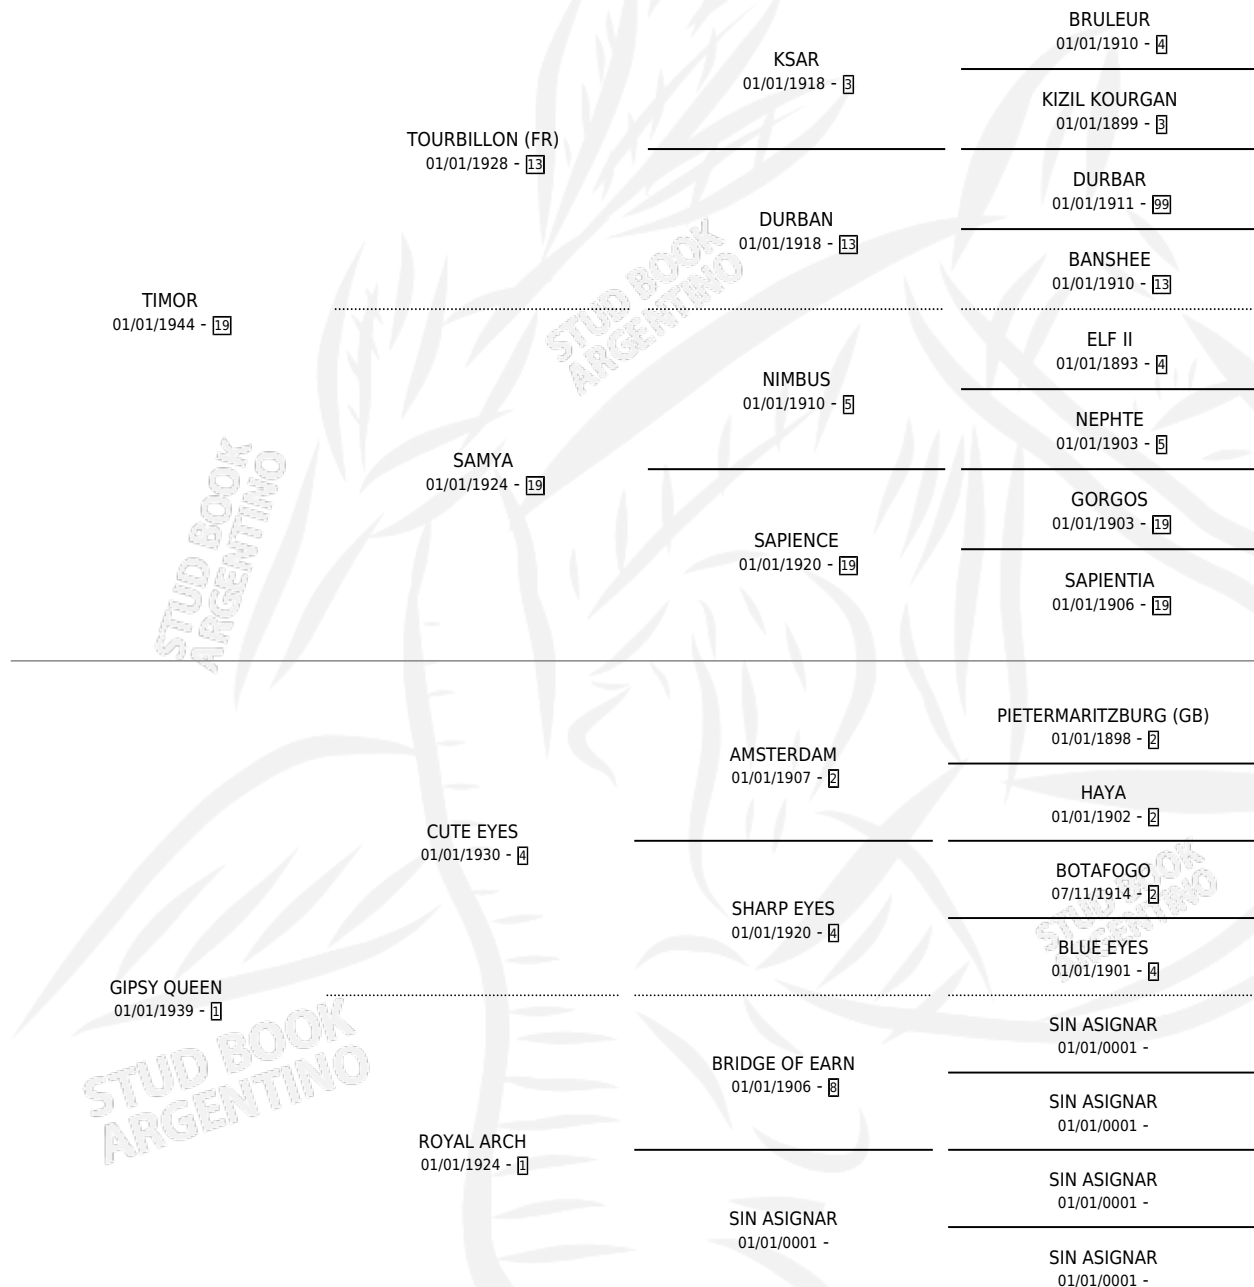

GARDEN CITY

por **TIMOR** y **GIPSY QUEEN** por **CUTE EYES**

Argentina · Hembra · Alazan · · 01/01/1954
Familia 1-w · Volumen 22

ESTADO

TIPIFICACIÓN SANGUÍNEA	X
TIPIFICACIÓN POR ADN	X
PASAPORTE	X
IDENTIFICACIÓN POR MICROCHIP	X
REPRODUCTOR	X

Lugar de nacimiento: Campo particular

Criador: Sin dato

~

HIJOS

	MACHOS	HEMBRAS
1 NACIERON	0	1

SIN ACTUACIONES

PEDIGREE

GARDEN CITY