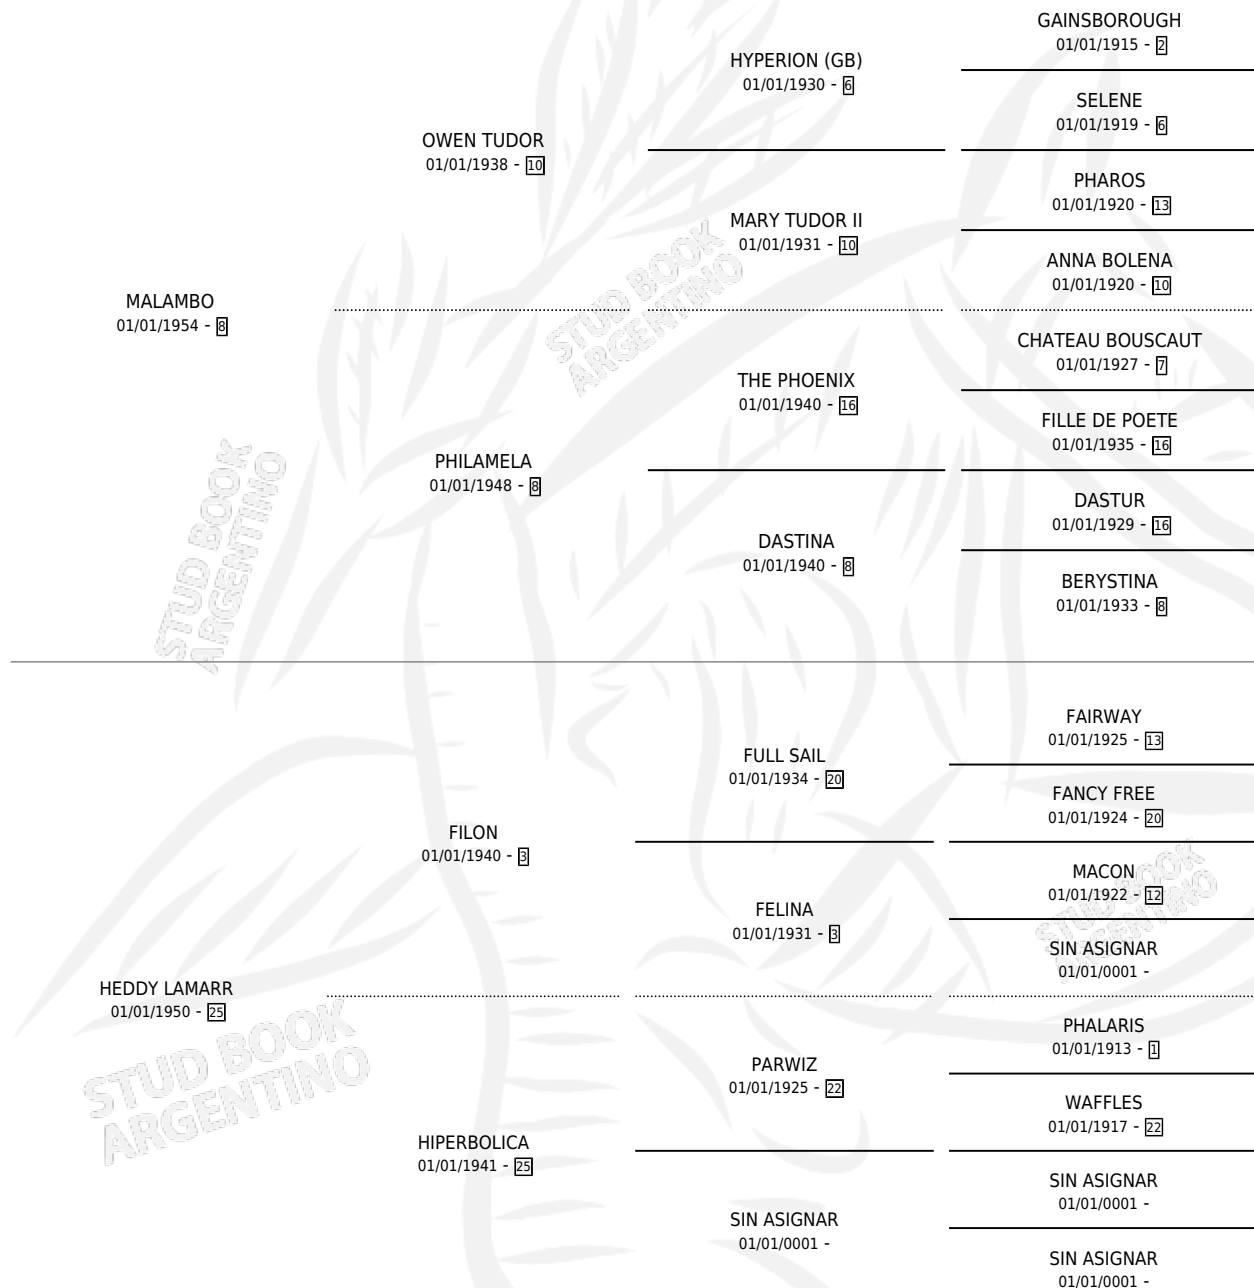

MURILLO

por MALAMBO y HEDDY LAMARR por FILON

Argentina · Macho · Alazan Tostado · SP · 01/01/1965
Familia 25 · Volumen 25

ESTADO

TIPIFICACIÓN SANGUÍNEA	X
TIPIFICACIÓN POR ADN	X
PASAPORTE	X
IDENTIFICACIÓN POR MICROCHIP	X
REPRODUCTOR	✓

Lugar de nacimiento: Campo particular

Criador: Sin dato

~

HIJOS

	MACHOS	HEMBRAS
90 NACIERON	40	50
33 CORRIERON	22	11
30 GANARON	20	10
0 GANADORES CL	0 GANADORES GR	0 GANADORES G1

PEDIGREE

SERVICIOS PADRILLO