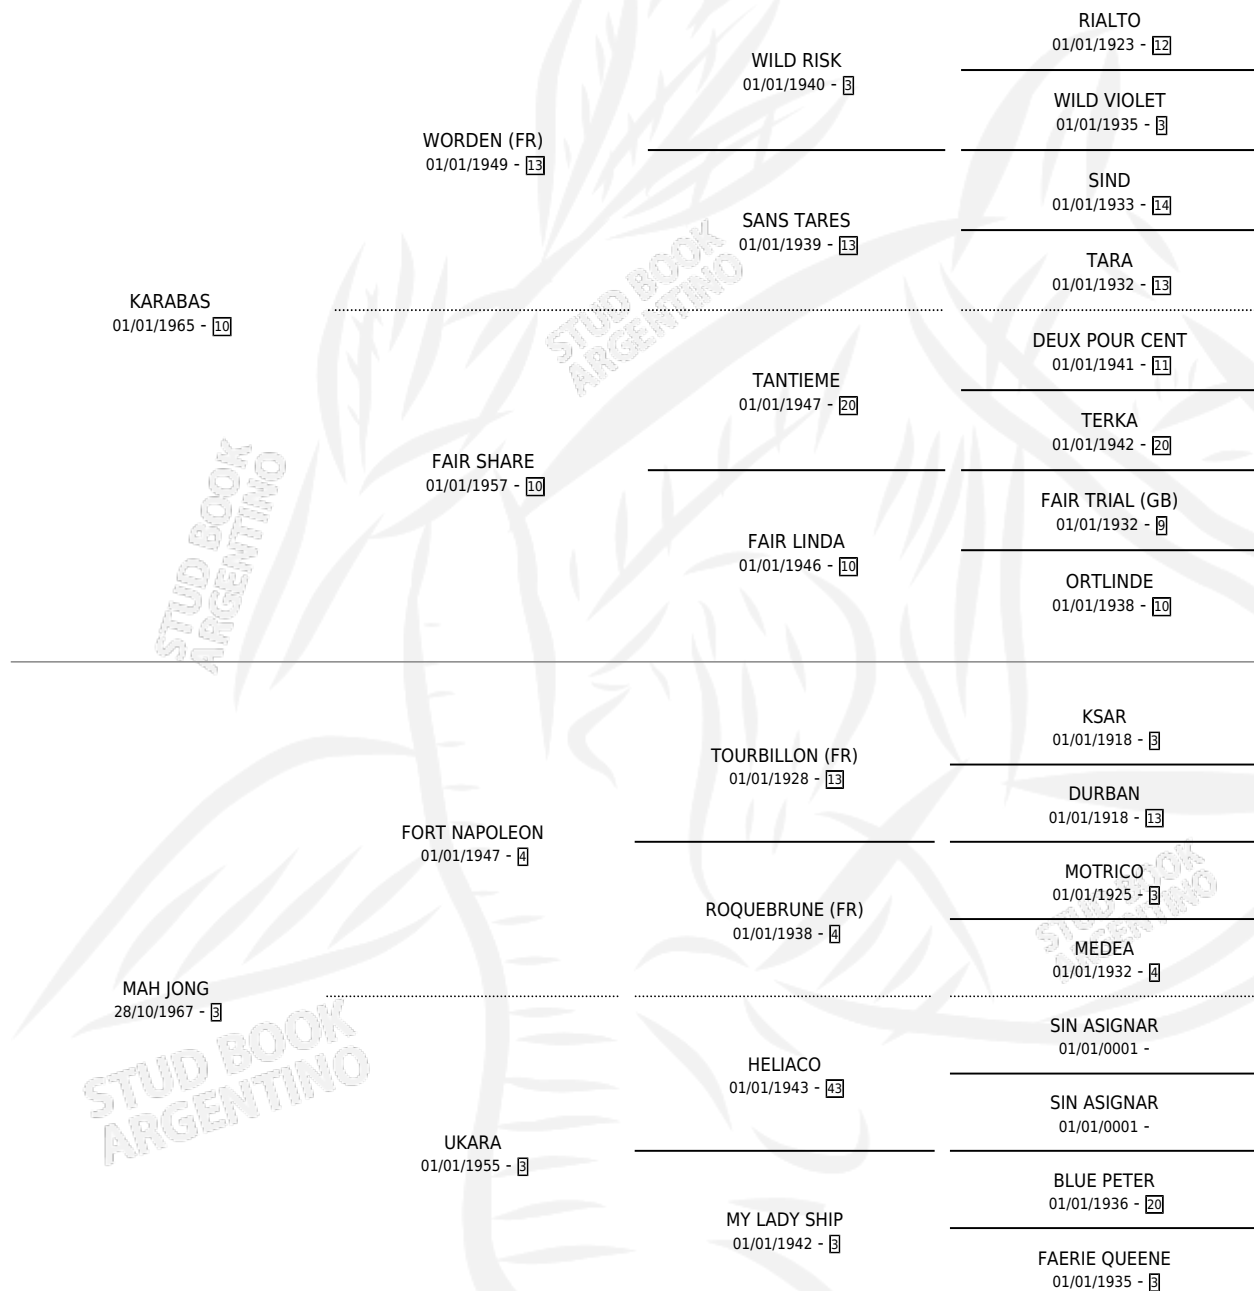

EARTHA

por **KARABAS** y **MAH JONG** por **FORT NAPOLEON**

Argentina · Hembra · Alazan · SP · 01/01/1979
Familia 3-i · Volumen 30

ESTADO

TIPIFICACIÓN SANGUÍNEA	X
TIPIFICACIÓN POR ADN	X
PASAPORTE	X
IDENTIFICACIÓN POR MICROCHIP	X
REPRODUCTOR	X

Lugar de nacimiento: Campo particular

Criador: Sin dato

~

HIJOS

	MACHOS	HEMBRAS
1 NACIERON	0	1
1 CORRIERON	0	1

SIN ACTUACIONES

PEDIGREE

EARTHA