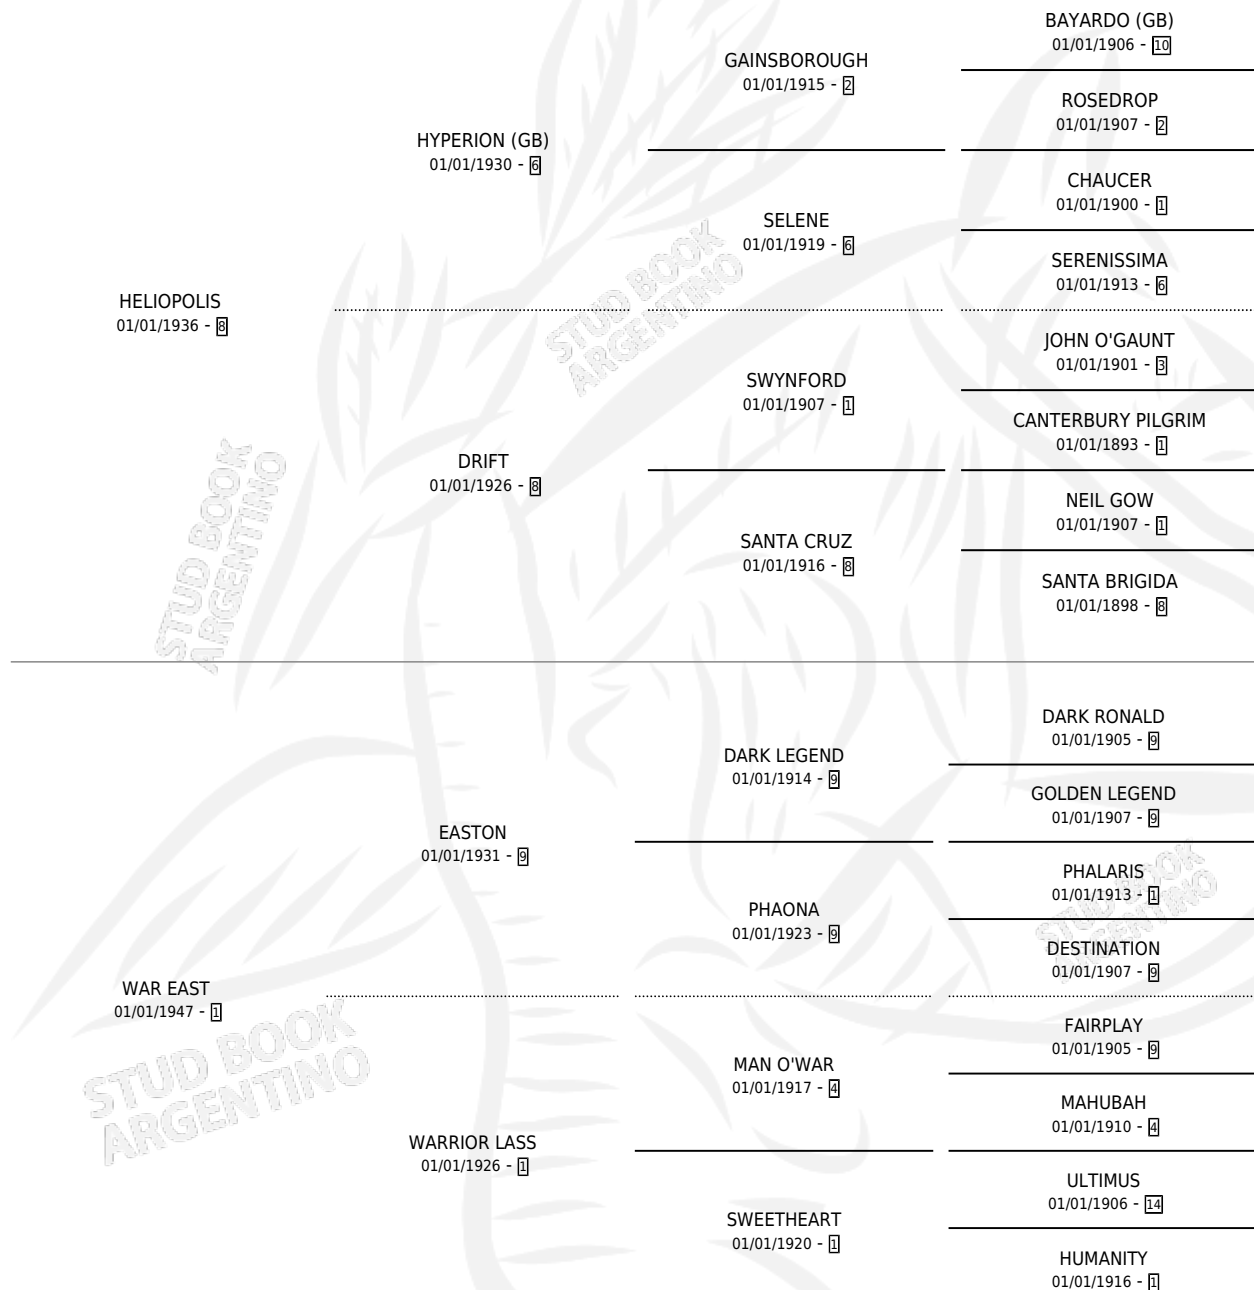

IBERIA

por HELIOPOLIS y WAR EAST por EASTON

Argentina · Hembra · Alazan · · 01/01/1954
Familia 1 · Volumen 22

ESTADO

TIPIFICACIÓN SANGUÍNEA	X
TIPIFICACIÓN POR ADN	X
PASAPORTE	X
IDENTIFICACIÓN POR MICROCHIP	X
REPRODUCTOR	X

Lugar de nacimiento: Campo particular

Criador: Sin dato

~

HIJOS

	MACHOS	HEMBRAS
3 NACIERON	2	1
SIN ACTUACIONES		

PEDIGREE

IBERIA

Datos oficiales del Stud Book Argentino