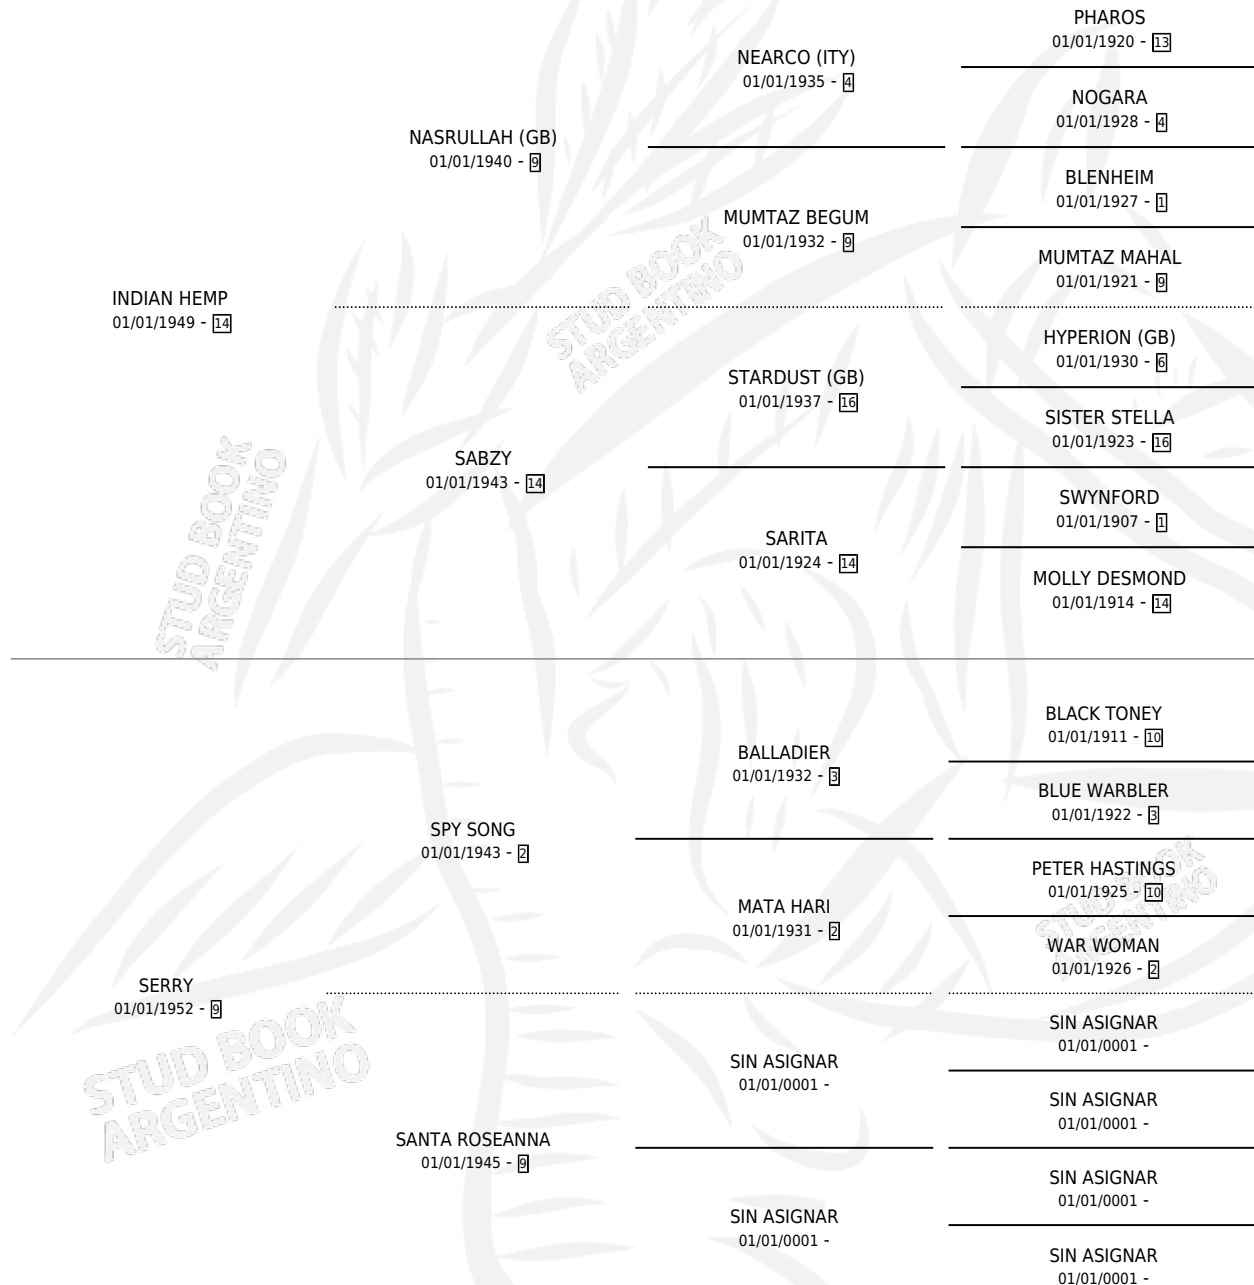

HEMPEN (USA)

por INDIAN HEMP y SERRY por SPY SONG

Estados Unidos · Macho · Alazan · SP · 01/01/1962
Familia 9 · Volumen web

ESTADO

TIPIFICACIÓN SANGUÍNEA	X
TIPIFICACIÓN POR ADN	X
PASAPORTE	X
IDENTIFICACIÓN POR MICROCHIP	X
REPRODUCTOR	X

Lugar de nacimiento: Estados Unidos

Criador: Extranjero

~

HIJOS

	MACHOS	HEMBRAS
2 NACIERON	0	2
SIN ACTUACIONES		

PEDIGREE