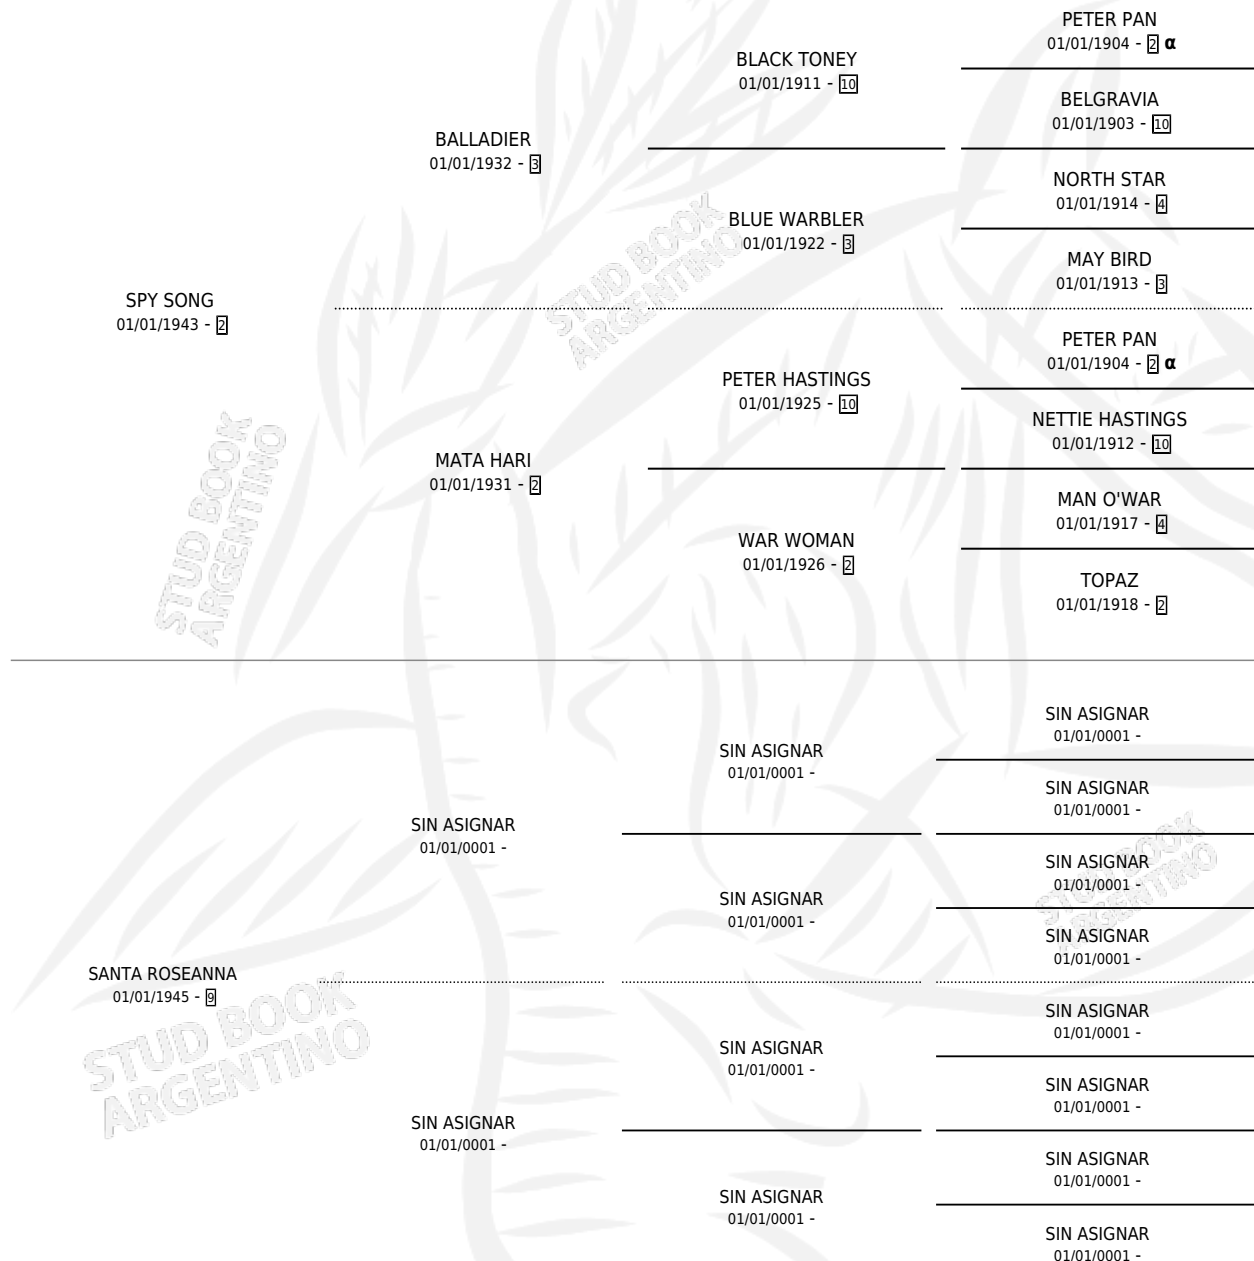

SERRY

por **SPY SONG** y **SANTA ROSEANNA** por **SIN ASIGNAR**

PEDIGREE

Argentina · Hembra · Alazan · · 01/01/1952
Familia 9 · Volumen 21

ESTADO

TIPIFICACIÓN SANGUÍNEA	X
TIPIFICACIÓN POR ADN	X
PASAPORTE	X
IDENTIFICACIÓN POR MICROCHIP	X
REPRODUCTOR	X

Lugar de nacimiento: Campo particular

Criador: Sin dato

~

HIJOS

	MACHOS	HEMBRAS
1 NACIERON	1	0
SIN ACTUACIONES		

INBREEDING : α

SERRY

Datos oficiales del Stud Book Argentino