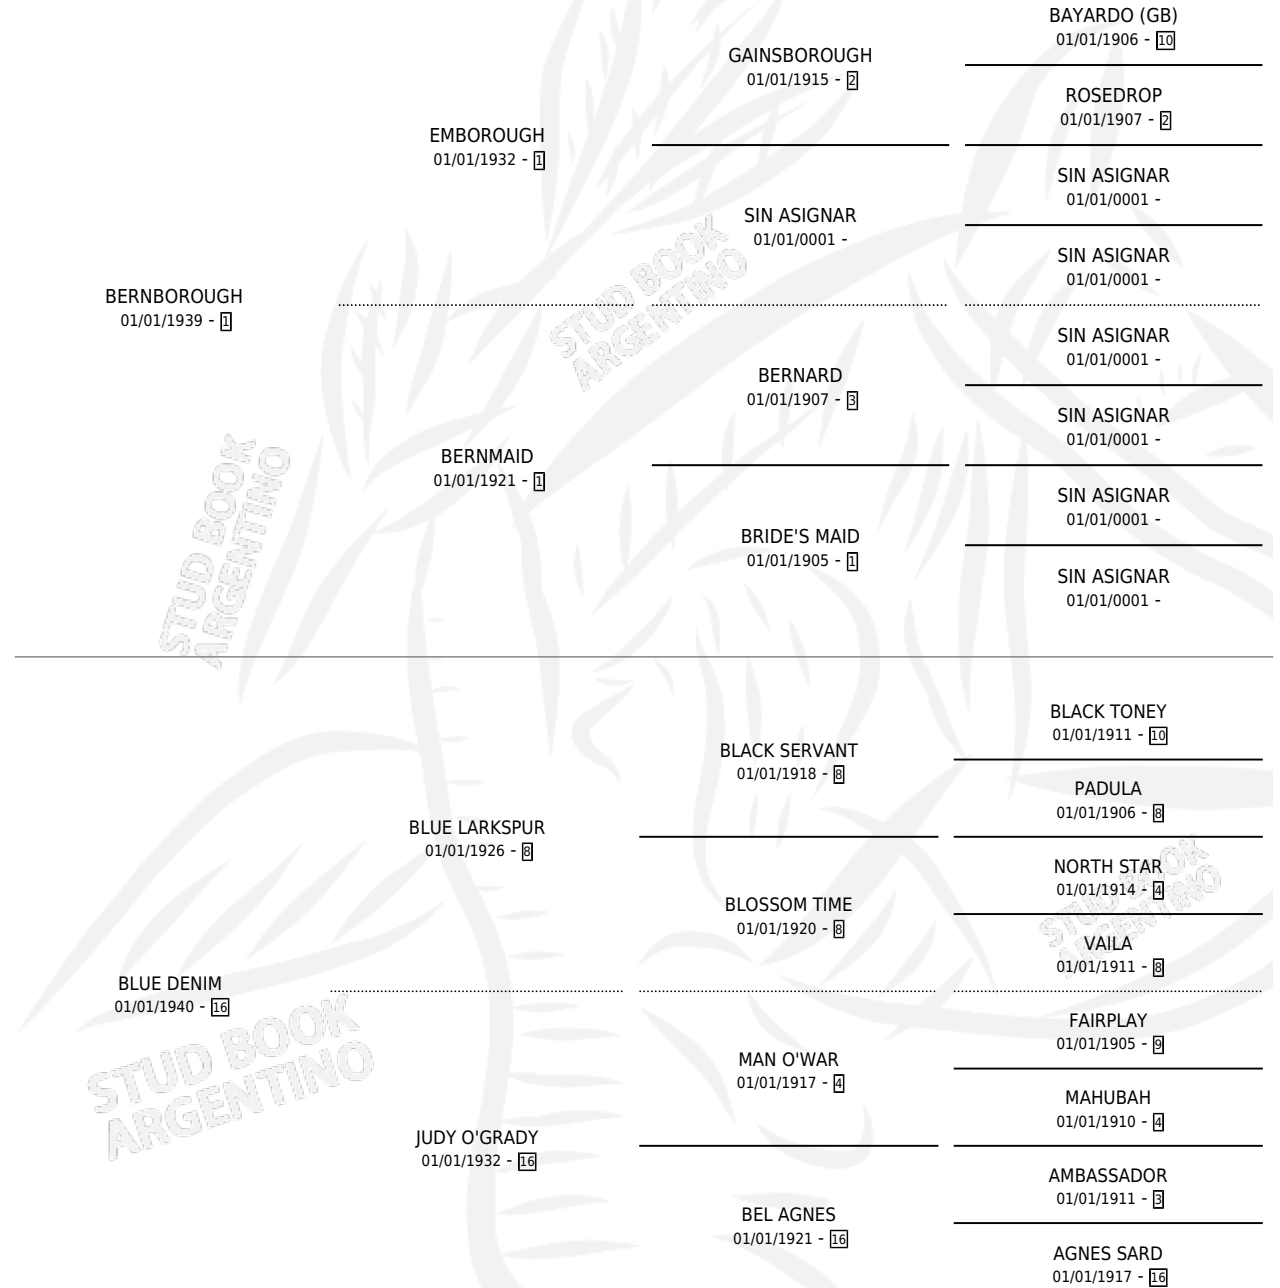

PIANO JIM

por **BERNBOROUGH** y **BLUE DENIM** por **BLUE LARKSPUR**

Argentina · Macho · Zaino · · 01/01/1955
Familia 16-c · Volumen 22

ESTADO

TIPIFICACIÓN SANGUÍNEA	X
TIPIFICACIÓN POR ADN	X
PASAPORTE	X
IDENTIFICACIÓN POR MICROCHIP	X
REPRODUCTOR	X

Lugar de nacimiento: Campo particular

Criador: Sin dato

~

HIJOS

	MACHOS	HEMBRAS
1 NACIERON	0	1
SIN ACTUACIONES		

PEDIGREE

PIANO JIM

Datos oficiales del Stud Book Argentino