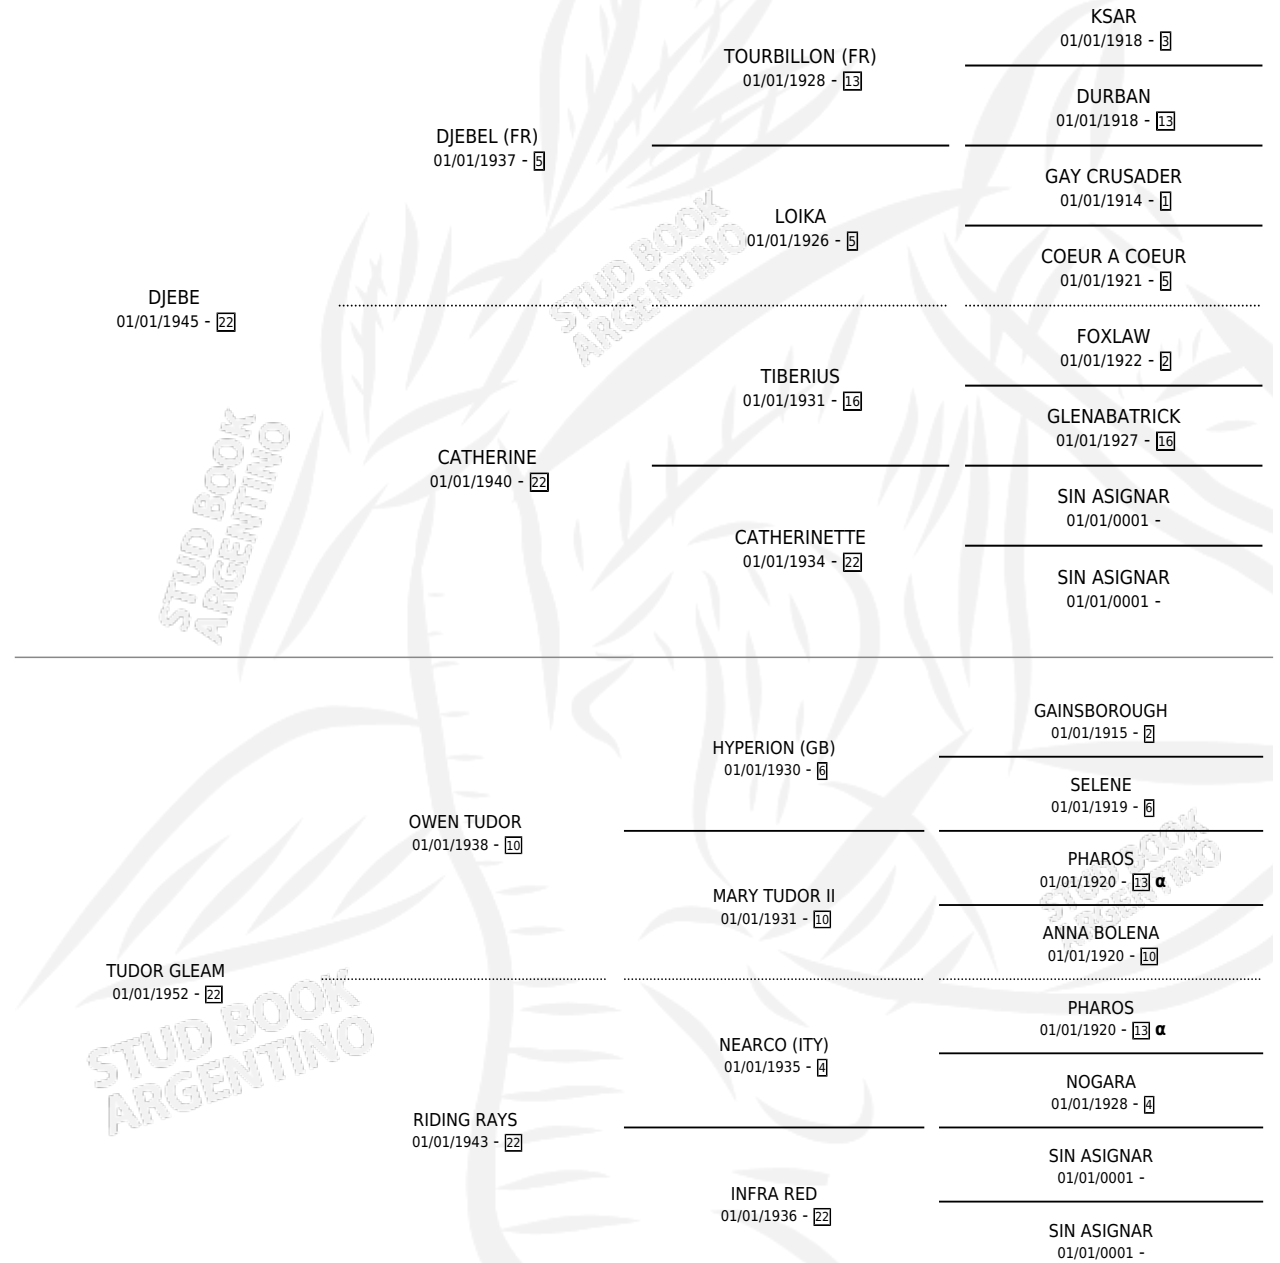

GLAMOUR

por DJEBE y TUDOR GLEAM por OWEN TUDOR

Argentina · Hembra · Zaino · SP · 01/01/1960
Familia 22-d · Volumen 24

ESTADO

TIPIFICACIÓN SANGUÍNEA	X
TIPIFICACIÓN POR ADN	X
PASAPORTE	X
IDENTIFICACIÓN POR MICROCHIP	X
REPRODUCTOR	X

Lugar de nacimiento: Campo particular

Criador: Sin dato

~

HIJOS

	MACHOS	HEMBRAS
2 NACIERON	0	2
SIN ACTUACIONES		

PEDIGREE

INBREEDING : α