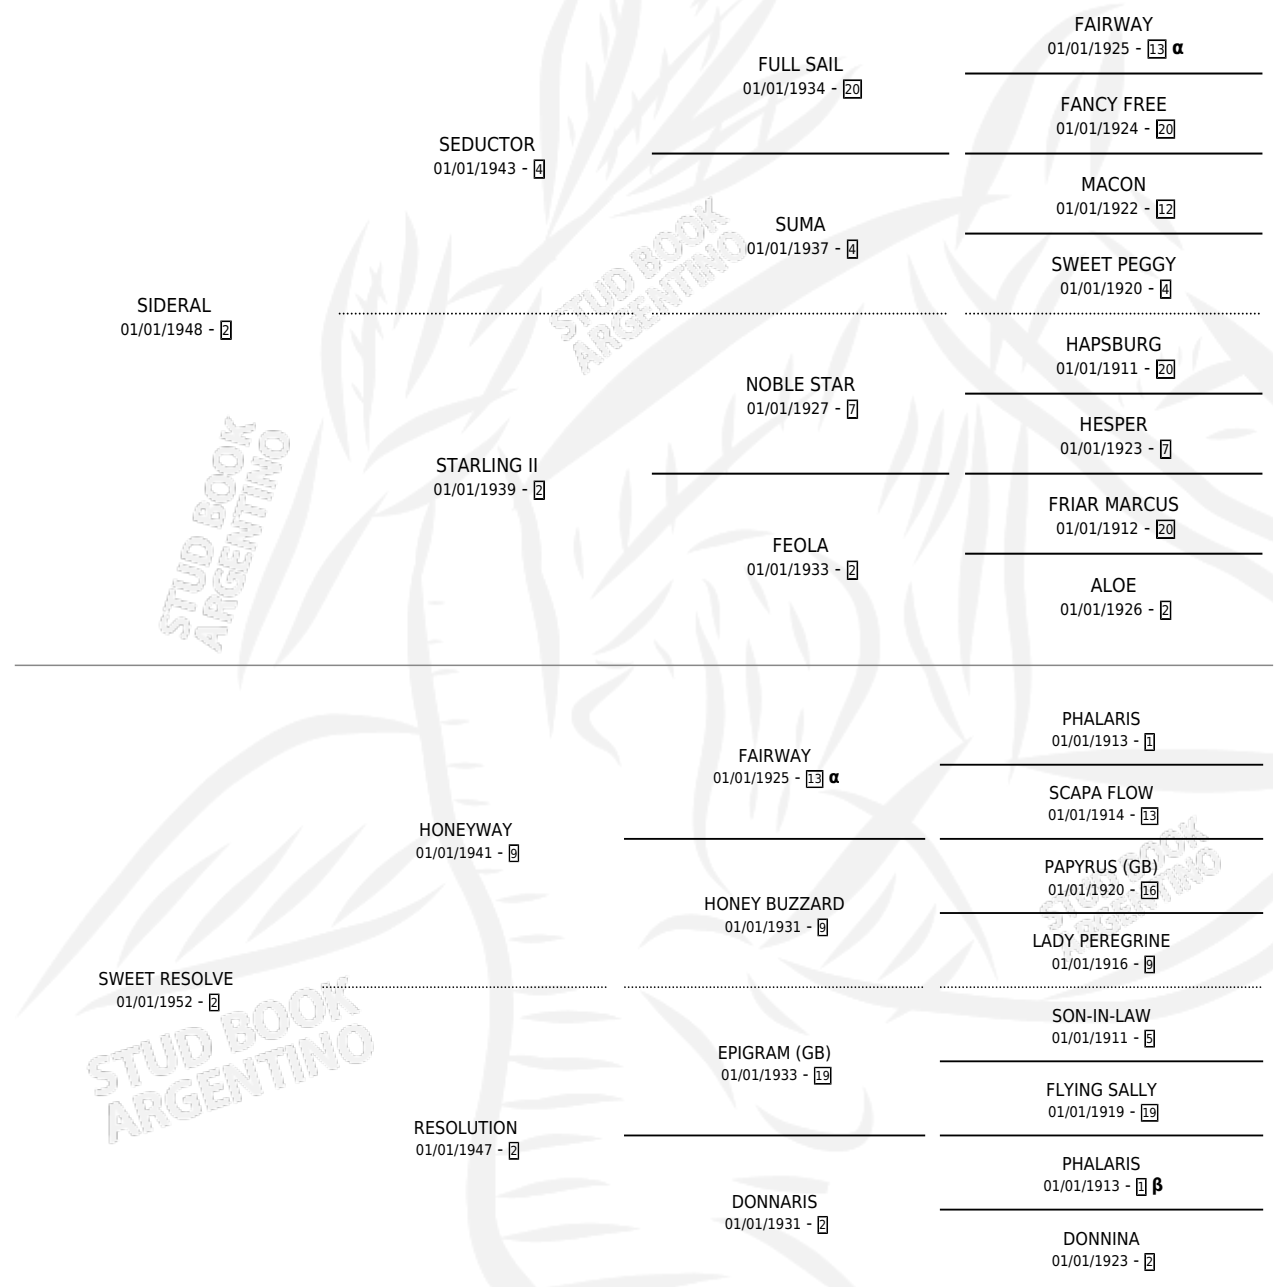

DULCET

PEDIGREE

por SIDERAL y SWEET RESOLVE por HONEYWAY

Argentina · Hembra · Alazan · SP · 01/01/1964
Familia 2-n · Volumen 25

ESTADO

| | |
|------------------------------|---|
| TIPIFICACIÓN SANGUÍNEA | X |
| TIPIFICACIÓN POR ADN | X |
| PASAPORTE | X |
| IDENTIFICACIÓN POR MICROCHIP | X |
| REPRODUCTOR | X |

Lugar de nacimiento: Campo particular

Criador: Sin dato

~

HIJOS

| | MACHOS | HEMBRAS |
|-----------------|--------|---------|
| 3 NACIERON | 1 | 2 |
| SIN ACTUACIONES | | |

INBREEDING : α,β

DULCET

Datos oficiales del Stud Book Argentino