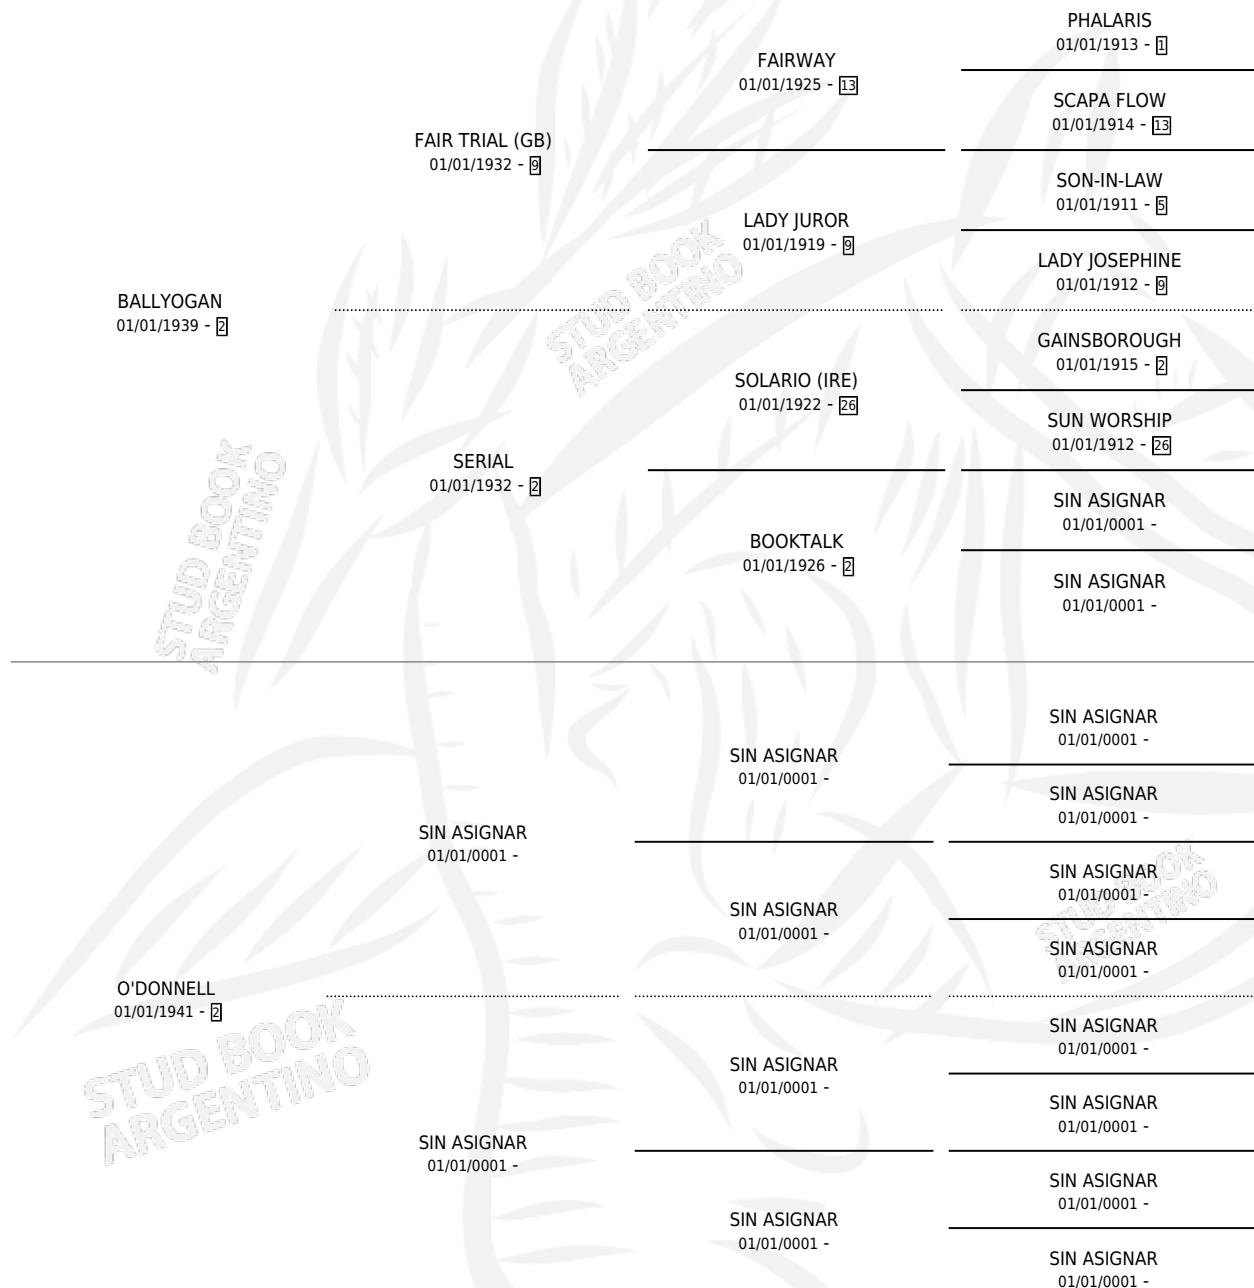

BALLYDONNELL

por BALLYOGAN y O'DONNELL por SIN ASIGNAR

Argentina · Macho · Alazan · · 01/01/1952
Familia 2 · Volumen 21

ESTADO

TIPIFICACIÓN SANGUÍNEA	X
TIPIFICACIÓN POR ADN	X
PASAPORTE	X
IDENTIFICACIÓN POR MICROCHIP	X
REPRODUCTOR	X

Lugar de nacimiento: Campo particular

Criador: Sin dato

~

HIJOS

	MACHOS	HEMBRAS
1 NACIERON	0	1
SIN ACTUACIONES		

PEDIGREE